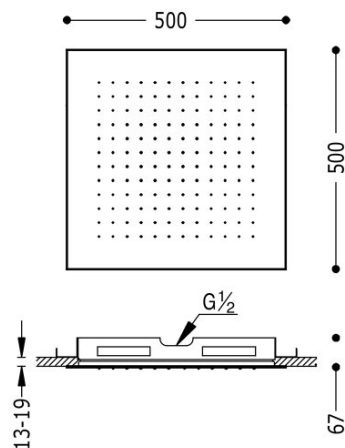

TRES

134951BM

Natrysk sufitowy ze stali nierdzewnej

Antical. 500X500 mm.

Sitko ze stali nierdzewnej.

Wykończenie Biel Matowa.

Tres Comercial, S.A. | C/Penedès, 16-26 | Zona Industrial, Sector A | 08759 Vallirana (Barcelona)

T (+34) 936834004 | F (+34) 936835061 | infotres@tresgriferia.com

www.tresgriferia.com