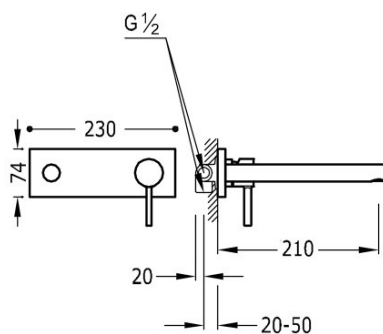

TRES

20320002

Bateria podtynkowa umywalkowa

Dołączony i nierozdzielny korpus podtynkowy. Wylewka 210 mm.

Wykończenie Chrom.

Tres Comercial, S.A. | C/Penedès, 16-26 | Zona Industrial, Sector A | 08759 Vallirana (Barcelona)

T (+34) 936834004 | F (+34) 936835061 | infotres@tresgriferia.com

www.tresgriferia.com