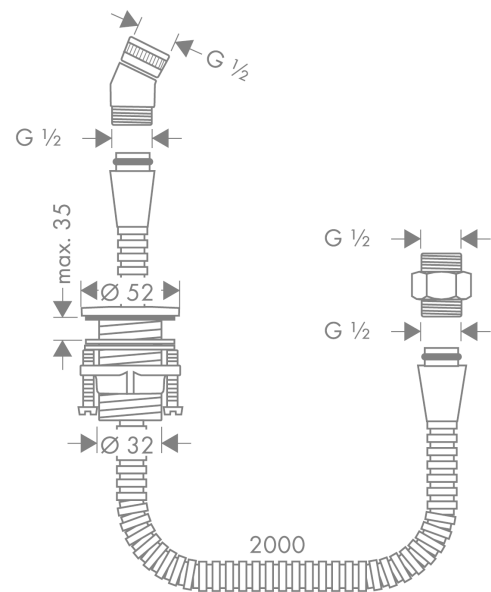

**Uchwyt prysznicowy na brzeg wanny**

Wykonanie : chrom Nr art. : 28307000

**Opis****Cechy**

- w składzie: uchwyt prysznicowy, wąż prysznicowy
- konieczny otwór serwisowy

**Szczegóły produktu**

Cena bez VAT

465,00 PLN

**Zdjęcie produktu****Rysunek wymiarowy**

**Uchwyt prysznicowy na brzeg wanny**

Wykonczenie : chrom Nr art. : 28307000

**Rysunek eksplozyjny**

Rok produkcji: >06/00

**Uchwyt prysznicowy na brzeg wanny**

Wykonczenie : chrom Nr art. : 28307000

**Lista części zamiennych**

Rok produkcji: &gt;06/00

Poz.	Opis	Nr art.	PC	PU
1	Uszczelka z filtrem	94246000	-	1
2	Uchwyt główki prysznicowej	28071000	-	1
3	Rozeta Ø 52 mm	97159000	-	1
4	Wkładka do uchwytu prysznicowego	96942000	-	1
5	Zestaw mocujący (Ø 32)	13961000	-	1
6	Nypel	97160000	-	1
7	Wąż prysznicowy	97161000	-	1
8	Podkładka oporowa	97548000	-	1
9	Secuflexbox	28389000	-	1
10	Wkład zaworu zwrotnego	94146000	-	1
a	Przedłużenie zestawu mocującego 35 mm	13898000	-	1