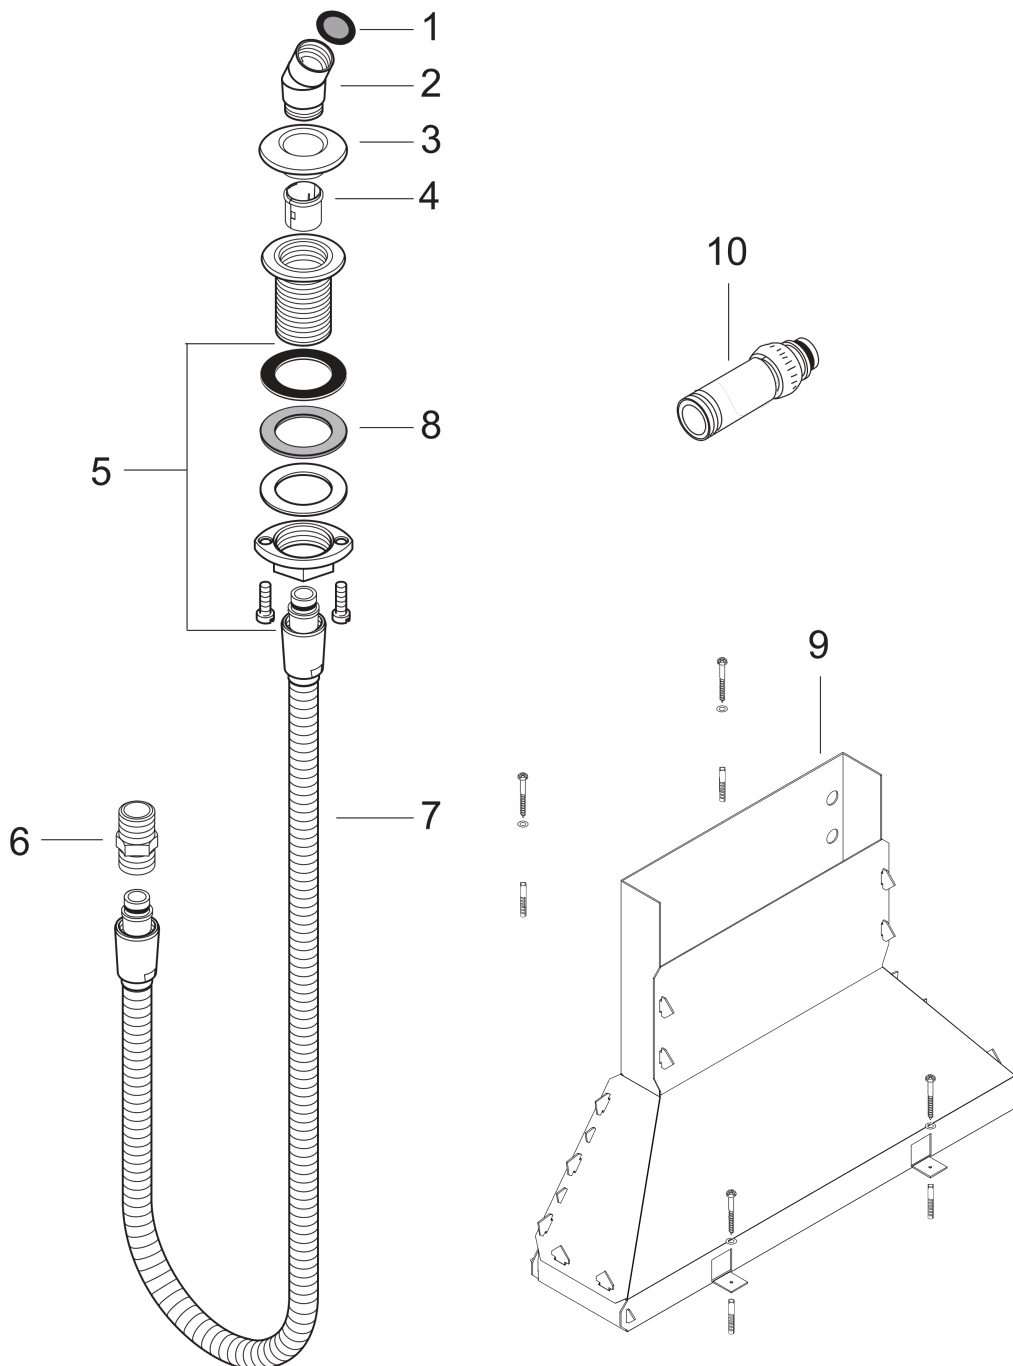

**Uchwyt prysznicowy na brzeg wanny**

Wykonanie : chrom Nr art. : 28307000

**Opis****Cechy**

- w składzie: uchwyt prysznicowy, wąż prysznicowy
- konieczny otwór serwisowy

**Szczegóły produktu**

Cena bez VAT

465,00 PLN

**Zdjęcie produktu****Rysunek wymiarowy**

**Uchwyt prysznicowy na brzeg wanny**

Wykonczenie : chrom Nr art. : 28307000

**Rysunek eksplozyjny**

Rok produkcji: >06/00

**Uchwyt prysznicowy na brzeg wanny**

Wykonczenie : chrom Nr art. : 28307000

**Lista części zamiennych**

Rok produkcji: &gt;06/00

Poz.	Opis	Nr art.	PC	PU
1	Uszczelka z filtrem	94246000	-	1
2	Uchwyt główki prysznicowej	28071000	-	1
3	Rozeta Ø 52 mm	97159000	-	1
4	Wkładka do uchwytu prysznicowego	96942000	-	1
5	Zestaw mocujący (Ø 32)	13961000	-	1
6	Nypel	97160000	-	1
7	Wąż prysznicowy	97161000	-	1
8	Podkładka oporowa	97548000	-	1
9	Secuflexbox	28389000	-	1
10	Wkład zaworu zwrotnego	94146000	-	1
a	Przedłużenie zestawu mocującego 35 mm	13898000	-	1