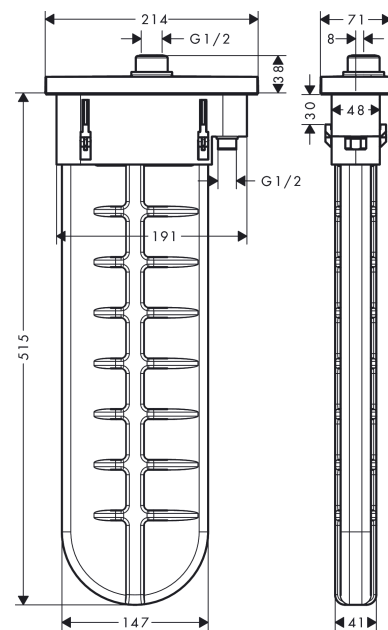

sBox**Element zewnętrzny E**Wykonczenie : **chrom** Nr art. : **28010000****Opis****Cechy**

- w składzie: pojemnik na wąż, wąż prysznicowy, rozeta
- pasuje do na brzegu wanny lub cokole z płytek
- 1 odbiornik
- sBox zapewnia ciche, płynne i bezpieczne prowadzenie węża
- dodatkowy otwór serwisowy nie jest wymagany
- minimalna szerokość brzożu wanny: 100 mm
- zakres montażu : 0 - 30 mm
- przyłącza: DN15
- maksymalna długość wyciągania węża 1,45 m
- możliwość demontażu do czynności serwisowych
- z systemem zabezpieczającym
- przepływ max. przy 3 bar: 9,5 l/min

Szczegóły produktu

Cena bez VAT

1.367,00 PLN

Nagrody za design**Zdjecie produktu****Rysunek wymiarowy**

sBox**Element zewnętrzny E**

Wykonczenie : chrom Nr art. : 28010000

**Diagram przepływu**

sBox
Element zewnętrzny E

Wykonczenie : **chrom** Nr art. : **28010000**

Rysunek eksplozyjny

Rok produkcji: >09/20

sBox**Element zewnętrzny E**Wykonczenie : **chrom** Nr art. : **28010000****Lista części zamiennych**

Rok produkcji: >09/20

Poz.	Opis	Nr art.	PC	PU
1	Uszczelka	98058000	-	1
2	Wkładka do uchwytu prysznicowego	96942000	-	1
3	Prowadzenie węża	94504000	-	1
4	Wąż prysznicowy	93506000	-	1
5	Obciążnik	94505000	-	1
6	Nakrętka	97584000	-	1
7	Rozeta	93504000	-	1
8	O-Ring 32x2	98193000	-	1
9	Kolank	94506000	-	1
10	O-Ring 9x2	98119000	-	1
11	O-Ring 7x1,5	98422000	-	1
12	Zawór zwrotny DW 10	96456000	-	1
13	Ramka montażowa	93908000	-	1
a	Zestaw podtynkowy	13560180	-	1