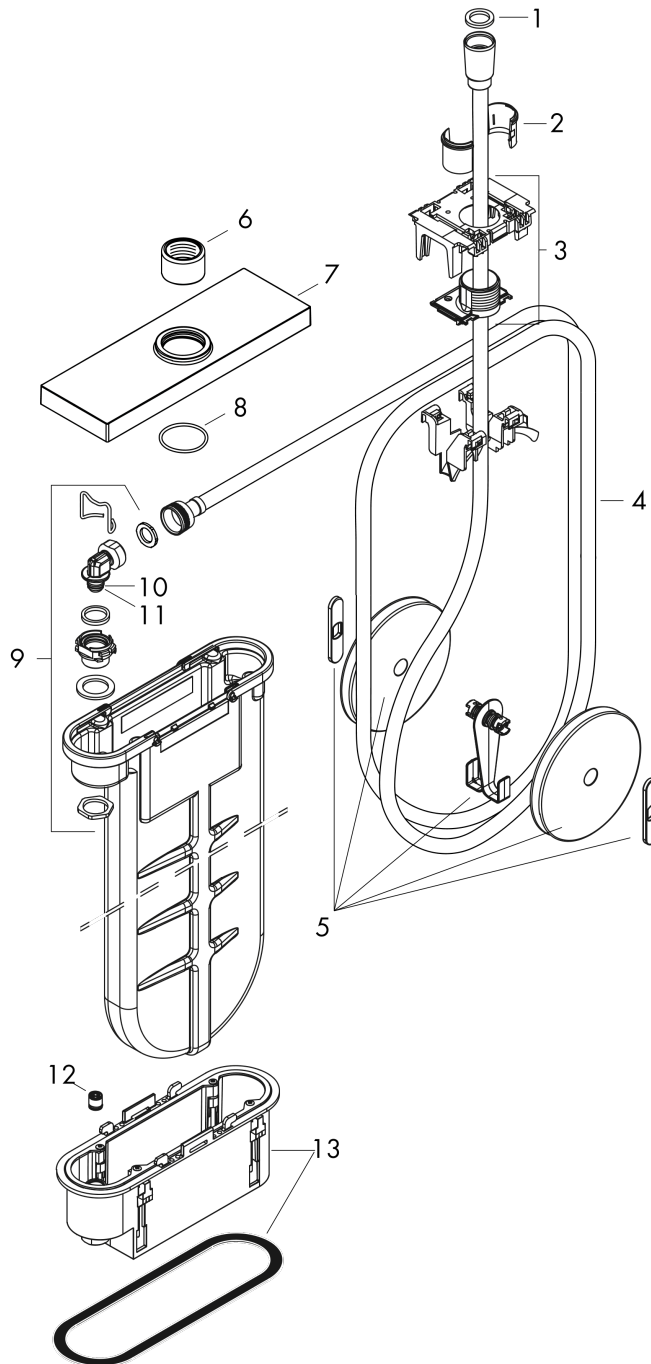

sBox**Element zewnętrzny E**Wykonczenie : **chrom** Nr art. : **28010000****Opis****Cechy**

- w składzie: pojemnik na wąż, wąż prysznicowy, rozeta
- pasuje do na brzegu wanny lub cokole z płytek
- 1 odbiornik
- sBox zapewnia ciche, płynne i bezpieczne prowadzenie węża
- dodatkowy otwór serwisowy nie jest wymagany
- minimalna szerokość brzożu wanny: 100 mm
- zakres montażu : 0 - 30 mm
- przyłącza: DN15
- maksymalna długość wyciągania węża 1,45 m
- możliwość demontażu do czynności serwisowych
- z systemem zabezpieczającym
- przepływ max. przy 3 bar: 9,5 l/min

Szczegóły produktu

Cena bez VAT

1.367,00 PLN

Nagrody za design**Zdjecie produktu****Rysunek wymiarowy**

sBox**Element zewnętrzny E**

Wykonczenie : chrom Nr art. : 28010000

**Diagram przepływu**

sBox
Element zewnętrzny E

Wykonczenie : **chrom** Nr art. : **28010000**

Rysunek eksplozyjny

Rok produkcji: >09/20

sBox**Element zewnętrzny E**Wykonczenie : **chrom** Nr art. : **28010000****Lista części zamiennych**

Rok produkcji: >09/20

Poz.	Opis	Nr art.	PC	PU
1	Uszczelka	98058000	-	1
2	Wkładka do uchwytu prysznicowego	96942000	-	1
3	Prowadzenie węża	94504000	-	1
4	Wąż prysznicowy	93506000	-	1
5	Obciążnik	94505000	-	1
6	Nakrętka	97584000	-	1
7	Rozeta	93504000	-	1
8	O-Ring 32x2	98193000	-	1
9	Kolank	94506000	-	1
10	O-Ring 9x2	98119000	-	1
11	O-Ring 7x1,5	98422000	-	1
12	Zawór zwrotny DW 10	96456000	-	1
13	Ramka montażowa	93908000	-	1
a	Zestaw podtynkowy	13560180	-	1