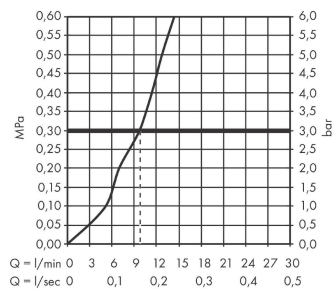

sBox

Element zewnętrzny E

Wykonczenie : chrom Nr art. : 28010000

Diagram przepływu