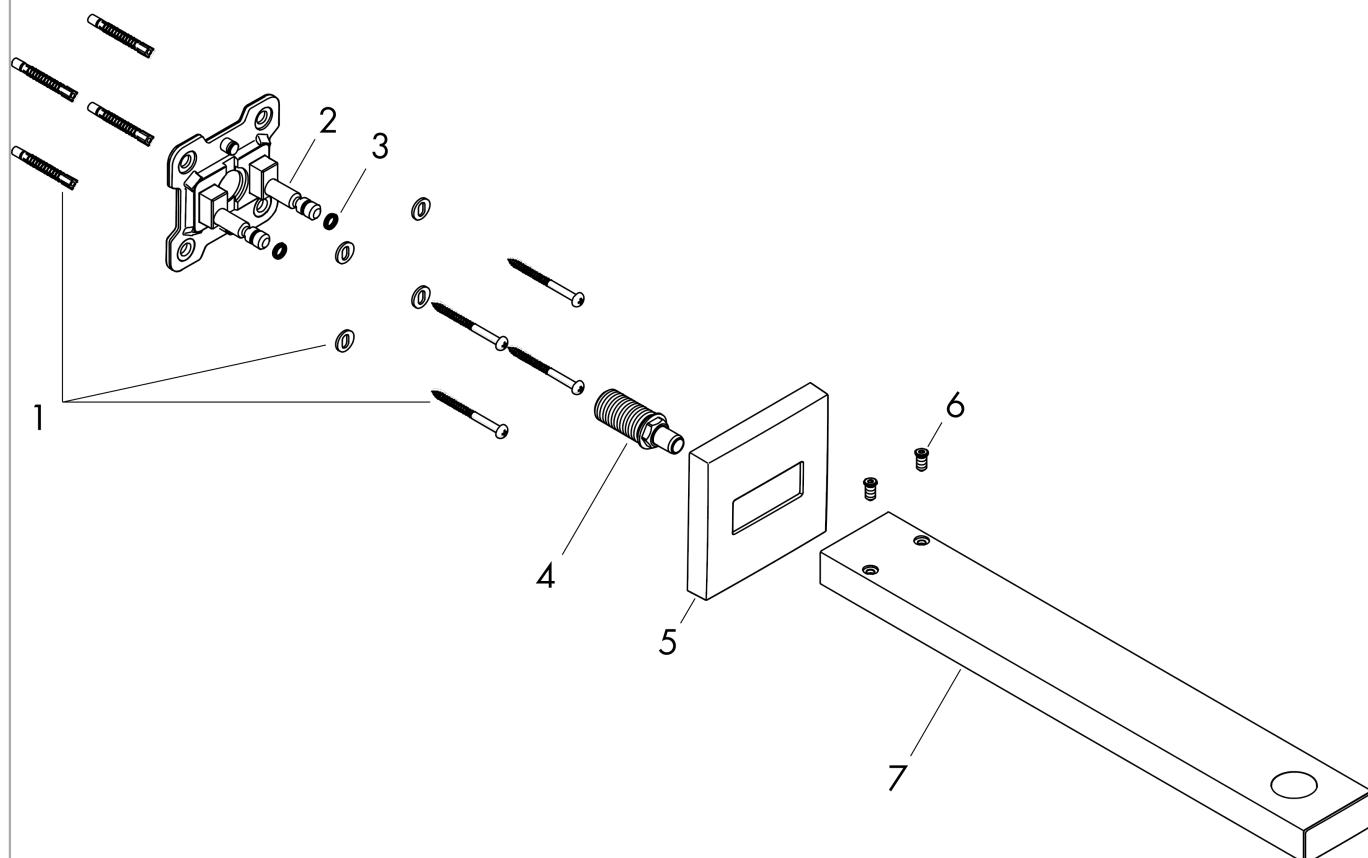

**Ramię prysznicowe square 38,9 cm**

Wykonanie : brąz szczotkowany Nr art. : 27694140

**Opis****Cechy**

- długość: 390 mm
- sposób montażu: natynkowy
- sposób montażu: G 1/2

**Szczegóły produktu**

Cena bez VAT

1.273,00 PLN

**Nagrody za design****Zdjecie produktu****Rysunek wymiarowy**

**Ramię prysznicowe square 38,9 cm**

Wykonanie : brąz szczotkowany Nr art. : 27694140

**Rysunek eksplozyjny**

Rok produkcji: &gt;01/21

**Ramię prysznicowe square 38,9 cm**Wykonczenie : **brąz szczotkowany** Nr art. : **27694140****Lista części zamiennych**

Rok produkcji: &gt;01/21

Poz.	Opis	Nr art.	PC	PU
1	Zestaw montażowy	96179000	-	1
2	Uszczelka ścienna	93441000	-	1
3	O-Ring 6x2	98458000	-	1
4	Nypel	93416000	-	1
5	Rozeta ozdobna	93126140	-	1
6	Śruba	93431000	-	1
7	Ramię prysznic	93221140	-	1