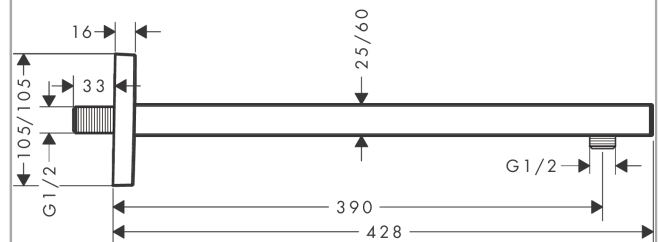

**Ramię prysznicowe square 38,9 cm**

Wykonanie : brąz szczotkowany Nr art. : 27694140

**Opis****Cechy**

- długość: 390 mm
- sposób montażu: natynkowy
- sposób montażu: G 1/2

**Szczegóły produktu**

Cena bez VAT

1.273,00 PLN

**Nagrody za design****Zdjecie produktu****Rysunek wymiarowy**

**Ramię prysznicowe square 38,9 cm**

Wykonanie : brąz szczotkowany Nr art. : 27694140

**Rysunek eksplozyjny**

Rok produkcji: &gt;01/21

**Ramię prysznicowe square 38,9 cm**Wykonczenie : **brąz szczotkowany** Nr art. : **27694140****Lista części zamiennych**

Rok produkcji: &gt;01/21

Poz.	Opis	Nr art.	PC	PU
1	Zestaw montażowy	96179000	-	1
2	Uszczelka ścienna	93441000	-	1
3	O-Ring 6x2	98458000	-	1
4	Nypel	93416000	-	1
5	Rozeta ozdobna	93126140	-	1
6	Śruba	93431000	-	1
7	Ramię prysznic	93221140	-	1