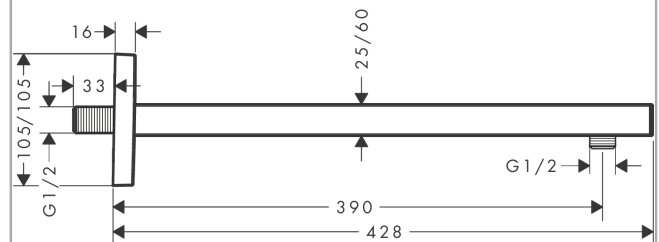

Ramię prysznicowe square 38,9 cm
Wykonanie : czarny matowy Nr art. : 27694670

Opis

Cechy

- długość: 390 mm
- sposób montażu: natynkowy
- sposób montażu: G 1/2

Szczegóły produktu

Cena bez VAT

1.273,00 PLN

Nagrody za design

Zdjecie produktu

Rysunek wymiarowy

Ramię prysznicowe square 38,9 cm
Wykonanie : czarny matowy Nr art. : 27694670

Rysunek eksplozyjny

Rok produkcji: >04/20

Ramię prysznicowe square 38,9 cm
Wykonczenie : czarny matowy Nr art. : 27694670

Lista części zamiennych

Rok produkcji: >04/20

Poz.	Opis	Nr art.	PC	PU
1	Zestaw montażowy	96179000	-	1
2	Uszczelka ścienna	93441000	-	1
3	O-Ring 6x2	98458000	-	1
4	Nypel	93416000	-	1
5	Rozeta ozdobna	93126670	-	1
6	Śruba	93431000	-	1
7	Ramię prysznicowe	93221670	-	1