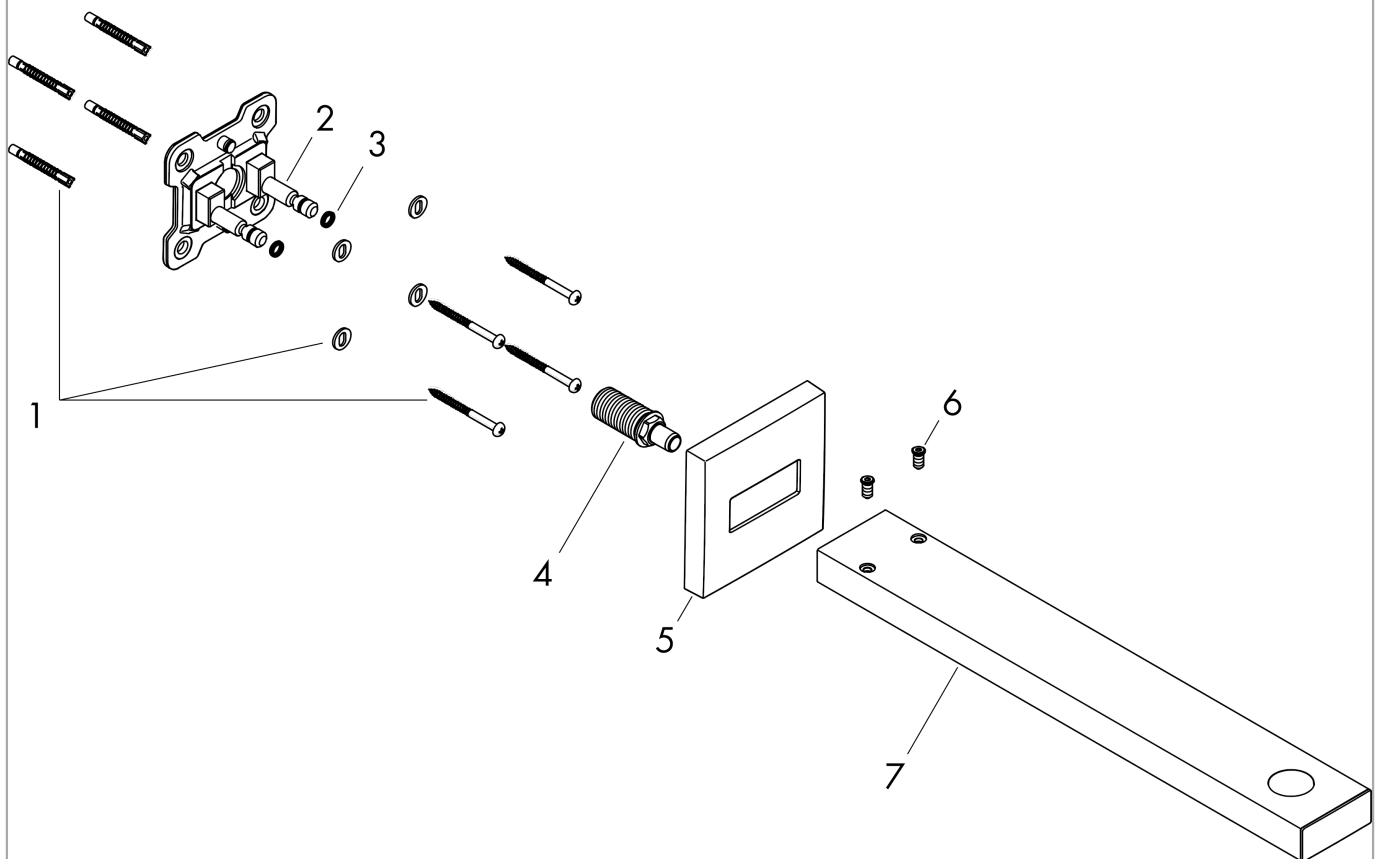

Ramię prysznicowe square 38,9 cm
Wykonanie : czarny matowy Nr art. : 27694670

Opis

Cechy

- długość: 390 mm
- sposób montażu: natynkowy
- sposób montażu: G 1/2

Szczegóły produktu

Cena bez VAT

1.273,00 PLN

Nagrody za design

Zdjecie produktu

Rysunek wymiarowy

Ramię prysznicowe square 38,9 cm
Wykonanie : czarny matowy Nr art. : 27694670

Rysunek eksplozyjny

Rok produkcji: >04/20

Ramię prysznicowe square 38,9 cm
Wykonczenie : czarny matowy Nr art. : 27694670

Lista części zamiennych

Rok produkcji: >04/20

Poz.	Opis	Nr art.	PC	PU
1	Zestaw montażowy	96179000	-	1
2	Uszczelka ścienna	93441000	-	1
3	O-Ring 6x2	98458000	-	1
4	Nypel	93416000	-	1
5	Rozeta ozdobna	93126670	-	1
6	Śruba	93431000	-	1
7	Ramię prysznicowe	93221670	-	1