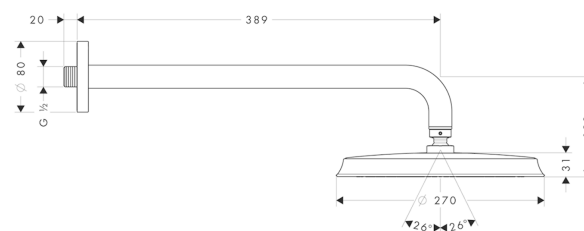

Rysunek wymiarowy