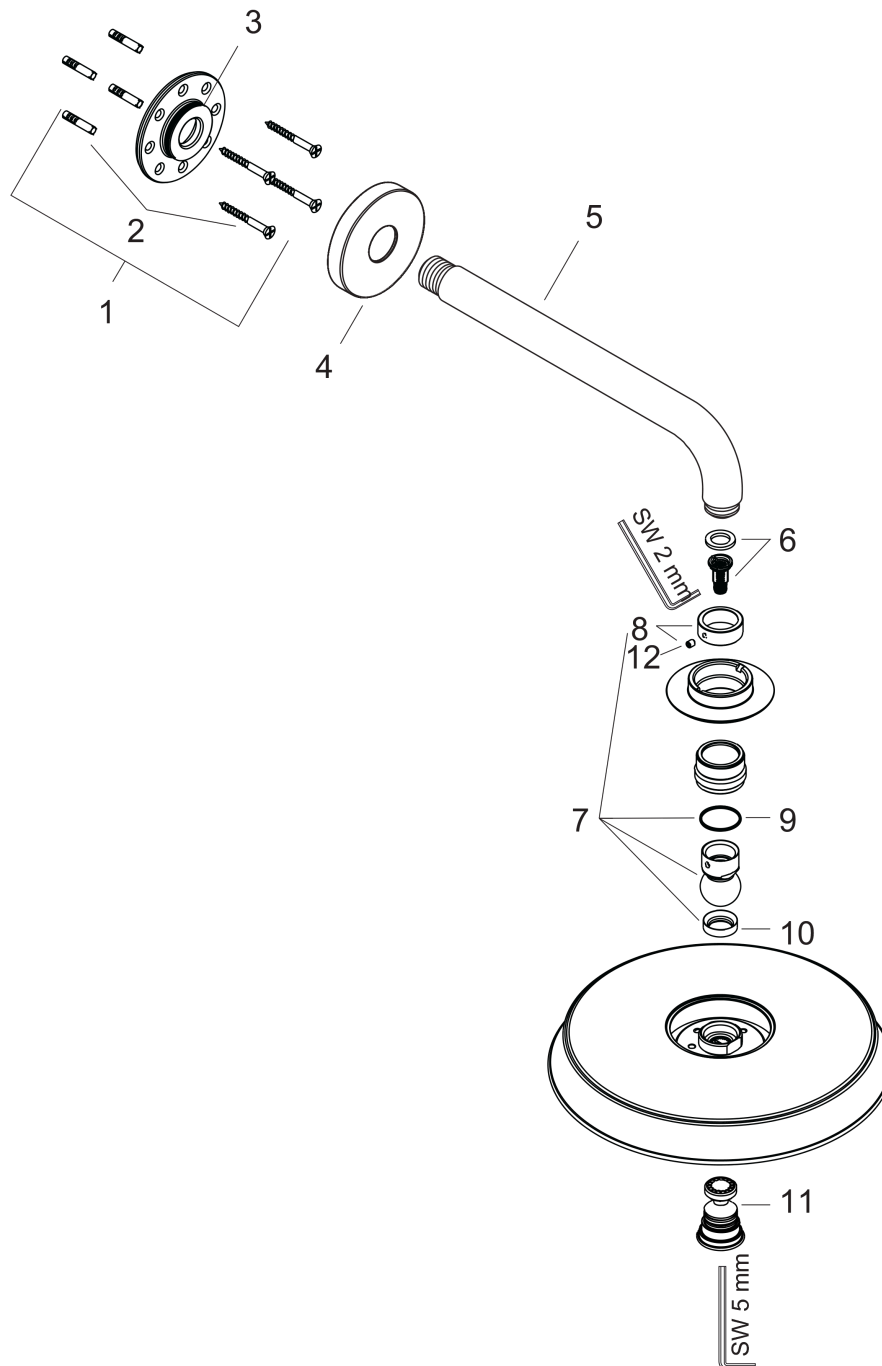

Raindance Classic

Głowica prysznicowa 240 1jet z ramieniem prysznicowym

Wykonczenie : chrom Nr art. : 27424000

Rysunek eksplozyjny

Rok produkcji: >06/11

Raindance Classic

Głowica prysznicowa 240 1jet z ramieniem prysznicowym

Wykonczenie : **chrom** Nr art. : **27424000**

Lista części zamiennych

Rok produkcji: >06/11

Poz.	Opis	Nr art.	PC	PU
1	Zestaw montażowy	95208000	-	1
2	Zestaw montażowy	40916000	-	1
3	O-Ring 34x2	98383000	-	1
4	Rozeta Ø 80 mm	98940000	-	1
5	Ramię prysznicowa 390 mm	27413000	-	1
6	Wkład filtra	97708000	-	1
7	Złącze kulowe	98941000	-	1
8	Podkładka zabezpieczająca	98942000	-	1
9	Uszczelka	97606000	-	1
10	Podkładka oporowa	97536000	-	1
11	Dysza powietrza	95794000	-	1
12	Śruba z gniazdem M4x6	97767000	-	1
a	Zawór zwrotny	95699000	-	1