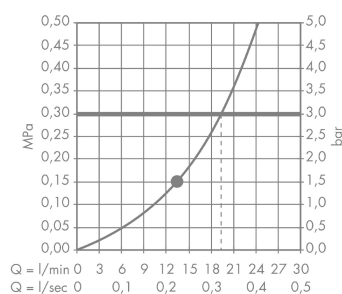

Diagram przepływu

Wartości zużycia zostały zmierzone w praktyczny sposób za pomocą przynależnej armatury (termostat/mieszalnik/zawór podtynkowy).