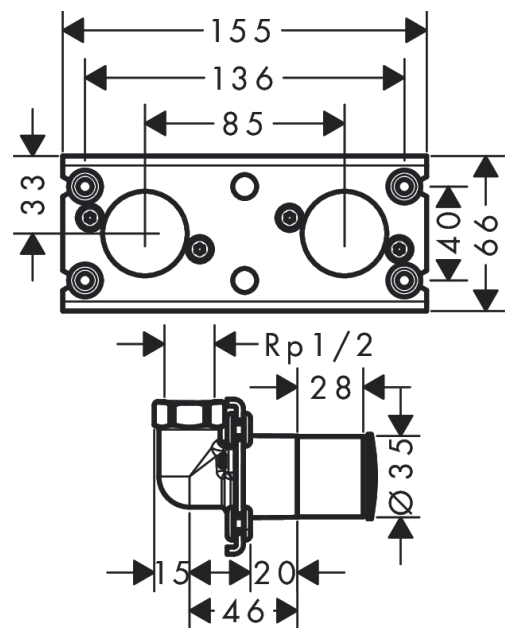

Rainfinity**Zestaw podstawowy do Showerpipe 360 1jet do montażu podtynkowego**

Wykonczenie : brak danych Nr art. : 26840180

**Opis****Cechy**

- pasuje do Showerpipe 360 1jet do montażu podtynkowego
- dodatkowy otwór serwisowy nie jest wymagany
- montaż tłumiący szumy
- Pozycja połączeń jest podana, co ułatwia instalację
- łatwy montaż
- przyłącza: G ½

Szczegóły produktu

Cena bez VAT

518,00 PLN

Zdjęcie produktu**Rysunek wymiarowy**

Rainfinity**Zestaw podstawowy do Showerpipe 360 1jet do montażu podtynkowego**

Wykonczenie : brak danych Nr art. : 26840180

**Rysunek eksplozyjny**

Rok produkcji: >07/19

Rainfinity**Zestaw podstawowy do Showerpipe 360 1jet do montażu podtynkowego**Wykonczenie : **brak danych** Nr art. : **26840180****Lista części zamiennych**

Rok produkcji: >07/19

Poz.	Opis	Nr art.	PC	PU
1	O-Ring 18x2	98181000	-	1