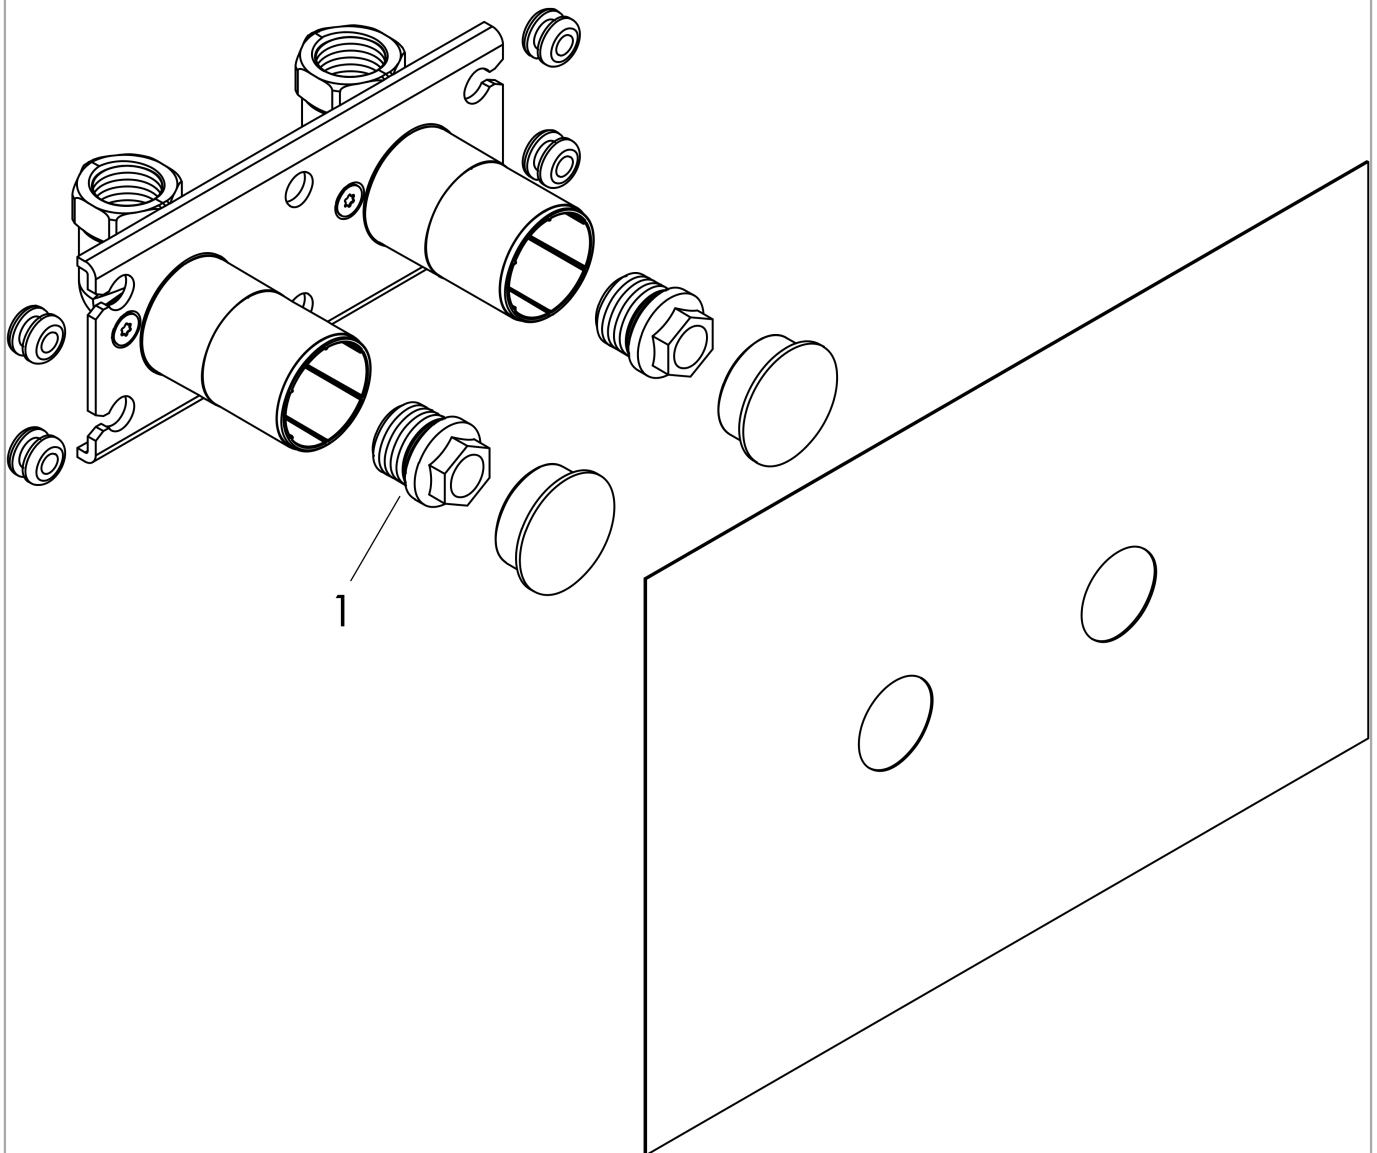

Rainfinity**Zestaw podstawowy do Showerpipe 360 1jet do montażu podtynkowego**

Wykonczenie : brak danych Nr art. : 26840180

**Opis****Cechy**

- pasuje do Showerpipe 360 1jet do montażu podtynkowego
- dodatkowy otwór serwisowy nie jest wymagany
- montaż tłumiący szumy
- Pozycja połączeń jest podana, co ułatwia instalację
- łatwy montaż
- przyłącza: G ½

Szczegóły produktu

Cena bez VAT

518,00 PLN

Zdjęcie produktu**Rysunek wymiarowy**

Rainfinity**Zestaw podstawowy do Showerpipe 360 1jet do montażu podtynkowego**

Wykonczenie : brak danych Nr art. : 26840180

**Rysunek eksplozyjny**

Rok produkcji: >07/19

Rainfinity**Zestaw podstawowy do Showerpipe 360 1jet do montażu podtynkowego**Wykonczenie : **brak danych** Nr art. : **26840180****Lista części zamiennych**

Rok produkcji: >07/19

Poz.	Opis	Nr art.	PC	PU
1	O-Ring 18x2	98181000	-	1