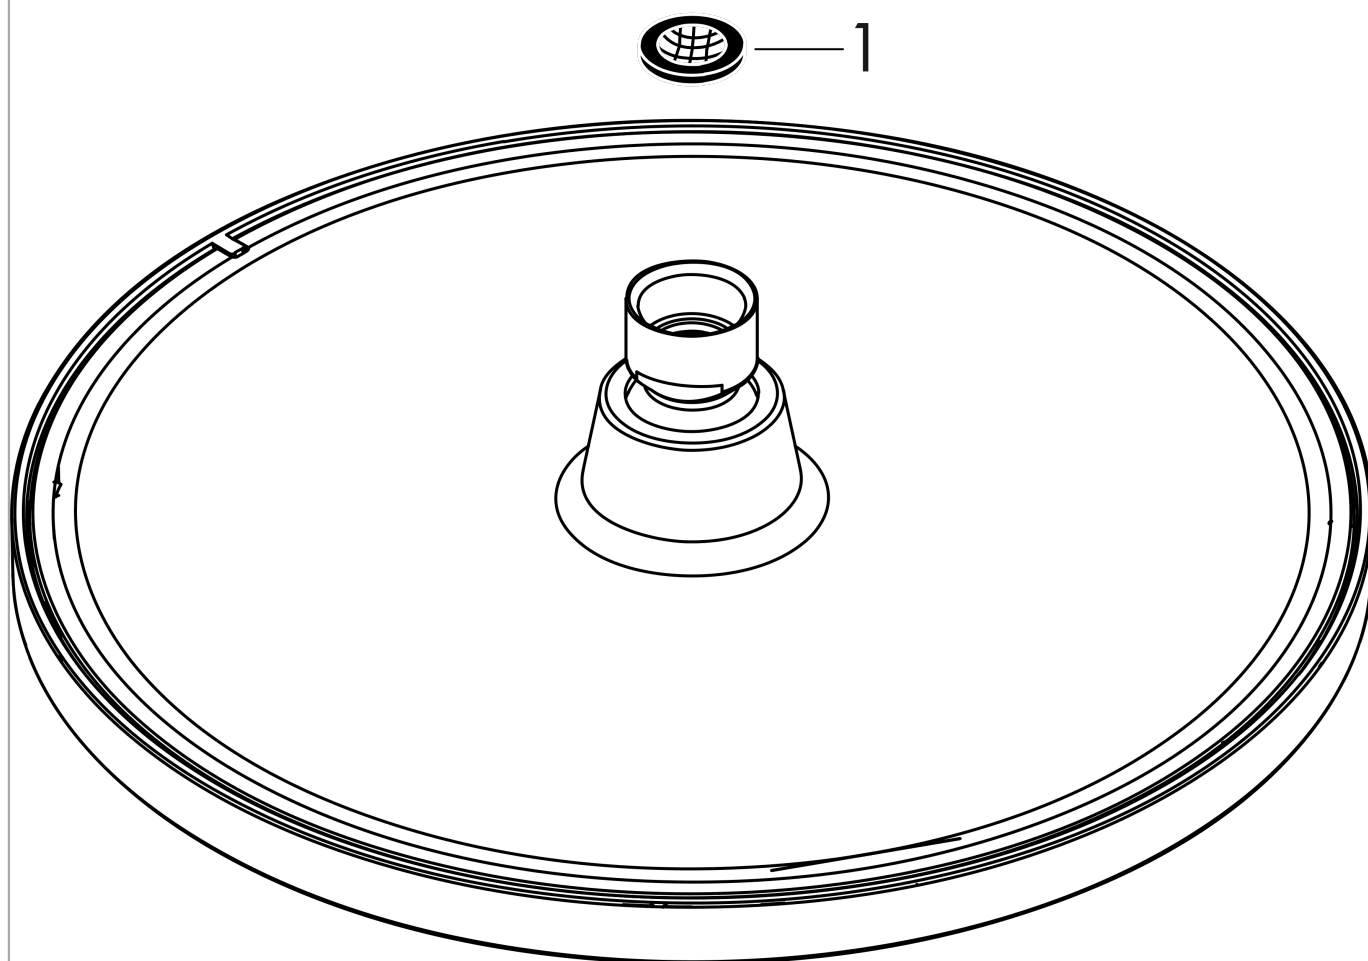

Crometta S

Główka prysznicowa 240 1jet

Wykonczenie : chrom Nr art. : 26723000

Opis

Cechy

- wielkość główki: 240 mm
- strumień: Rain
- przegub kulowy: główka z regulacją kąta
- materiał tarczy strumieniowej: tworzywo
- przepływ max. przy 3 bar: 16,7 l/min
- przepływ Rain (przy 3 bar): 16,7 l/min
- minimalny punkt funkcyjny do prawidłowego działania w l/min: 8,9 l/min
- montaż: sufit lub ściana
- przyłącze G 1/2
- może współpracować z przepływowymi podgrzewaczami wody

Szczegóły produktu

Cena bez VAT

917,00 PLN

Technologia

Zdjęcie produktu

Rysunek wymiarowy

Diagram przepływu

Wartości zużycia zostały zmierzone w praktyczny sposób za pomocą przynależnej armatury (termostat/mieszalnik/zawór podtynkowy).

Crometta S**Głowica prysznicowa 240 1jet**

Wykonczenie : chrom Nr art. : 26723000

**Rysunek eksplozyjny**

Rok produkcji: >04/16

Crometta S
Głowica prysznicowa 240 1jet
Wykonczenie : chrom Nr art. : 26723000