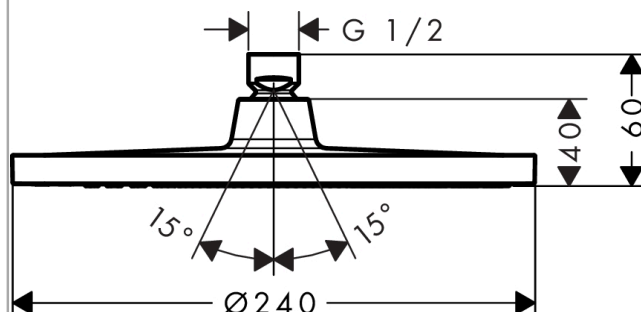

Crometta S

Główka prysznicowa 240 1jet

Wykonczenie : chrom Nr art. : 26723000

Opis

Cechy

- wielkość główki: 240 mm
- strumień: Rain
- przegub kulowy: główka z regulacją kąta
- materiał tarczy strumieniowej: tworzywo
- przepływ max. przy 3 bar: 16,7 l/min
- przepływ Rain (przy 3 bar): 16,7 l/min
- minimalny punkt funkcyjny do prawidłowego działania w l/min: 8,9 l/min
- montaż: sufit lub ściana
- przyłącze G 1/2
- może współpracować z przepływowymi podgrzewaczami wody

Szczegóły produktu

Cena bez VAT

917,00 PLN

Technologia

Zdjęcie produktu

Rysunek wymiarowy

Diagram przepływu

Wartości zużycia zostały zmierzone w praktyczny sposób za pomocą przynależnej armatury (termostat/mieszalnik/zawór podtynkowy).

Crometta S**Głowica prysznicowa 240 1jet**

Wykonczenie : chrom Nr art. : 26723000

**Rysunek eksplozyjny**

Rok produkcji: >04/16

Crometta S
Głowica prysznicowa 240 1jet
Wykonczenie : chrom Nr art. : 26723000