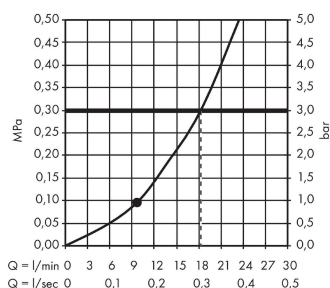

Crometta S

Główka prysznicowa 240 1jet

Wykonczenie : chrom Nr art. : 26723000

Opis

Cechy

- wielkość główki: 240 mm
- strumień: Rain
- przegub kulowy: główka z regulacją kąta
- materiał tarczy strumieniowej: tworzywo
- przepływ max. przy 3 bar: 16,7 l/min
- przepływ Rain (przy 3 bar): 16,7 l/min
- minimalny punkt funkcyjny do prawidłowego działania w l/min: 8,9 l/min
- montaż: sufit lub ściana
- przyłącze G 1/2
- może współpracować z przepływowymi podgrzewaczami wody

Szczegóły produktu

Cena bez VAT

917,00 PLN

Technologia

Zdjęcie produktu

Rysunek wymiarowy

Diagram przepływu

Wartości zużycia zostały zmierzone w praktyczny sposób za pomocą przynależnej armatury (termostat/mieszalnik/zawór podtynkowy).