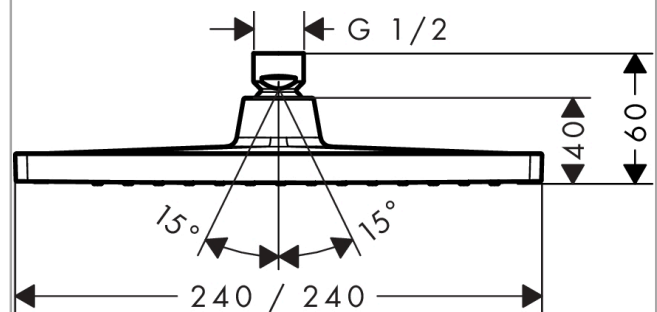

Crometta E
Główka prysznicowa 240 1jet LowPressure
 Wykonczenie : chrom Nr art. : 26722000

Opis

Cechy

- wielkość główki: 240 x 240 mm
- strumień: Rain
- przegub kulowy: główka z regulacją kąta
- materiał tarczy strumieniowej: tworzywo
- przepływ max. przy 3 bar: 21 l/min
- montaż: sufit lub ściana
- przyłącze G 1/2

Szczegóły produktu

Cena bez VAT

917,00 PLN

Technologia

Zdjęcie produktu

Rysunek wymiarowy

Diagram przepływu

Wartości zużycia zostały zmierzone w praktyczny sposób za pomocą przynależnej armatury (termostat/mieszalnik/zawór podtynkowy).

Crometta E
Głowica prysznicowa 240 1jet LowPressure
Wykonczenie : **chrom** Nr art. : **26722000**

Rysunek eksplozyjny

Rok produkcji: >04/16

Crometta E
Głowica prysznicowa 240 1jet LowPressure
Wykonczenie : chrom Nr art. : 26722000