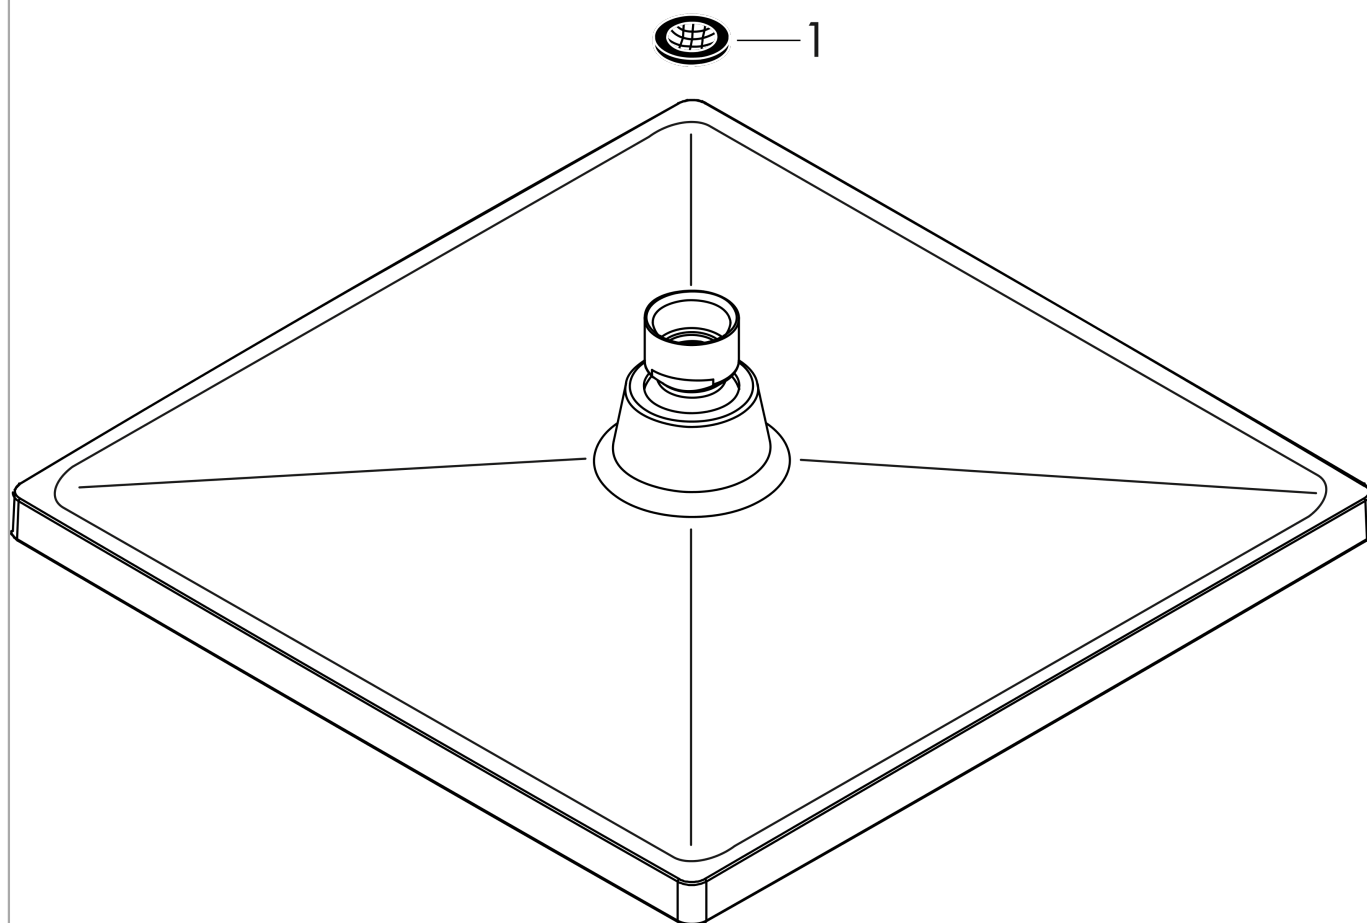

Crometta E
Główka prysznicowa 240 1jet LowPressure
 Wykonczenie : chrom Nr art. : 26722000

Opis

Cechy

- wielkość główki: 240 x 240 mm
- strumień: Rain
- przegub kulowy: główka z regulacją kąta
- materiał tarczy strumieniowej: tworzywo
- przepływ max. przy 3 bar: 21 l/min
- montaż: sufit lub ściana
- przyłącze G 1/2

Szczegóły produktu

Cena bez VAT

917,00 PLN

Technologia

Zdjęcie produktu

Rysunek wymiarowy

Diagram przepływu

Wartości zużycia zostały zmierzone w praktyczny sposób za pomocą przynależnej armatury (termostat/mieszalnik/zawór podtynkowy).

Crometta E
Głowica prysznicowa 240 1jet LowPressure
Wykonczenie : **chrom** Nr art. : **26722000**

Rysunek eksplozyjny

Rok produkcji: >04/16

Crometta E
Głowica prysznicowa 240 1jet LowPressure
Wykonczenie : chrom Nr art. : 26722000