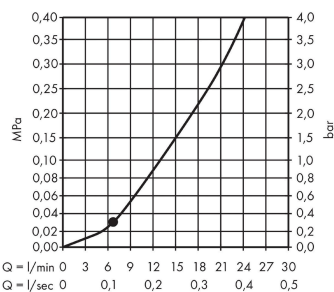

Crometta E
Główka prysznicowa 240 1jet LowPressure
 Wykonczenie : chrom Nr art. : 26722000

Opis

Cechy

- wielkość główki: 240 x 240 mm
- strumień: Rain
- przegub kulowy: główka z regulacją kąta
- materiał tarczy strumieniowej: tworzywo
- przepływ max. przy 3 bar: 21 l/min
- montaż: sufit lub ściana
- przyłącze G 1/2

Szczegóły produktu

Cena bez VAT

917,00 PLN

Technologia

Zdjęcie produktu

Rysunek wymiarowy

Diagram przepływu

Wartości zużycia zostały zmierzone w praktyczny sposób za pomocą przynależnej armatury (termostat/mieszalnik/zawór podtynkowy).