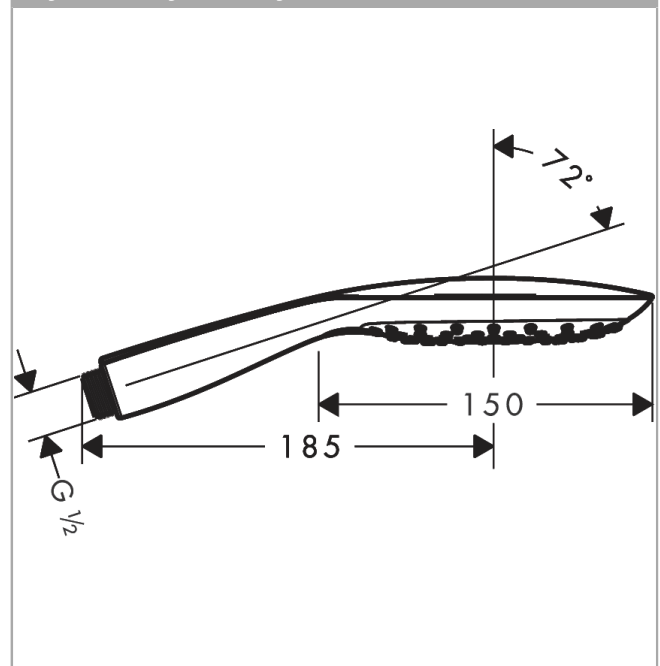

Raindance Select E**Główka prysznicowa 150 3jet EcoSmart 9 l/min**Wykonczenie : **biały/chrom** Nr art. : **26551400****Opis****Cechy**

- wielkość główki: 150 mm
- strumień: RainAir, CaresseAir, Mix
- wygodna zmiana strumienia przyciskiem Select
- łatwa do czyszczenia tarcza strumieniowa z tworzywa
- przepływ max. przy 3 bar: 8,5 l/min
- 2-elementowa obudowa
- odizolowany korpus
- łatwy do wypłukania filtr
- przyłącze G 1/2
- może współpracować z przepływowymi podgrzewaczami wody
- główka prysznicowa może być używana z suwakami o płynnej regulacji nachylenia. Główki prysznicowej nie należy używać w przypadku suwaków z dwoma pozycjami nachylenia.

Szczegóły produktu

Cena bez VAT

506,00 PLN

Technologia**Zdjęcie produktu****Rysunek wymiarowy**

Raindance Select E

Główka prysznicowa 150 3jet EcoSmart 9 l/min

Wykonczenie : biały/chrom Nr art. : 26551400

Diagram przepływu

Wartości zużycia zostały zmierzone w praktyczny sposób za pomocą przynależnej armatury (termostat/mieszalnik/zawór podtynkowy).

Raindance Select E**Główka prysznicowa 150 3jet EcoSmart 9 l/min**Wykonczenie : **biały/chrom** Nr art. : **26551400****Rysunek eksplozyjny**