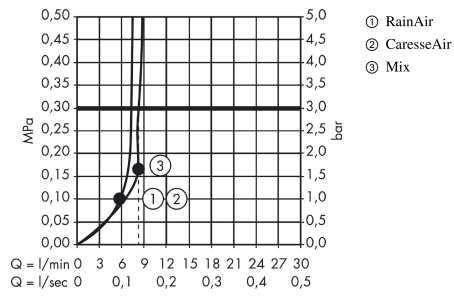

Raindance Select E**Główka prysznicowa 150 3jet EcoSmart 9 l/min**Wykonczenie : **biały/chrom** Nr art. : **26551400****Opis****Cechy**

- wielkość główki: 150 mm
- strumień: RainAir, CaresseAir, Mix
- wygodna zmiana strumienia przyciskiem Select
- łatwa do czyszczenia tarcza strumieniowa z tworzywa
- przepływ max. przy 3 bar: 8,5 l/min
- 2-elementowa obudowa
- odizolowany korpus
- łatwy do wypłukania filtr
- przyłącze G 1/2
- może współpracować z przepływowymi podgrzewaczami wody
- główka prysznicowa może być używana z suwakami o płynnej regulacji nachylenia. Główki prysznicowej nie należy używać w przypadku suwaków z dwoma pozycjami nachylenia.

Szczegóły produktu

Cena bez VAT

506,00 PLN

Technologia**Zdjęcie produktu****Rysunek wymiarowy**

Raindance Select E

Główka prysznicowa 150 3jet EcoSmart 9 l/min

Wykonczenie : biały/chrom Nr art. : 26551400

Diagram przepływu