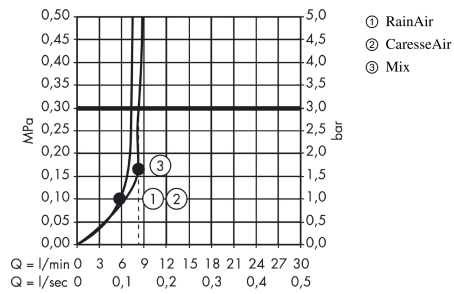

Raindance Select E**Główka prysznicowa 150 3jet EcoSmart 9 l/min**Wykonczenie : **chrom** Nr art. : **26551000****Opis****Cechy**

- wielkość główki: 150 mm
- strumień: RainAir, CaresseAir, Mix
- wygodna zmiana strumienia przyciskiem Select
- łatwa do czyszczenia tarcza strumieniowa z tworzywa
- przepływ max. przy 3 bar: 8,5 l/min
- 2-elementowa obudowa
- odizolowany korpus
- łatwy do wypłukania filtr
- przyłącze G 1/2
- może współpracować z przepływowymi podgrzewaczami wody
- główka prysznicowa może być używana z suwakami o płynnej regulacji nachylenia. Główki prysznicowej nie należy używać w przypadku suwaków z dwoma pozycjami nachylenia.

Szczegóły produktu

Cena bez VAT

506,00 PLN

Technologia**Zdjęcie produktu****Rysunek wymiarowy**

Raindance Select E

Główka prysznicowa 150 3jet EcoSmart 9 l/min

Wykonczenie : chrom Nr art. : 26551000

Diagram przepływu