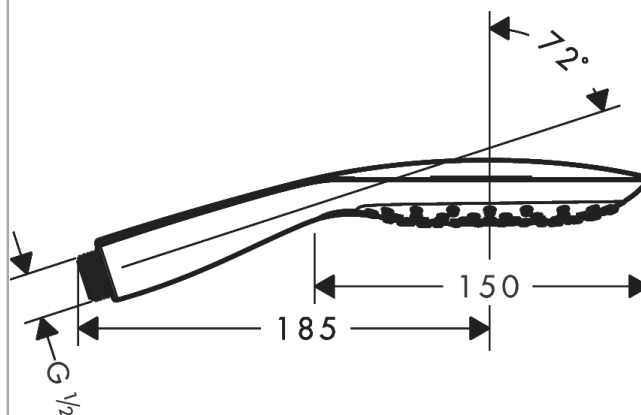

Raindance Select E**Główka prysznicowa 150 3jet EcoSmart 9 l/min**Wykonczenie : **chrom** Nr art. : **26551000****Opis****Cechy**

- wielkość główki: 150 mm
- strumień: RainAir, CaresseAir, Mix
- wygodna zmiana strumienia przyciskiem Select
- łatwa do czyszczenia tarcza strumieniowa z tworzywa
- przepływ max. przy 3 bar: 8,5 l/min
- 2-elementowa obudowa
- odizolowany korpus
- łatwy do wypłukania filtr
- przyłącze G 1/2
- może współpracować z przepływowymi podgrzewaczami wody
- główka prysznicowa może być używana z suwakami o płynnej regulacji nachylenia. Główki prysznicowej nie należy używać w przypadku suwaków z dwoma pozycjami nachylenia.

Szczegóły produktu

Cena bez VAT

506,00 PLN

Technologia**Zdjęcie produktu****Rysunek wymiarowy**

Raindance Select E

Główka prysznicowa 150 3jet EcoSmart 9 l/min

Wykonczenie : chrom Nr art. : 26551000

Diagram przepływu