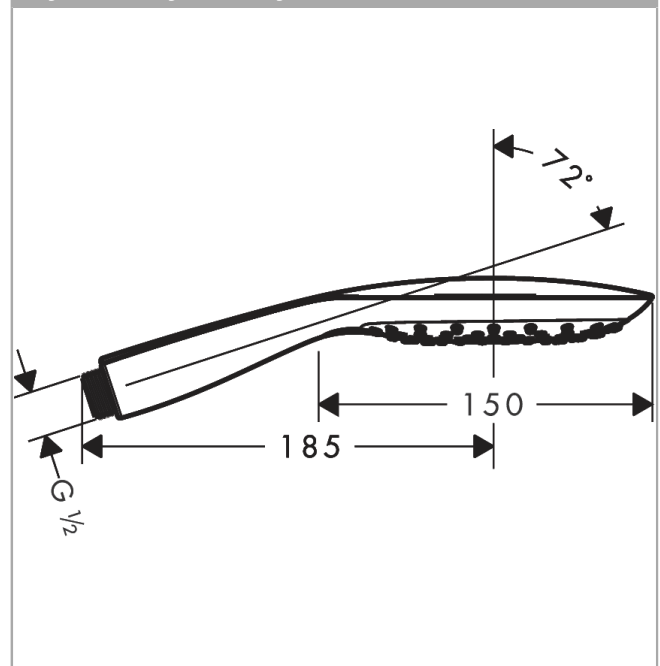

Raindance Select E**Główka prysznicowa 150 3jet**Wykonczenie : **biały/chrom** Nr art. : **26550400****Opis****Cechy**

- wielkość główki: 150 mm
- strumień: RainAir, CaresseAir, Mix
- wygodna zmiana strumienia przyciskiem Select
- łatwa do czyszczenia tarcza strumieniowa z tworzywa
- przepływ max. przy 3 bar: 16,4 l/min
- 2-elementowa obudowa
- odizolowany korpus
- łatwy do wypłukania filtr
- przyłącze G 1/2
- może współpracować z przepływowymi podgrzewaczami wody
- główka prysznicowa może być używana z suwakami o płynnej regulacji nachylenia. Główki prysznicowej nie należy używać w przypadku suwaków z dwoma pozycjami nachylenia.

Szczegóły produktu

Cena bez VAT

506,00 PLN

Technologia**Zdjęcie produktu****Rysunek wymiarowy**

Raindance Select E

Główka prysznicowa 150 3jet

Wykonczenie : biały/chrom Nr art. : 26550400

Diagram przepływu

Wartości zużycia zostały zmierzone w praktyczny sposób za pomocą przynależnej armatury (termostat/mieszalnik/zawór podtynkowy).

Raindance Select E**Główka prysznicowa 150 3jet**Wykonczenie : **biały/chrom** Nr art. : **26550400****Rysunek eksplozyjny**