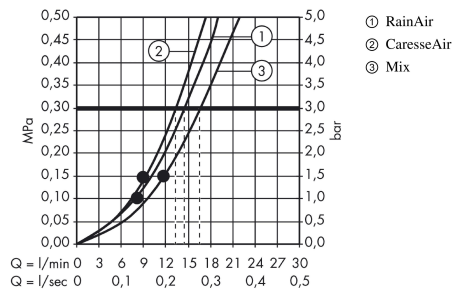

Raindance Select E**Główka prysznicowa 150 3jet**Wykonczenie : **biały/chrom** Nr art. : **26550400****Opis****Cechy**

- wielkość główki: 150 mm
- strumień: RainAir, CaresseAir, Mix
- wygodna zmiana strumienia przyciskiem Select
- łatwa do czyszczenia tarcza strumieniowa z tworzywa
- przepływ max. przy 3 bar: 16,4 l/min
- 2-elementowa obudowa
- odizolowany korpus
- łatwy do wypłukania filtr
- przyłącze G 1/2
- może współpracować z przepływowymi podgrzewaczami wody
- główka prysznicowa może być używana z suwakami o płynnej regulacji nachylenia. Główki prysznicowej nie należy używać w przypadku suwaków z dwoma pozycjami nachylenia.

Szczegóły produktu

Cena bez VAT

506,00 PLN

Technologia**Zdjęcie produktu****Rysunek wymiarowy**

Raindance Select E

Główka prysznicowa 150 3jet

Wykonczenie : biały/chrom Nr art. : 26550400

Diagram przepływu