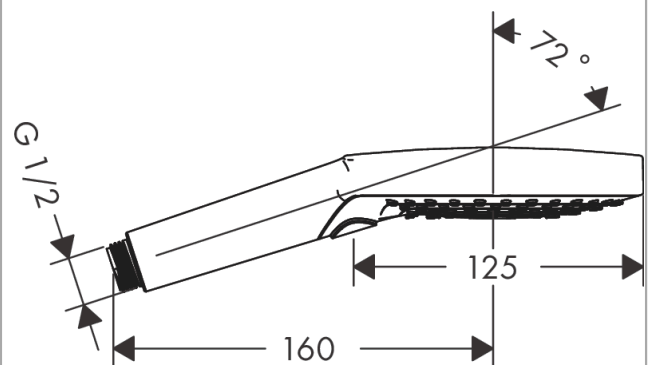

Rysunek wymiarowy