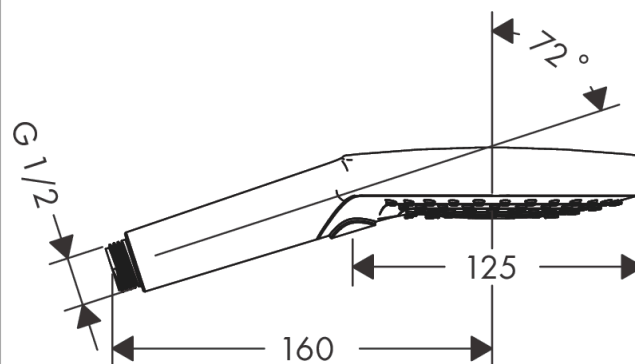

Raindance Select S

Główka prysznicowa 120 3jet

Wykonczenie : czarny chrom szczotkowany

Nr art. : 26530340

Opis

Cechy

- wielkość główki: 125 mm
- strumień: Rain, RainAir, Whirl
- wygodna zmiana strumienia przyciskiem Select
- łatwa do czyszczenia tarcza strumieniowa z tworzywa
- przepływ max. przy 3 bar: 15 l/min
- odizolowany korpus
- łatwy do wypłukania filtr
- przyłącze G 1/2
- może współpracować z przepływowymi podgrzewaczami wody

Rysunek wymiarowy

Raindance Select S

Główka prysznicowa 120 3jet

Wykonczenie : czarny chrom szczotkowany

Nr art. : 26530340

Diagram przepływu

Wartości zużycia zostały zmierzone w praktyczny sposób za pomocą przynależnej armatury (termostat/mieszalnik/zawór podtynkowy).