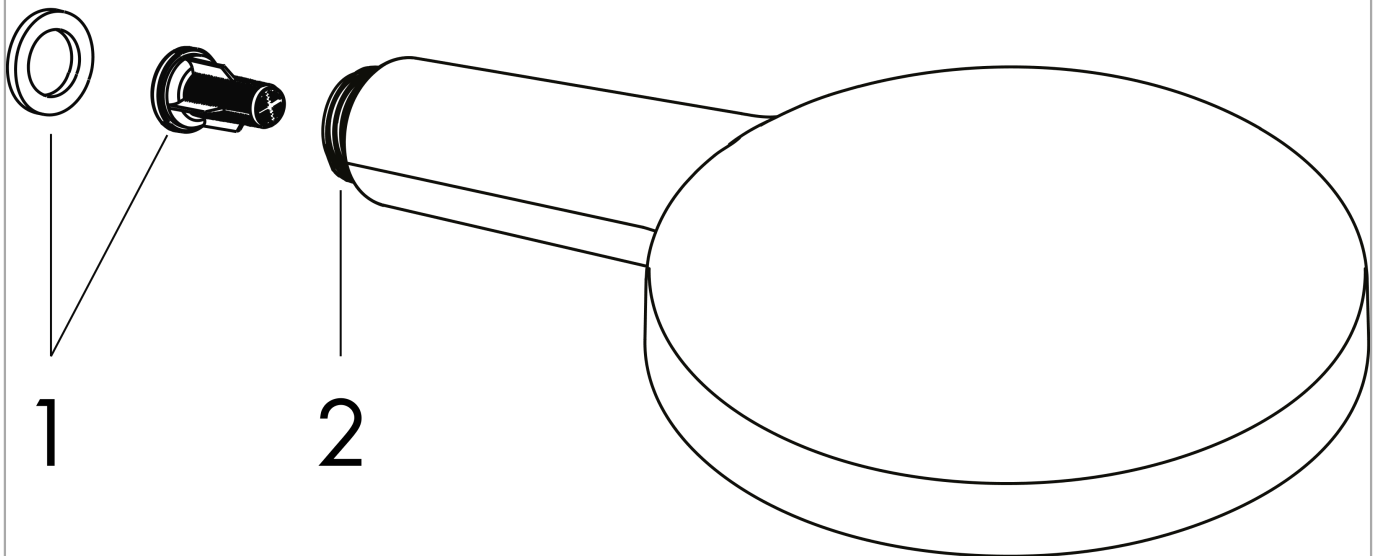

Raindance Select S

Główka prysznicowa 120 3jet

Wykonczenie : czarny chrom szczotkowany

Nr art. : 26530340

Rysunek eksplozyjny

Rok produkcji: >04/20

Raindance Select S

Główka prysznicowa 120 3jet

Wykonczenie : czarny chrom szczotkowany Nr art. : 26530340

Lista części zamiennych

Rok produkcji: >04/20

Poz.	Opis	Nr art.	PC	PU
1	Wkład filtra	97708000	-	1
2	Przylącze obrotowe	93089000	-	1