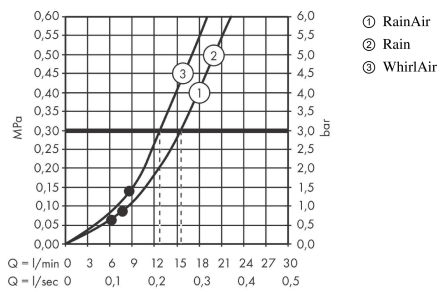

Rysunek wymiarowy

Raindance Select S

Główka prysznicowa 120 3jet

Wykonczenie : czarny chrom szczotkowany

Nr art. : 26530340

Diagram przepływu

Wartości zużycia zostały zmierzone w praktyczny sposób za pomocą przynależnej armatury (termostat/mieszalnik/zawór podtynkowy).