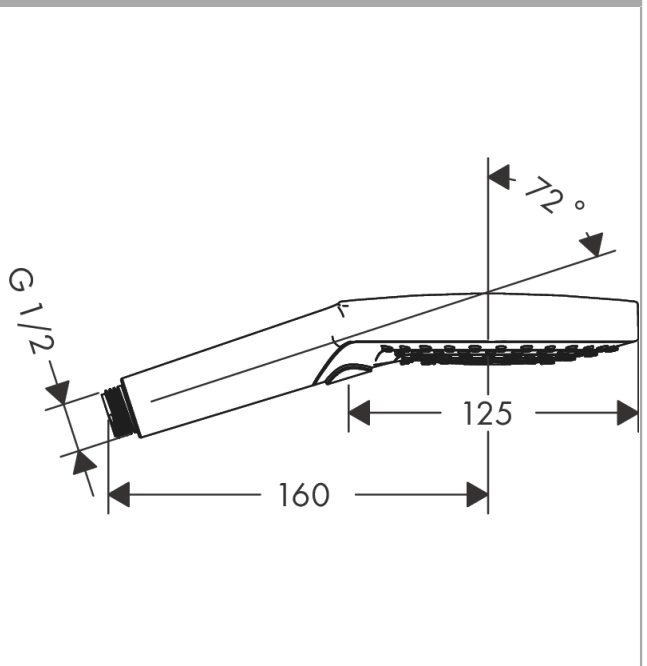

Raindance Select S**Główka prysznicowa 120 3jet**Wykonczenie : **brąz szczotkowany** Nr art. : **26530140****Opis****Cechy**

- wielkość główki: 125 mm
- strumień: Rain, RainAir, Whirl
- wygodna zmiana strumienia przyciskiem Select
- łatwa do czyszczenia tarcza strumieniowa z tworzywa
- przepływ max. przy 3 bar: 15 l/min
- odizolowany korpus
- łatwy do wypłukania filtr
- przyłącze G 1/2
- może współpracować z przepływowymi podgrzewaczami wody

Szczegóły produktu

Cena bez VAT

594,00 PLN

Technologia**Nagrody za design**

reddot winner 2020

reddot winner 2021

Zdjęcie produktu**Rysunek wymiarowy**

Raindance Select S**Główka prysznicowa 120 3jet**Wykonczenie : **brąz szczotkowany** Nr art. : **26530140****Diagram przepływu**

Wartości zużycia zostały zmierzone w praktyczny sposób za pomocą przynależnej armatury (termostat/mieszalnik/zawór podtynkowy).

Raindance Select S**Główka prysznicowa 120 3jet**Wykonczenie : **brąz szczotkowany** Nr art. : **26530140****Rysunek eksplozyjny**