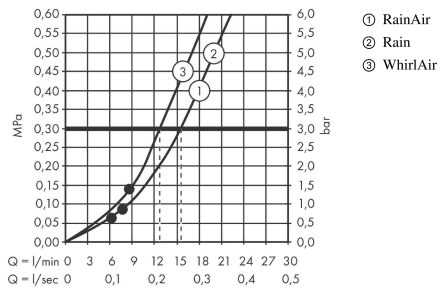

Szczegóły produktu

Cena bez VAT

594,00 PLN

Technologia**Nagrody za design**

reddot winner 2020

reddot winner 2021

Zdjęcie produktu**Rysunek wymiarowy**

Raindance Select S**Główka prysznicowa 120 3jet**Wykonczenie : **brąz szczotkowany** Nr art. : **26530140****Diagram przepływu**