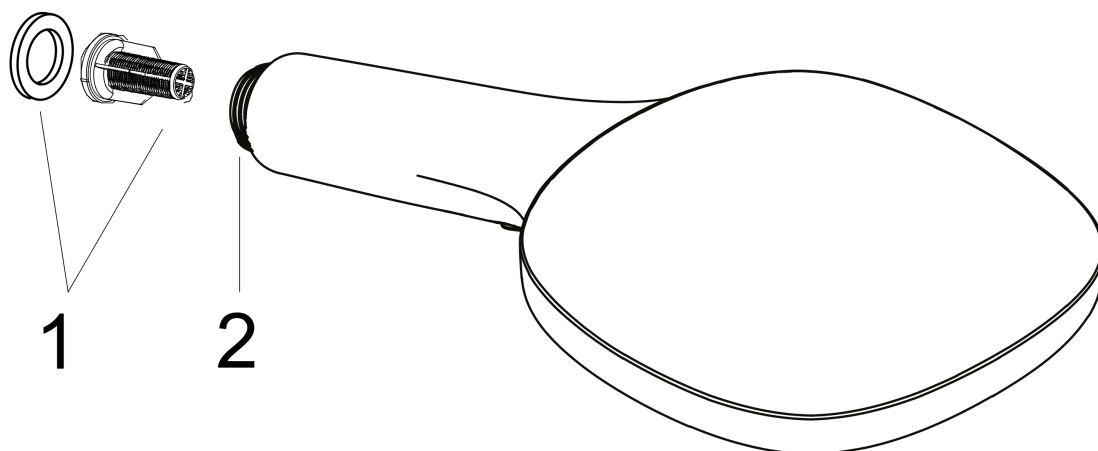

Raindance Select E

Główka prysznicowa 120 3jet

Wykonczenie : czarny chrom szczotkowany

Nr art. : 26520340

Opis

Cechy

- wielkość główki: 120 mm
- strumień: RainAir, Rain, Whirl
- wygodna zmiana strumienia przyciskiem Select
- łatwa do czyszczenia tarcza strumieniowa z tworzywa
- przepływ max. przy 3 bar: 14,4 l/min
- odizolowany korpus
- łatwy do wypłukania filtr
- przyłącze G 1/2
- może współpracować z przepływowymi podgrzewaczami wody

Główka prysznicowa 120 3jet

Wykonczenie : czarny chrom szczotkowany

Nr art. : 26520340

Diagram przepływu

Wartości zużycia zostały zmierzone w praktyczny sposób za pomocą przynależnej armatury (termostat/mieszalnik/zawór podtynkowy).

Raindance Select E**Główka prysznicowa 120 3jet**

Wykonczenie : czarny chrom szczotkowany

Nr art. : 26520340

**Rysunek eksplozyjny**

Rok produkcji: >11/19

Raindance Select E**Główka prysznicowa 120 3jet**

Wykonczenie : czarny chrom szczotkowany Nr art. : 26520340