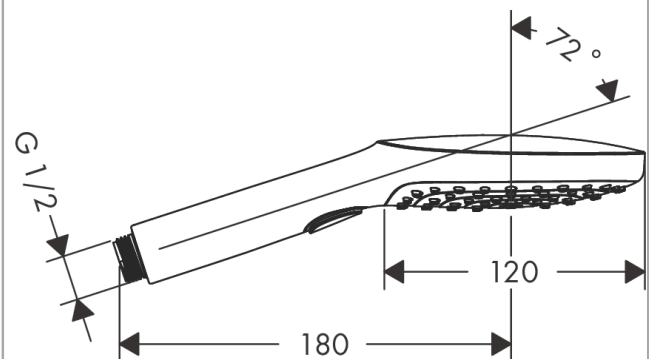

Raindance Select E

Główka prysznicowa 120 3jet

Wykonczenie : czarny chrom szczotkowany

Nr art. : 26520340

Opis

Cechy

- wielkość główki: 120 mm
- strumień: RainAir, Rain, Whirl
- wygodna zmiana strumienia przyciskiem Select
- łatwa do czyszczenia tarcza strumieniowa z tworzywa
- przepływ max. przy 3 bar: 14,4 l/min
- odizolowany korpus
- łatwy do wypłukania filtr
- przyłącze G 1/2
- może współpracować z przepływowymi podgrzewaczami wody

Szczegóły produktu

Cena bez VAT

594,00 PLN

Technologia

Nagrody za design

Zdjęcie produktu

Rysunek wymiarowy

Raindance Select E

Główka prysznicowa 120 3jet

Wykonczenie : czarny chrom szczotkowany

Nr art. : 26520340

Diagram przepływu

Wartości zużycia zostały zmierzone w praktyczny sposób za pomocą przynależnej armatury (termostat/mieszalnik/zawór podtynkowy).