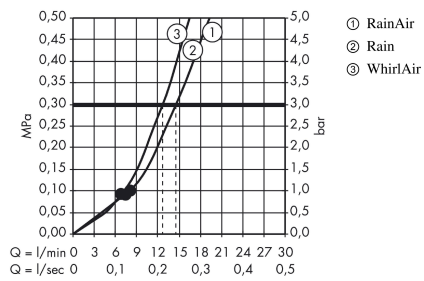

Raindance Select E

Główka prysznicowa 120 3jet

Wykonczenie : czarny chrom szczotkowany

Nr art. : 26520340

Diagram przepływu

Wartości zużycia zostały zmierzone w praktyczny sposób za pomocą przynależnej armatury (termostat/mieszalnik/zawór podtynkowy).