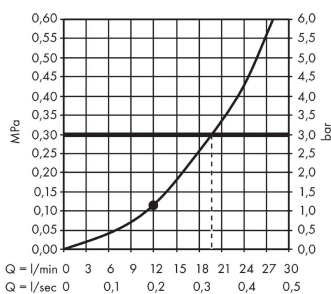

Diagram przepływu

Wartości zużycia zostały zmierzone w praktyczny sposób za pomocą przynależnej armatury (termostat/mieszalnik/zawór podtynkowy).