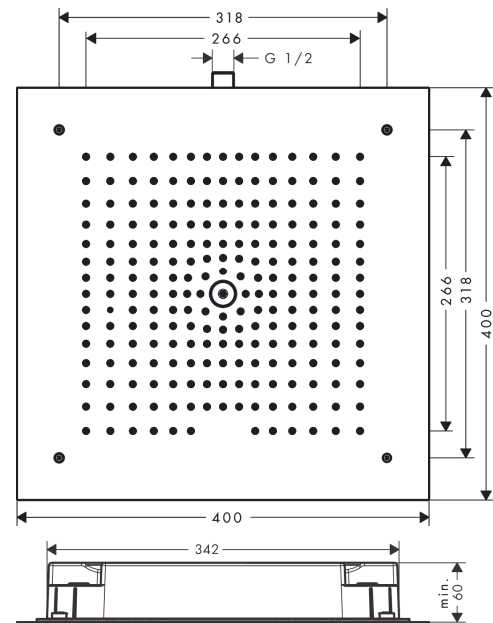

Rysunek wymiarowy