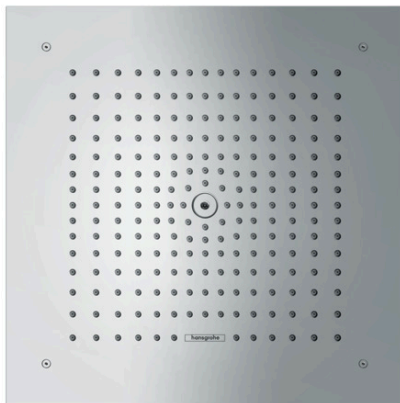

Raindance E

Główka prysznicowa 400/400 1jet

Wykonczenie : **chrom** Nr art. : **26252000**

Opis

Cechy

- wielkość główki: 400 x 400 mm
- strumień: RainAir
- materiał: metal
- przepływ max. przy 3 bar: 20 l/min
- przepływ RainAir (przy 3 bar): 20 l/min
- możliwość demontażu do czyszczenia
- montaż: instalacja w suficie
- przyłącze G 1/2
- może współpracować z przepływowymi podgrzewaczami wody
- nie zawiera: zestaw podstawowy

Szczegóły produktu

Cena bez VAT

3.784,00 PLN

Technologia

Zdjęcie produktu