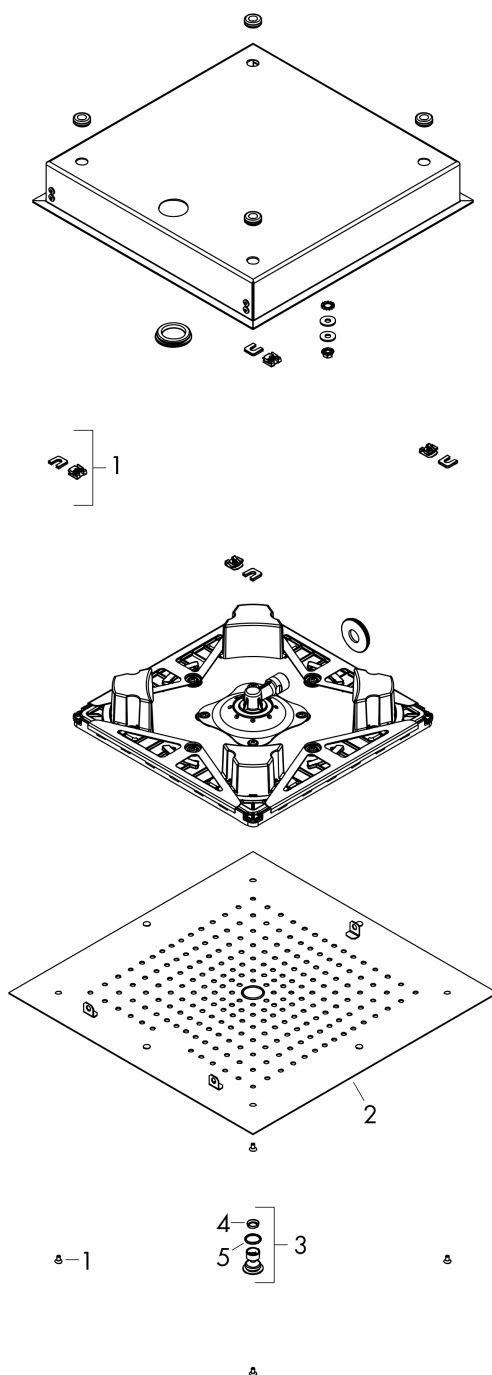

**Raindance E****Główka prysznicowa 400/400 1jet**Wykonczenie : **chrom** Nr art. : **26252000****Opis****Cechy**

- wielkość główki: 400 x 400 mm
- strumień: RainAir
- materiał: metal
- przepływ max. przy 3 bar: 20 l/min
- przepływ RainAir (przy 3 bar): 20 l/min
- możliwość demontażu do czyszczenia
- montaż: instalacja w suficie
- przyłącze G 1/2
- może współpracować z przepływowymi podgrzewaczami wody
- nie zawiera: zestaw podstawowy

**Raindance E**

**Głowica prysznicowa 400/400 1jet**

Wykończenie : **chrom** Nr art. : **26252000**

**Rysunek eksplozyjny**

Rok produkcji: >08/19

**Raindance E****Głowica prysznicowa 400/400 1jet**

Wykonczenie : chrom Nr art. : 26252000

**Lista części zamiennych**

Rok produkcji: &gt;08/19

<b>Poz.</b>	<b>Opis</b>	<b>Nr art.</b>	<b>PC</b>	<b>PU</b>
1	Zestaw montażowy	92804000	-	1
2	Tarcza strumieniowa	93239000	-	1
3	Dysza powietrza	93127000	-	1
4	Filtr	93128000	-	1
5	O-Ring 15x2	98163000	-	1
a	Zestaw podtynkowy	26254180	-	1