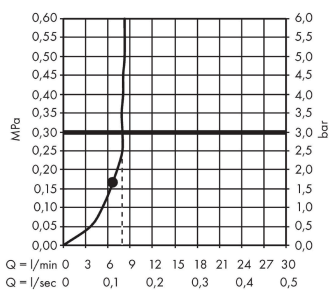

Diagram przepływu

Wartości zużycia zostały zmierzone w praktyczny sposób za pomocą przynależnej armatury (termostat/mieszalnik/zawór podtynkowy).