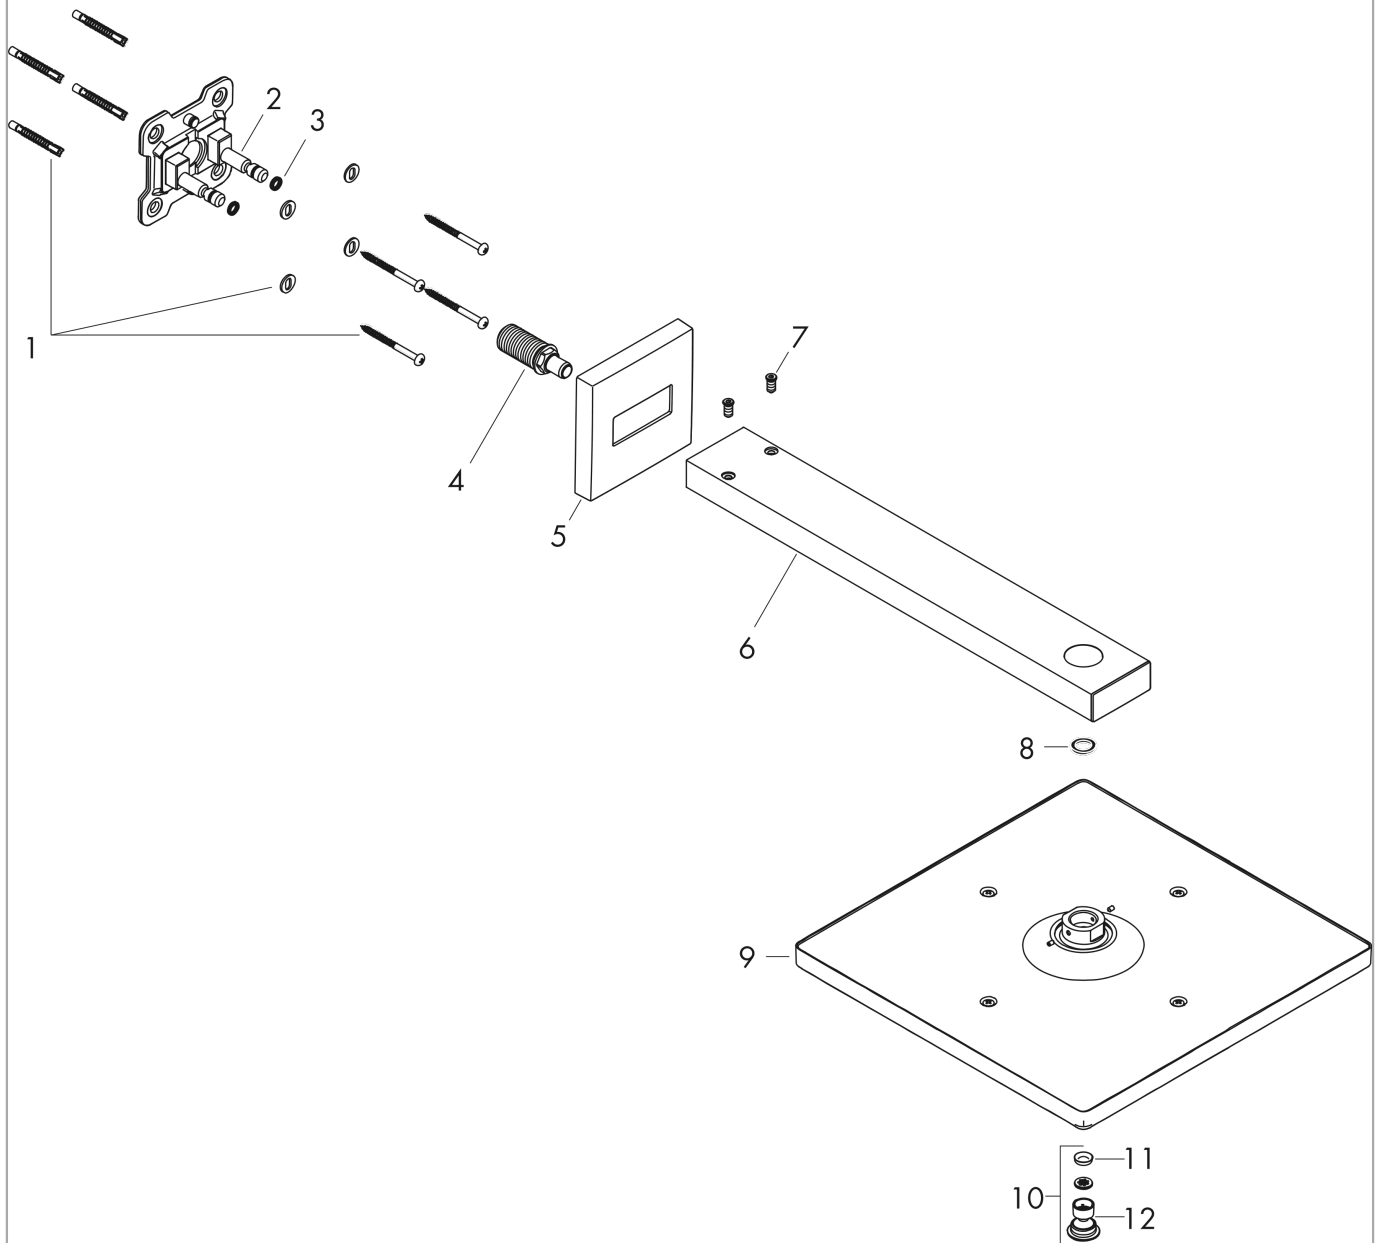

Raindance E

Główica prysznicowa 300 1jet EcoSmart 9 l/min z ramieniem prysznicowym

Wykończenie : chrom Nr art. : 26239000

Rysunek eksplozyjny

Rok produkcji: >10/17

Raindance E

Głowica prysznicowa 300 1jet EcoSmart 9 l/min z ramieniem prysznicowym

Wykonczenie : **chrom** Nr art. : **26239000**

Lista części zamiennych

Rok produkcji: >10/17

Poz.	Opis	Nr art.	PC	PU
1	Zestaw montażowy	96179000	-	1
2	Uszczelka ścienna	93441000	-	1
3	O-Ring 6x2	98458000	-	1
4	Nypel	93416000	-	1
5	Rozeta ozdobna	93126000	-	1
6	Ramię prysznic	93221000	-	1
7	Śruba	93431000	-	1
8	Uszczelka	98058000	-	1
9	Głowica górna	93220000	-	1
10	Dysza powietrza (Eco)	93137000	-	1
11	Filtr	93128000	-	1
12	O-Ring 15x2	98163000	-	1