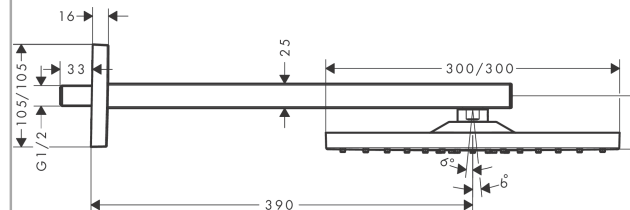

Rysunek wymiarowy