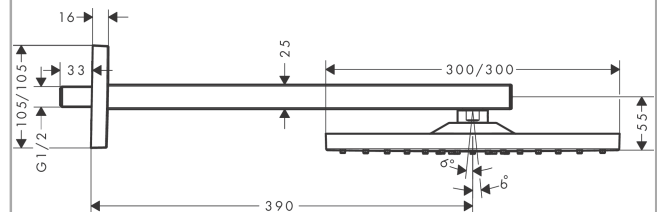

Rysunek wymiarowy