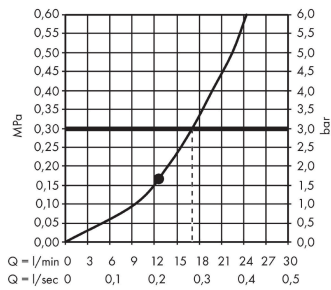

**Raindance E****Główka prysznicowa 300 1jet z ramieniem prysznicowym**

Wykonczenie : złoty optyczny polerowany Nr art. : 26238990

**Opis****Cechy**

- w składzie: główka prysznicowa, ramię prysznicowe
- wielkość główki: 300 x 300 mm
- strumień: RainAir
- przegub kulowy: główka z regulacją kąta
- materiał: metal
- długość ramienia 390 mm
- przepływ max. przy 3 bar: 17 l/min
- przepływ RainAir (przy 3 bar): 17 l/min
- możliwość demontażu do czyszczenia
- montaż: ścienny
- przyłącze G 1/2
- może współpracować z przepływowymi podgrzewaczami wody

**Szczegóły produktu**

Cena bez VAT

3.747,00 PLN

**Technologia****Nagrody za design**

reddot winner 2020

reddot winner 2021

**Zdjęcie produktu****Rysunek wymiarowy**

**Raindance E****Głowica prysznicowa 300 1jet z ramieniem prysznicowym**

Wykonczenie : złoty optyczny polerowany Nr art. : 26238990

**Diagram przepływu**

Q = l/min 0 3 6 9 12 15 18 21 24 27 30  
Q = l/sec 0 0,1 0,2 0,3 0,4 0,5

Wartości zużycia zostały zmierzone w praktyczny sposób za pomocą przynależnej armatury (termostat/mieszalnik/zawór podtynkowy).