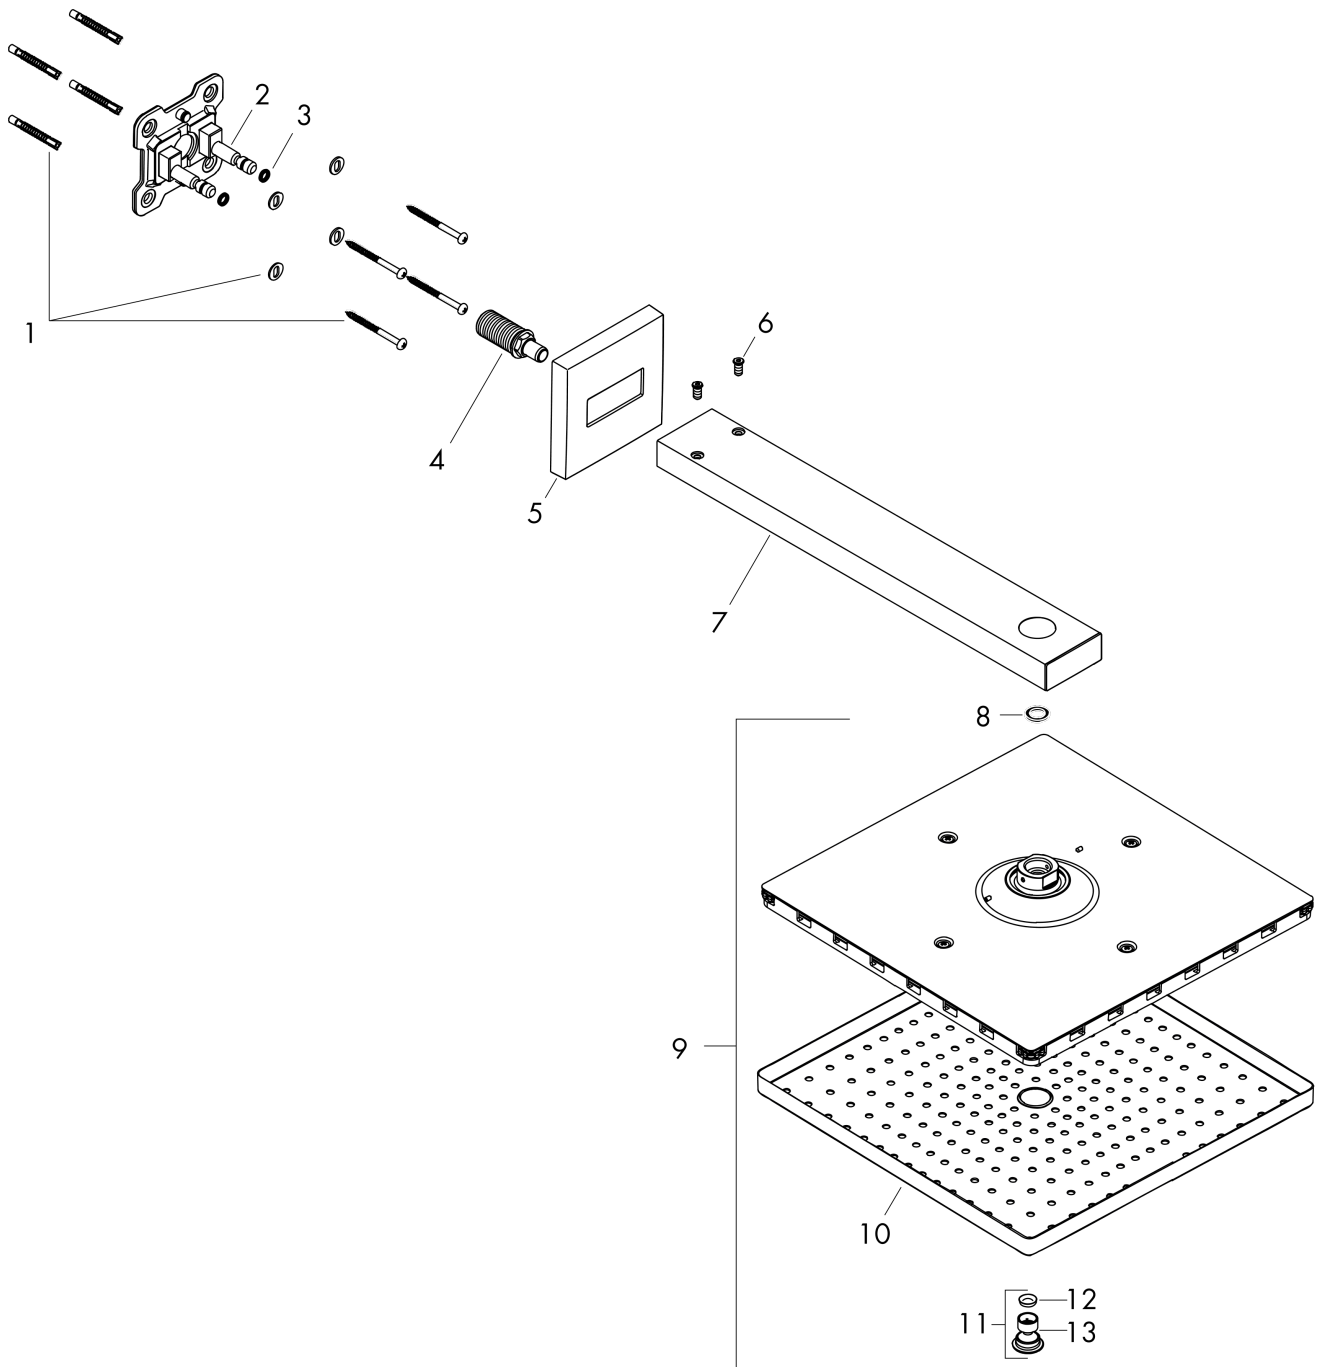

**Raindance E****Główka prysznicowa 300 1jet z ramieniem prysznicowym**

Wykonczenie : złoty optyczny polerowany Nr art. : 26238990

**Opis****Cechy**

- w składzie: główka prysznicowa, ramię prysznicowe
- wielkość główki: 300 x 300 mm
- strumień: RainAir
- przegub kulowy: główka z regulacją kąta
- materiał: metal
- długość ramienia 390 mm
- przepływ max. przy 3 bar: 17 l/min
- przepływ RainAir (przy 3 bar): 17 l/min
- możliwość demontażu do czyszczenia
- montaż: ścienny
- przyłącze G 1/2
- może współpracować z przepływowymi podgrzewaczami wody

Wykonczenie : złoty optyczny polerowany Nr art. : 26238990

**Diagram przepływu**

Q = l/min 0 3 6 9 12 15 18 21 24 27 30  
Q = l/sec 0 0,1 0,2 0,3 0,4 0,5

Wartości zużycia zostały zmierzone w praktyczny sposób za pomocą przynależnej armatury (termostat/mieszalnik/zawór podtynkowy).

**Raindance E**

**Głowica prysznicowa 300 1jet z ramieniem prysznicowym**

Wykonczenie : złoty optyczny polerowany Nr art. : 26238990

**Rysunek eksplozyjny**

Rok produkcji: >07/19

**Raindance E****Głowica prysznicowa 300 1jet z ramieniem prysznicowym**

Wykonczenie : złoty optyczny polerowany Nr art. : 26238990

**Lista części zamiennych**

Rok produkcji: &gt;07/19

Poz.	Opis	Nr art.	PC	PU
1	Zestaw montażowy	96179000	-	1
2	Uszczelka ścienna	93441000	-	1
3	O-Ring 6x2	98458000	-	1
4	Nypel	93416000	-	1
5	Rozeta ozdobna	93126990	-	1
6	Śruba	93431000	-	1
7	Ramię prysznic	93221990	-	1
8	Uszczelka	98058000	-	1
9	Głowica górna	93230990	-	1
10	Tarcza strumieniowa	94580990	-	1
11	Dysza powietrza	93127990	-	1
12	Filtr	93128000	-	1
13	O-Ring 15x2	98163000	-	1