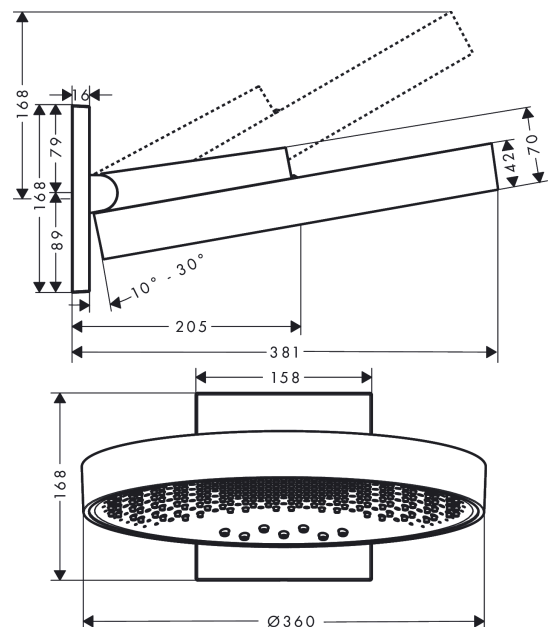

Rainfinity**Główka prysznicowa 360 3jet ścienna**

Wykonczenie : czarny chrom szczotkowany

Nr art. : 26234340

**Opis****Cechy**

- w składzie: główka prysznicowa, przyłącze ściennie
- wielkość główki: 360 mm
- strumień: PowderRain, Intense PowderRain, RainStream
- zasięg: 381 mm
- środkowa tarcza strumieniowa: 205 mm
- rama: metal
- materiał: aluminium
- powierzchnia tarczy strumieniowej: grafit
- główkę prysznicową można odchylać w pionie w zakresie 10-30 °
- przepływ max. przy 3 bar: 28,1 l/min
- przepływ PowderRain (przy 3 bar): 20 l/min
- przepływ strumienia Intense PowderRain (przy 3 bar): 18 l/min
- przepływ RainStream (przy 3 bar): 16 l/min
- minimalny punkt funkcyjny do prawidłowego działania w l/min: 12,2 l/min
- obsługa trzech stref za pomocą trzech zaworów lub modułu z termostatem i trzema odejściami
- możliwość demontażu główki do czyszczenia
- montaż: iBox universal
- nie może współpracować z przepływowymi podgrzewaczami wody

Szczegóły produktu

Cena bez VAT

7.711,00 PLN

Technologia**Nagrody za design**reddot award 2019
best of the best**Zdjęcie produktu****Rysunek wymiarowy**

Rainfinity

Głowica prysznicowa 360 3jet ścienna

Wykonczenie : czarny chrom szczotkowany

Nr art. : 26234340

Diagram przepływu

Wartości zużycia zostały zmierzone w praktyczny sposób za pomocą przynależnej armatury (termostat/mieszalnik/zawór podtynkowy).

Rainfinity

Główka prysznicowa 360 3jet ścienna

Wykonczenie : czarny chrom szczotkowany

Nr art. : 26234340

Przykład montażu

Rainfinity 360 3jet
26234XXX

Rainfinity 250 3jet
26232XXX