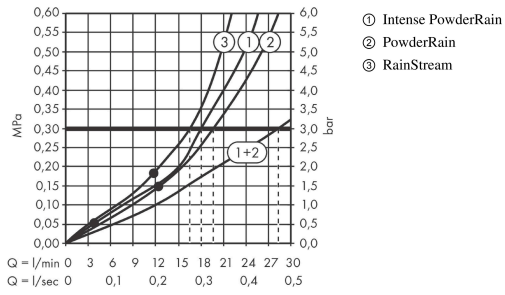

Rainfinity

Głowica prysznicowa 360 3jet ścienna

Wykonczenie : czarny chrom szczotkowany

Nr art. : 26234340

Diagram przepływu

Wartości zużycia zostały zmierzone w praktyczny sposób za pomocą przynależnej armatury (termostat/mieszalnik/zawór podtynkowy).