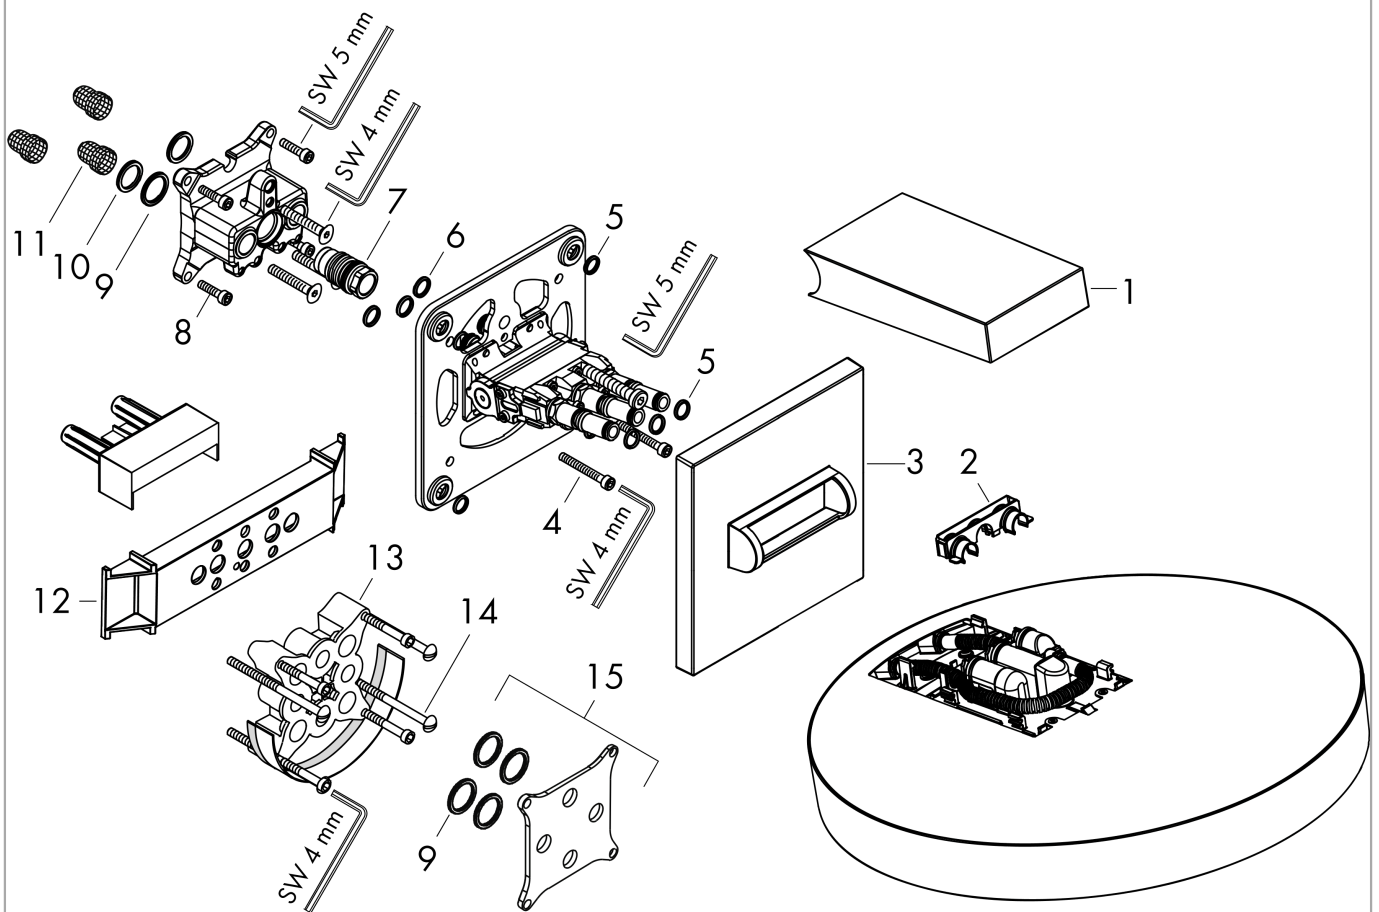

Rainfinity**Główica prysznicowa 360 3jet ścienna**Wykonczenie : **chrom** Nr art. : **26234000****Opis****Cechy**

- w składzie: główka prysznicowa, przyłącze ścienne
- wielkość główki: 360 mm
- strumień: PowderRain, Intense PowderRain, RainStream
- zasięg: 381 mm
- środkowa tarcza strumieniowa: 205 mm
- rama: metal
- materiał: aluminium
- powierzchnia tarczy strumieniowej: grafit
- główkę prysznicową można odchylać w pionie w zakresie 10-30 °
- przepływ max. przy 3 bar: 28,1 l/min
- przepływ PowderRain (przy 3 bar): 20 l/min
- przepływ strumienia Intense PowderRain (przy 3 bar): 18 l/min
- przepływ RainStream (przy 3 bar): 16 l/min
- minimalny punkt funkcyjny do prawidłowego działania w l/min: 12,2 l/min
- obsługa trzech stref za pomocą trzech zaworów lub modułu z termostatem i trzema odejściami
- możliwość demontażu główki do czyszczenia
- montaż: iBox universal
- nie może współpracować z przepływowymi podgrzewaczami wody

**Diagram przepływu**

Wartości zużycia zostały zmierzone w praktyczny sposób za pomocą przynależnej armatury (termostat/mieszalnik/zawór podtynkowy).

Rainfinity
Głowica prysznicowa 360 3jet ścienna
 Wykonczenie : **chrom** Nr art. : **26234000**

Przykład montażu

Rainfinity 360 3jet
 26234XXX

Rainfinity 250 3jet
 26232XXX

Rainfinity

Głowica prysznicowa 360 3jet ścienna

Wykonczenie : chrom Nr art. : 26234000

Rysunek eksplozyjny

Rok produkcji: >07/19

Rainfinity**Głowica prysznicowa 360 3jet ścienna**Wykonczenie : **chrom** Nr art. : **26234000****Lista części zamiennych**

Rok produkcji: >07/19

Poz.	Opis	Nr art.	PC	PU
1	Ostona	93524000	-	1
2	Klamry	93525000	-	1
3	Rozeta	93523000	-	1
4	Śruba imbusowa M5x40	97673000	-	1
5	O-Ring 9x2	98119000	-	1
6	O-Ring 10x2	98170000	-	1
7	O-Ring 17x2	98199000	-	1
8	Zestaw śrub	96525000	-	1
9	O-Ring 18x2	98181000	-	1
10	O-Ring 16x2	98133000	-	1
11	Filtr	98513000	-	1
12	pomoc montażowa	92540000	-	1
13	Przedłużka 25 mm	13595000	-	1
14	Zestaw śrub mocujących	97747000	-	1
15	Zestaw kompensacyjny 1°	95521000	-	1