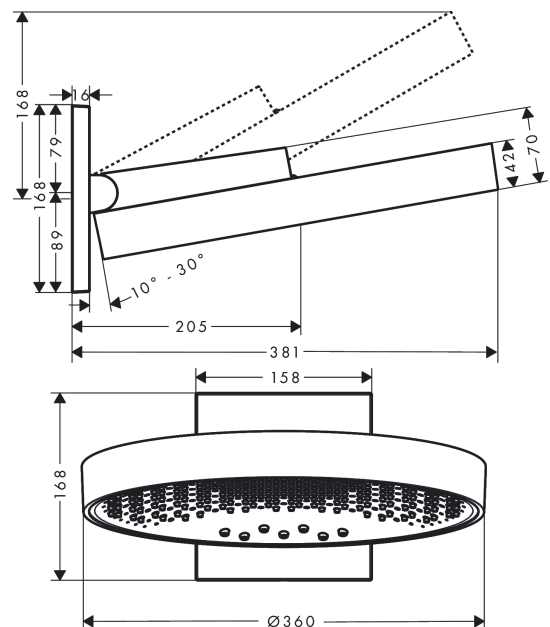

Rainfinity**Główica prysznicowa 360 3jet ścienna**Wykonczenie : **chrom** Nr art. : **26234000****Opis****Cechy**

- w składzie: główka prysznicowa, przyłącze ścienne
- wielkość główki: 360 mm
- strumień: PowderRain, Intense PowderRain, RainStream
- zasięg: 381 mm
- środkowa tarcza strumieniowa: 205 mm
- rama: metal
- materiał: aluminium
- powierzchnia tarczy strumieniowej: grafit
- główkę prysznicową można odchylać w pionie w zakresie 10-30 °
- przepływ max. przy 3 bar: 28,1 l/min
- przepływ PowderRain (przy 3 bar): 20 l/min
- przepływ strumienia Intense PowderRain (przy 3 bar): 18 l/min
- przepływ RainStream (przy 3 bar): 16 l/min
- minimalny punkt funkcyjny do prawidłowego działania w l/min: 12,2 l/min
- obsługa trzech stref za pomocą trzech zaworów lub modułu z termostatem i trzema odejściami
- możliwość demontażu główki do czyszczenia
- montaż: iBox universal
- nie może współpracować z przepływowymi podgrzewaczami wody

Szczegóły produktu

Cena bez VAT

5.141,00 PLN

Technologia**Nagrody za design****Zdjęcie produktu****Rysunek wymiarowy**

Rainfinity**Głowica prysznicowa 360 3jet ścienna**

Wykonczenie : chrom Nr art. : 26234000

**Diagram przepływu**

Wartości zużycia zostały zmierzone w praktyczny sposób za pomocą przynależnej armatury (termostat/mieszalnik/zawór podtynkowy).

Rainfinity
Głowica prysznicowa 360 3jet ścienna
 Wykonczenie : **chrom** Nr art. : **26234000**

Rainfinity**Głowica prysznicowa 360 3jet ścienna**Wykonczenie : **chrom** Nr art. : **26234000****Lista części zamiennych**

Rok produkcji: >07/19

Poz.	Opis	Nr art.	PC	PU
1	Ostona	93524000	-	1
2	Klamry	93525000	-	1
3	Rozeta	93523000	-	1
4	Śruba imbusowa M5x40	97673000	-	1
5	O-Ring 9x2	98119000	-	1
6	O-Ring 10x2	98170000	-	1
7	O-Ring 17x2	98199000	-	1
8	Zestaw śrub	96525000	-	1
9	O-Ring 18x2	98181000	-	1
10	O-Ring 16x2	98133000	-	1
11	Filtr	98513000	-	1
12	pomoc montażowa	92540000	-	1
13	Przedłużka 25 mm	13595000	-	1
14	Zestaw śrub mocujących	97747000	-	1
15	Zestaw kompensacyjny 1°	95521000	-	1