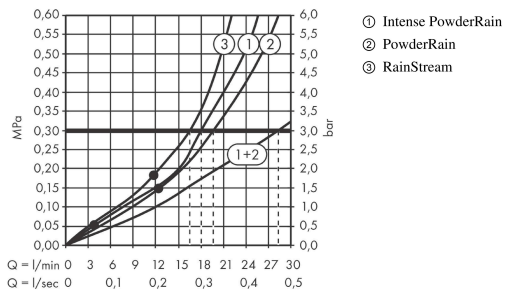

Rainfinity

Głowica prysznicowa 360 3jet ścienna

Wykonczenie : chrom Nr art. : 26234000

Diagram przepływu

Wartości zużycia zostały zmierzone w praktyczny sposób za pomocą przynależnej armatury (termostat/mieszalnik/zawór podtynkowy).