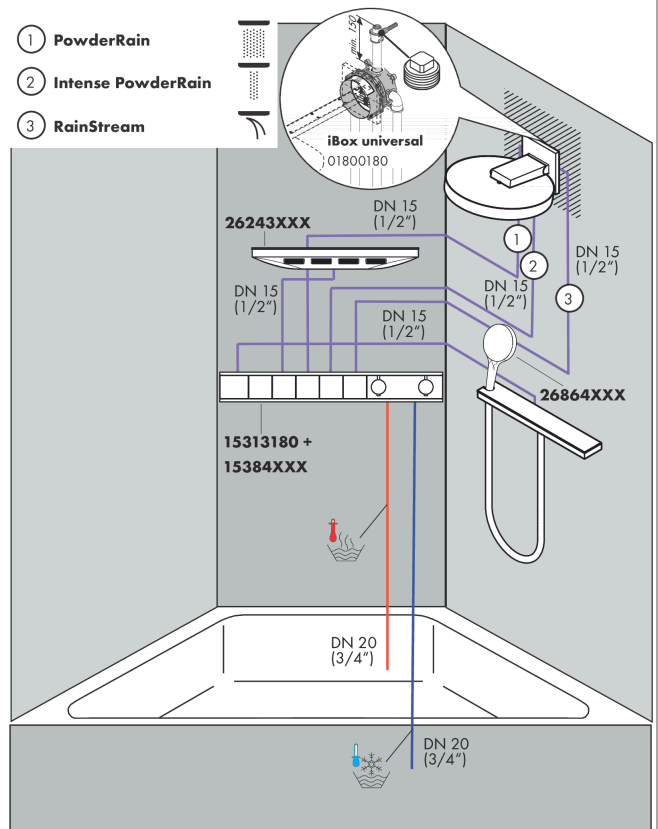

Rainfinity
Głowica prysznicowa 360 3jet ścienna
Wykonczenie : **chrom** Nr art. : **26234000**

Przykład montażu

Rainfinity 360 3jet
26234XXX

Rainfinity 250 3jet
26232XXX