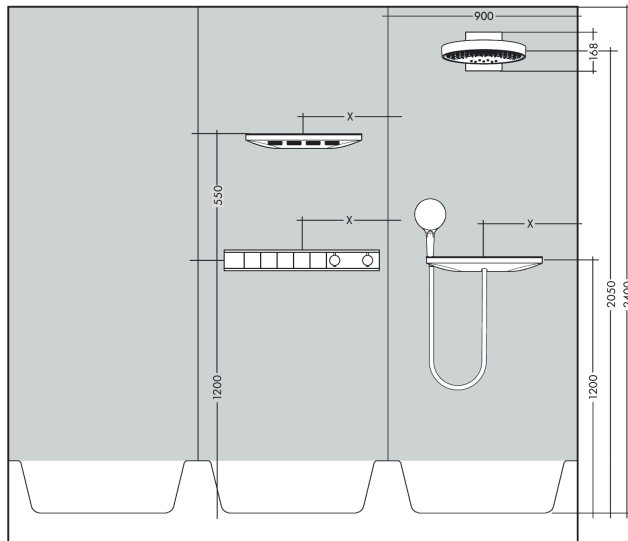

Rainfinity**Główica prysznicowa 360 3jet ścienna**Wykonczenie : **chrom** Nr art. : **26234000****Opis****Cechy**

- w składzie: główka prysznicowa, przyłącze ścienne
- wielkość główki: 360 mm
- strumień: PowderRain, Intense PowderRain, RainStream
- zasięg: 381 mm
- środkowa tarcza strumieniowa: 205 mm
- rama: metal
- materiał: aluminium
- powierzchnia tarczy strumieniowej: grafit
- główkę prysznicową można odchylać w pionie w zakresie 10-30 °
- przepływ max. przy 3 bar: 28,1 l/min
- przepływ PowderRain (przy 3 bar): 20 l/min
- przepływ strumienia Intense PowderRain (przy 3 bar): 18 l/min
- przepływ RainStream (przy 3 bar): 16 l/min
- minimalny punkt funkcyjny do prawidłowego działania w l/min: 12,2 l/min
- obsługa trzech stref za pomocą trzech zaworów lub modułu z termostatem i trzema odejściami
- możliwość demontażu główki do czyszczenia
- montaż: iBox universal
- nie może współpracować z przepływowymi podgrzewaczami wody

**Diagram przepływu**

Wartości zużycia zostały zmierzone w praktyczny sposób za pomocą przynależnej armatury (termostat/mieszalnik/zawór podtynkowy).

Rainfinity
Głowica prysznicowa 360 3jet ścienna
 Wykonczenie : **chrom** Nr art. : **26234000**

Przykład montażu

Rainfinity 360 3jet
 26234XXX

Rainfinity 250 3jet
 26232XXX

Rainfinity

Głowica prysznicowa 360 3jet ścienna

Wykonczenie : chrom Nr art. : 26234000

Rysunek eksplozyjny

Rok produkcji: >07/19

Rainfinity**Głowica prysznicowa 360 3jet ścienna**Wykonczenie : **chrom** Nr art. : **26234000****Lista części zamiennych**

Rok produkcji: >07/19

Poz.	Opis	Nr art.	PC	PU
1	Ostona	93524000	-	1
2	Klamry	93525000	-	1
3	Rozeta	93523000	-	1
4	Śruba imbusowa M5x40	97673000	-	1
5	O-Ring 9x2	98119000	-	1
6	O-Ring 10x2	98170000	-	1
7	O-Ring 17x2	98199000	-	1
8	Zestaw śrub	96525000	-	1
9	O-Ring 18x2	98181000	-	1
10	O-Ring 16x2	98133000	-	1
11	Filtr	98513000	-	1
12	pomoc montażowa	92540000	-	1
13	Przedłużka 25 mm	13595000	-	1
14	Zestaw śrub mocujących	97747000	-	1
15	Zestaw kompensacyjny 1°	95521000	-	1