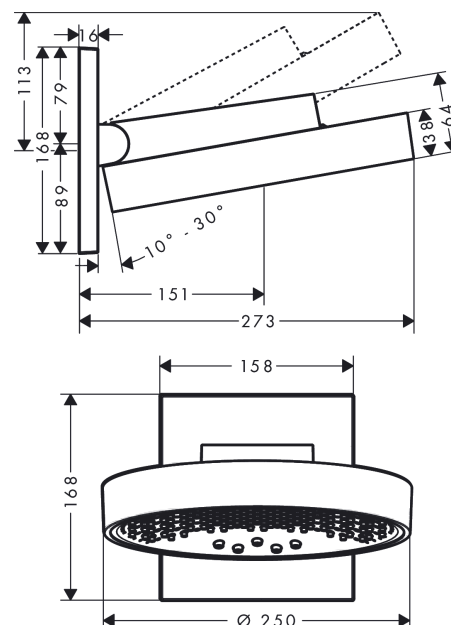

Rainfinity

Główka prysznicowa 250 3jet EcoSmart z przyłączem ściennym

Wykonczenie : chrom Nr art. : 26233000

Opis

Cechy

- w składzie: główka prysznicowa, przyłącze ścienne
- wielkość główki: 250 mm
- strumień: PowderRain, Intense PowderRain, RainStream
- poprzez przycisk Select na termostacie
- zasięg: 273 mm
- środkowa tarcza strumieniowa: 151 mm
- rama: metal
- materiał: aluminium
- powierzchnia tarczy strumieniowej: grafit
- główkę prysznicową można odchylać w pionie w zakresie 10-30 °
- przepływ max. przy 3 bar: 9 l/min
- przepływ PowderRain (przy 3 bar): 9 l/min
- przepływ strumienia Intense PowderRain (przy 3 bar): 9 l/min
- przepływ RainStream (przy 3 bar): 9 l/min
- obsługa trzech stref za pomocą trzech zaworów lub modułu z termostatem i trzema odejściami
- możliwość demontażu główki do czyszczenia
- montaż: iBox universal
- nie może współpracować z przepływowymi podgrzewaczami wody

Szczegóły produktu

Cena bez VAT

4.668,00 PLN

Technologia

Nagrody za design

reddot award 2019
best of the best

GERMAN
DESIGN
AWARD
WINNER
2020

Zdjęcie produktu

Rysunek wymiarowy