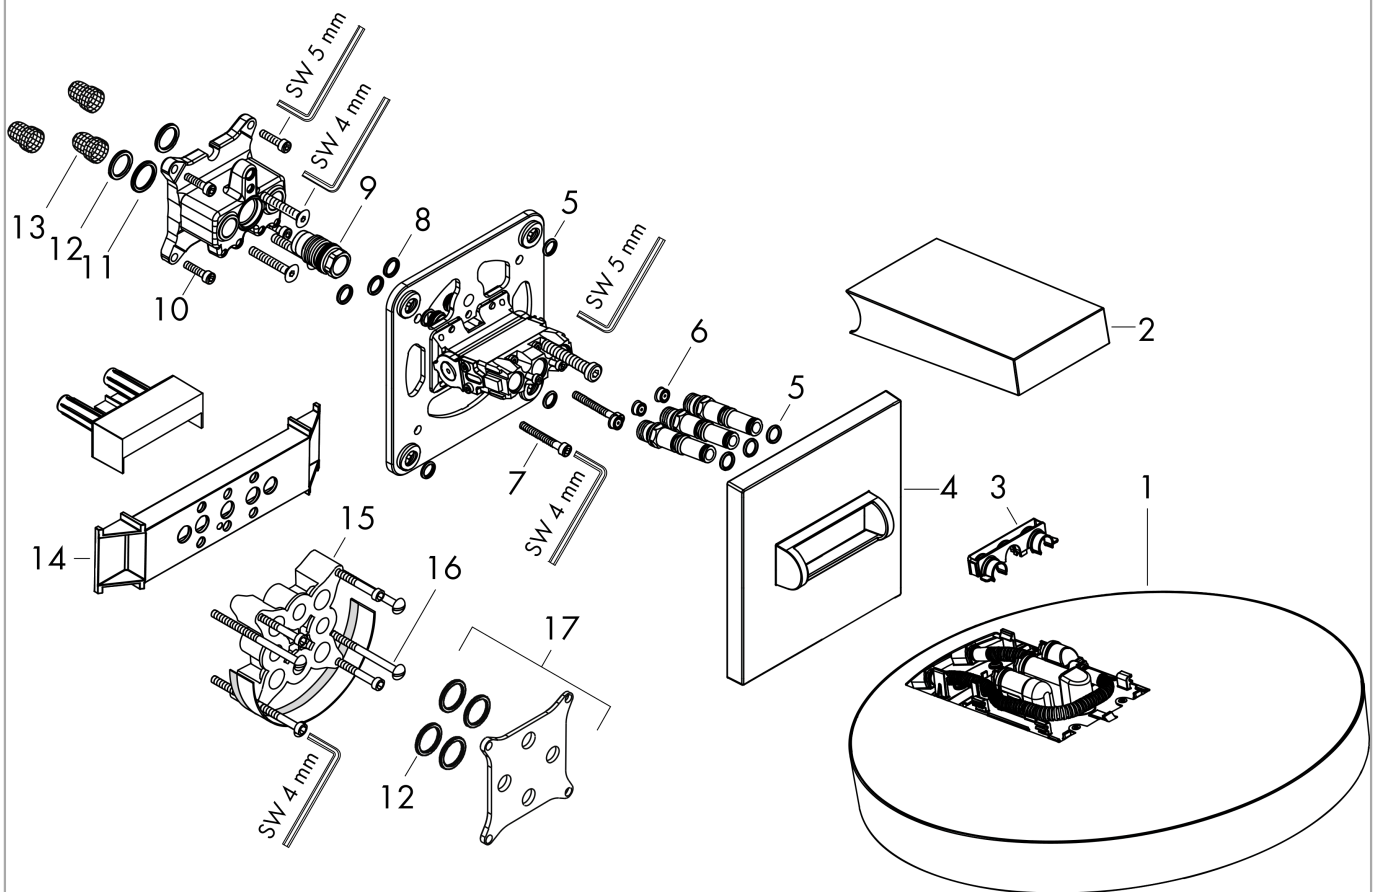

Rainfinity**Główka prysznicowa 250 3jet EcoSmart z przyłączem ściennym**

Wykonczenie : chrom Nr art. : 26233000

**Opis****Cechy**

- w składzie: główka prysznicowa, przyłącze ścienne
- wielkość główki: 250 mm
- strumień: PowderRain, Intense PowderRain, RainStream
- poprzez przycisk Select na termostacie
- zasięg: 273 mm
- środkowa tarcza strumieniowa: 151 mm
- rama: metal
- materiał: aluminium
- powierzchnia tarczy strumieniowej: grafit
- główkę prysznicową można odchylać w pionie w zakresie 10-30 °
- przepływ max. przy 3 bar: 9 l/min
- przepływ PowderRain (przy 3 bar): 9 l/min
- przepływ strumienia Intense PowderRain (przy 3 bar): 9 l/min
- przepływ RainStream (przy 3 bar): 9 l/min
- obsługa trzech stref za pomocą trzech zaworów lub modułu z termostatem i trzema odejściami
- możliwość demontażu główki do czyszczenia
- montaż: iBox universal
- nie może współpracować z przepływowymi podgrzewaczami wody

Wykonczenie : chrom Nr art. : 26233000

Przykład montażu

Rainfinity
Głowica prysznicowa 250 3jet EcoSmart z przyłączem ściennym
 Wykonczenie : chrom Nr art. : 26233000

Rysunek eksplozyjny

Rok produkcji: >07/19

Rainfinity**Głowica prysznicowa 250 3jet EcoSmart z przyłączem ściennym**Wykonczenie : **chrom** Nr art. : **26233000****Lista części zamiennych**

Rok produkcji: >07/19

Poz.	Opis	Nr art.	PC	PU
1	Głowica górna	93668000	-	1
2	Oslona	93524000	-	1
3	Klamry	93525000	-	1
4	Rozeta	93523000	-	1
5	O-Ring 9x2	98119000	-	1
6	Ogranicznik przepływu (9 l/min)	95659000	-	1
7	Śruba imbusowa M5x40	97673000	-	1
8	O-Ring 10x2	98170000	-	1
9	O-Ring 17x2	98199000	-	1
10	Zestaw śrub	96525000	-	1
11	O-Ring 18x2	98181000	-	1
12	O-Ring 16x2	98133000	-	1
13	Filtr	98513000	-	1
14	pomoc montażowa	92540000	-	1
15	Przedłużka 25 mm	13595000	-	1
16	Zestaw śrub mocujących	97747000	-	1
17	Zestaw kopensacyjny 1°	95521000	-	1