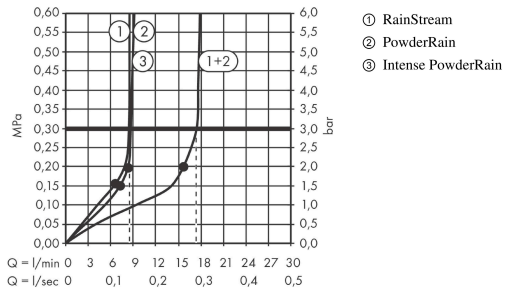

Rainfinity

Główica prysznicowa 250 3jet EcoSmart z przyłączem ściennym

Wykonczenie : chrom Nr art. : 26233000

Diagram przepływu

Wartości zużycia zostały zmierzone w praktyczny sposób za pomocą przynależnej armatury (termostat/mieszalnik/zawór podtynkowy).