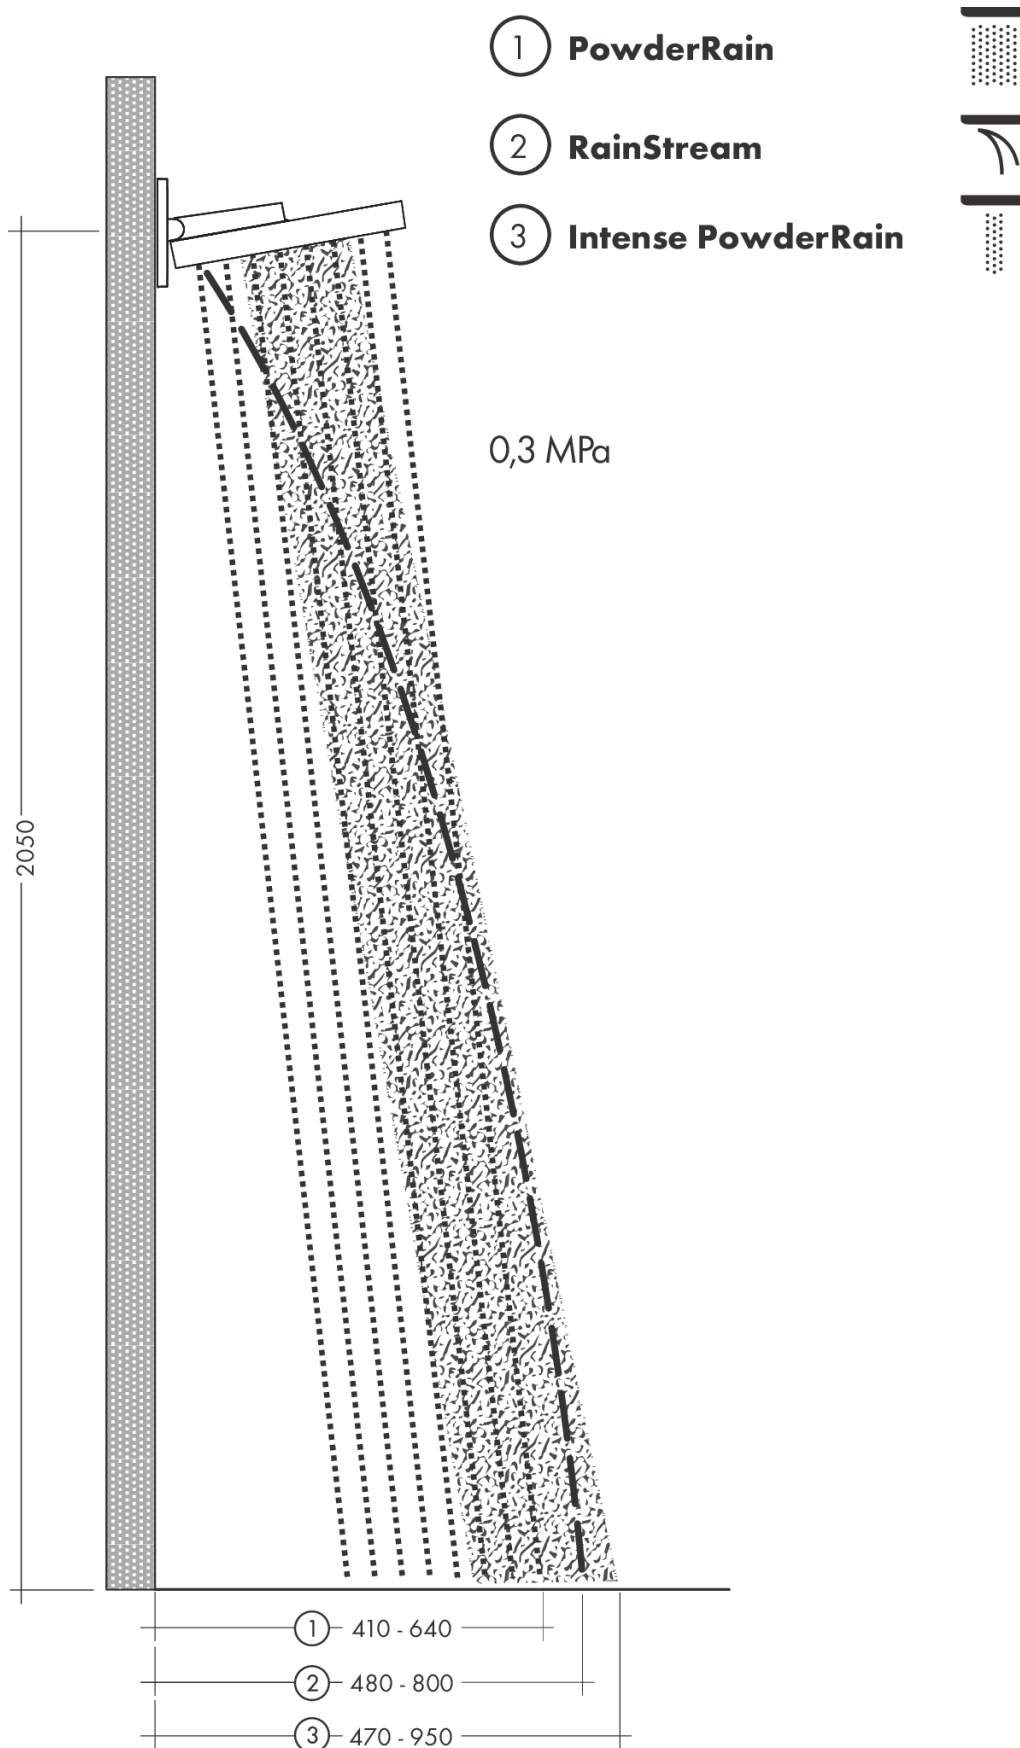

Rainfinity

Głowica prysznicowa 250 3jet EcoSmart z przyłączem ściennym

Wykonczenie : chrom Nr art. : 26233000

Przykład montażu