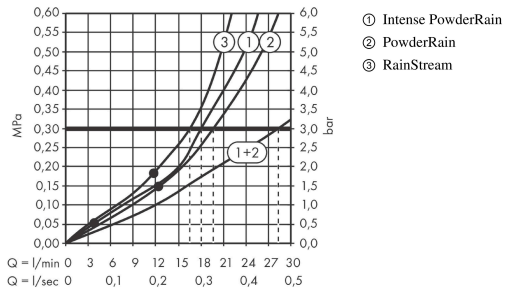

Rainfinity

Głowica prysznicowa 250 3jet z przyłączem ściennym

Wykonczenie : biały matowy Nr art. : 26232700

Diagram przepływu

Wartości zużycia zostały zmierzone w praktyczny sposób za pomocą przynależnej armatury (termostat/mieszalnik/zawór podtynkowy).