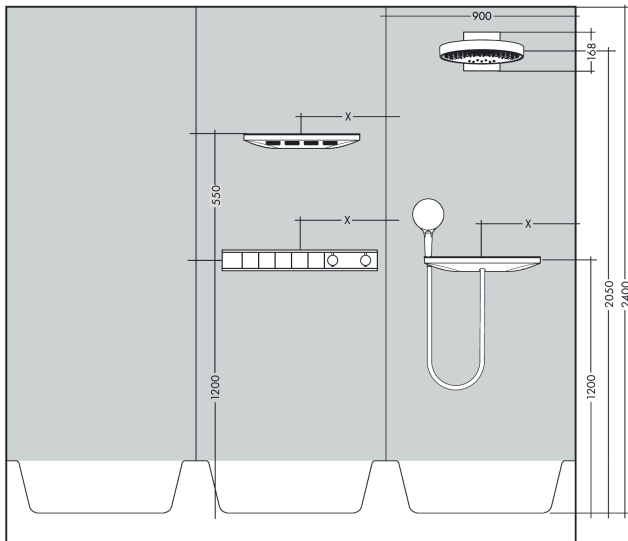

Rainfinity
Głowica prysznicowa 250 3jet z przyłączem ściennym
Wykonczenie : biały matowy   Nr art. : 26232700

Przykład montażu

Rainfinity 360 3jet
26234XXX

Rainfinity 250 3jet
26232XXX