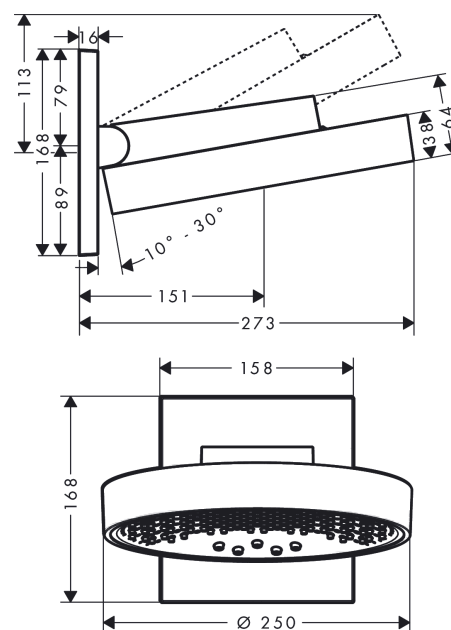

Rainfinity

Główka prysznicowa 250 3jet z przyłączem ściennym

Wykonczenie : biały matowy Nr art. : 26232700

Opis

Cechy

- w składzie: główka prysznicowa, przyłącze ścienne
- wielkość główki: 250 mm
- strumień: PowderRain, Intense PowderRain, RainStream
- zasięg: 273 mm
- środkowa tarcza strumieniowa: 151 mm
- rama: metal
- materiał: aluminium
- powierzchnia tarczy strumieniowej: grafit
- główkę prysznicową można odchylać w pionie w zakresie 10-30 °
- przepływ max. przy 3 bar: 20 l/min
- przepływ PowderRain (przy 3 bar): 20 l/min
- przepływ strumienia Intense PowderRain (przy 3 bar): 18 l/min
- przepływ RainStream (przy 3 bar): 16 l/min
- obsługa trzech stref za pomocą trzech zaworów lub modułu z termostatem i trzema odejściami
- możliwość demontażu główki do czyszczenia
- montaż: iBox universal
- nie może współpracować z przepływowymi podgrzewaczami wody

Szczegóły produktu

Cena bez VAT

7.002,00 PLN

Technologia

Nagrody za design

reddot award 2019
best of the best

GERMAN
DESIGN
AWARD
WINNER
2020

Zdjęcie produktu

Rysunek wymiarowy