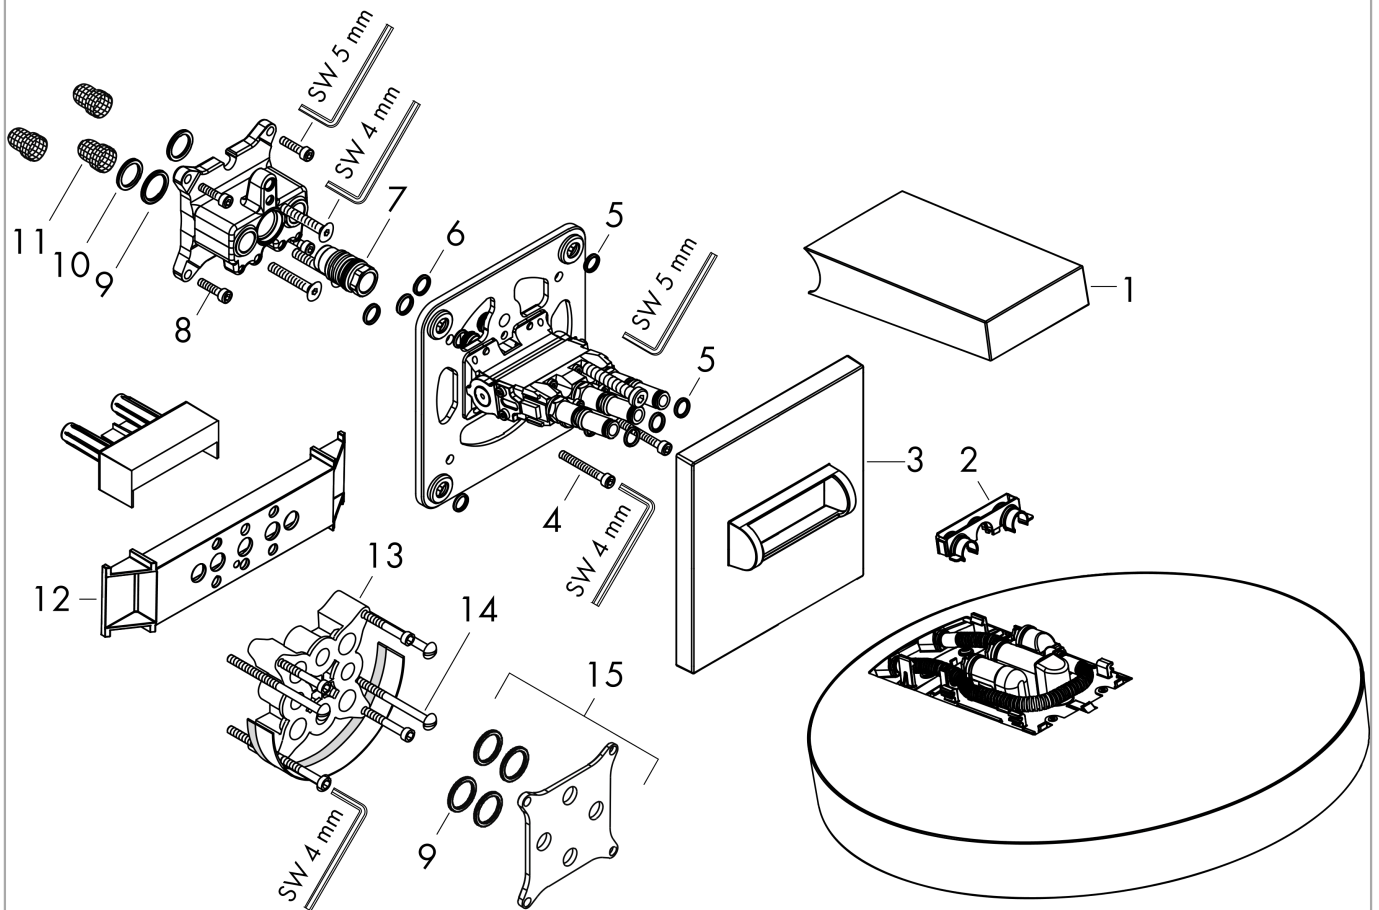

**Rainfinity****Główka prysznicowa 250 3jet z przyłączem ściennym**

Wykonczenie : biały matowy Nr art. : 26232700

**Opis****Cechy**

- w składzie: główka prysznicowa, przyłącze ścienne
- wielkość główki: 250 mm
- strumień: PowderRain, Intense PowderRain, RainStream
- zasięg: 273 mm
- środkowa tarcza strumieniowa: 151 mm
- rama: metal
- materiał: aluminium
- powierzchnia tarczy strumieniowej: grafit
- główkę prysznicową można odchylać w pionie w zakresie 10-30 °
- przepływ max. przy 3 bar: 20 l/min
- przepływ PowderRain (przy 3 bar): 20 l/min
- przepływ strumienia Intense PowderRain ( przy 3 bar): 18 l/min
- przepływ RainStream (przy 3 bar): 16 l/min
- obsługa trzech stref za pomocą trzech zaworów lub modułu z termostatem i trzema odejściami
- możliwość demontażu główki do czyszczenia
- montaż: iBox universal
- nie może współpracować z przepływowymi podgrzewaczami wody

## Przykład montażu

**Rainfinity 360 3jet**  
 26234XXX

**Rainfinity 250 3jet**  
 26232XXX

**Rainfinity**

**Głowica prysznicowa 250 3jet z przyłączem ściennym**

Wykonczenie : biały matowy Nr art. : 26232700

**Rysunek eksplozyjny**

Rok produkcji: >07/19

**Rainfinity****Głowica prysznicowa 250 3jet z przyłączem ściennym**Wykonczenie : **biały matowy** Nr art. : **26232700****Lista części zamiennych**

Rok produkcji: &gt;07/19