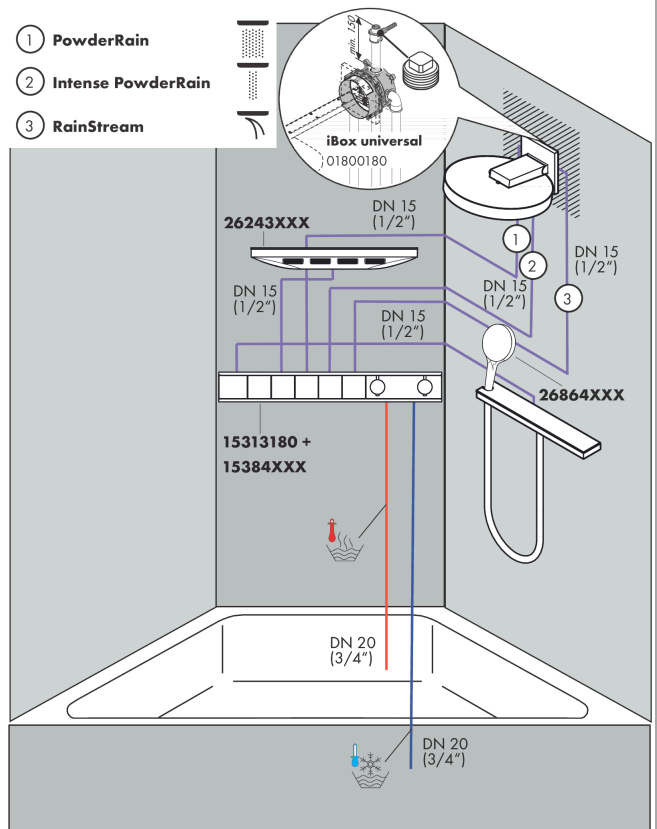

Rainfinity
Głowica prysznicowa 250 3jet z przyłączem ściennym
Wykonczenie : biały matowy   Nr art. : 26232700

Przykład montażu

Rainfinity 360 3jet
26234XXX

Rainfinity 250 3jet
26232XXX