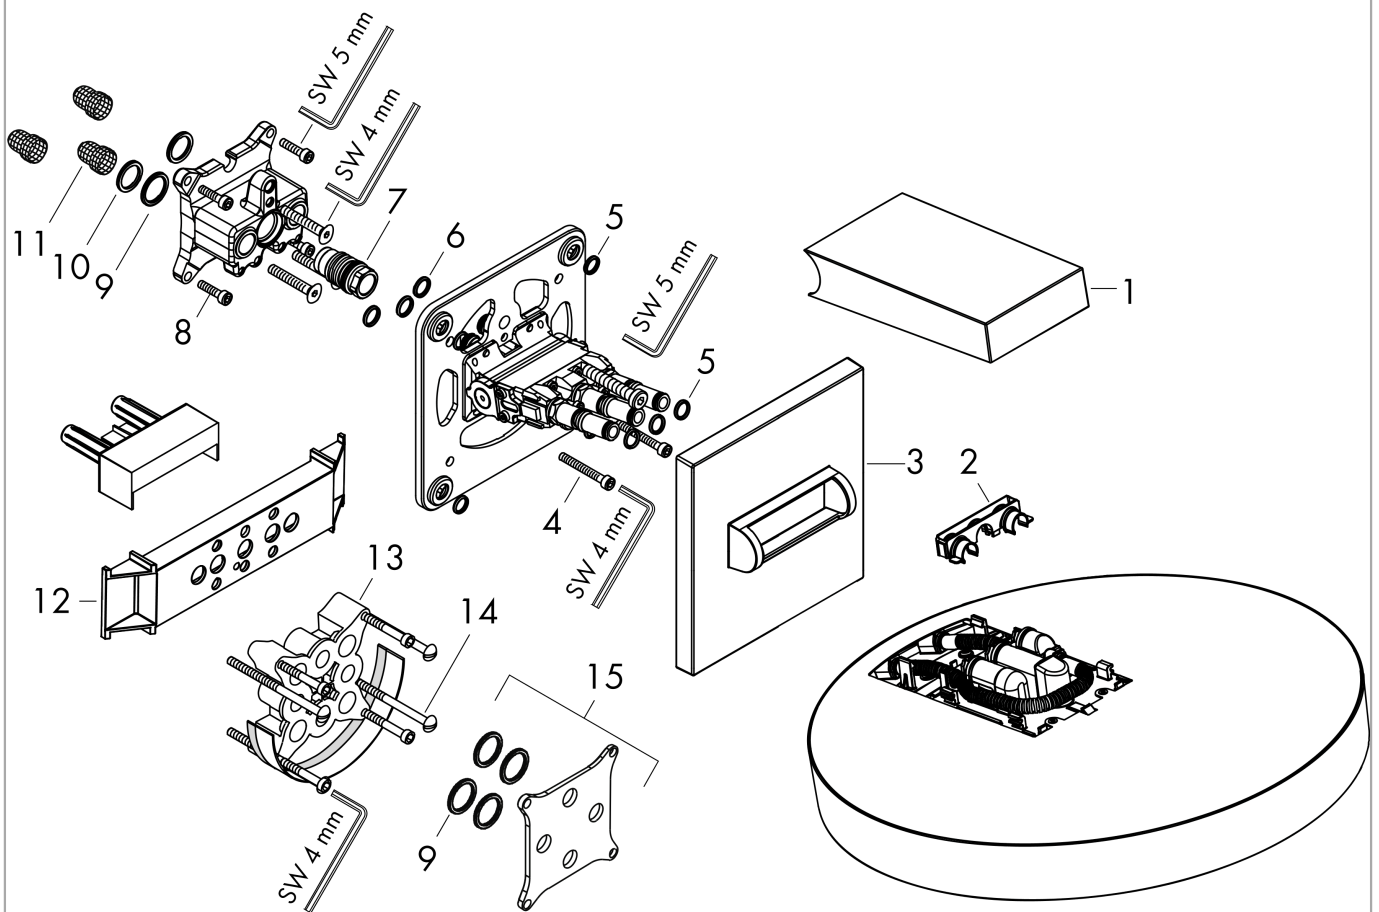

Rainfinity

Głowica prysznicowa 250 3jet z przyłączem ściennym

Wykonczenie : chrom Nr art. : 26232000

Rysunek eksplozyjny

Rok produkcji: >07/19

Rainfinity

Głowica prysznicowa 250 3jet z przyłączem ściennym

Wykonczenie : **chrom** Nr art. : **26232000**

Lista części zamiennych

Rok produkcji: >07/19

Poz.	Opis	Nr art.	PC	PU
1	Ośłona	93524000	-	1
2	Klamry	93525000	-	1
3	Rozeta	93523000	-	1
4	Śruba imbusowa M5x40	97673000	-	1
5	O-Ring 9x2	98119000	-	1
6	O-Ring 10x2	98170000	-	1
7	O-Ring 17x2	98199000	-	1
8	Zestaw śrub	96525000	-	1
9	O-Ring 18x2	98181000	-	1
10	O-Ring 16x2	98133000	-	1
11	Filtr	98513000	-	1
12	pomoc montażowa	92540000	-	1
13	Przedłużka 25 mm	13595000	-	1
14	Zestaw śrub mocujących	97747000	-	1
15	Zestaw kompensacyjny 1°	95521000	-	1
a	Zestaw podtynkowy	01800180	-	1