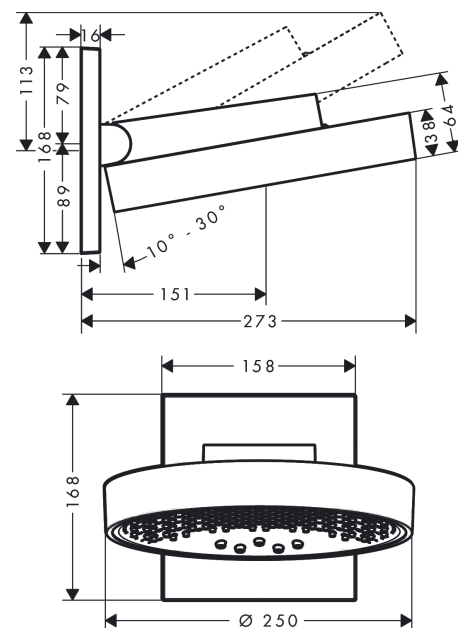

Rainfinity

Główka prysznicowa 250 3jet z przyłączem ściennym

Wykonczenie : chrom Nr art. : 26232000

Opis

Cechy

- w składzie: główka prysznicowa, przyłącze ścienne
- wielkość główki: 250 mm
- strumień: PowderRain, Intense PowderRain, RainStream
- zasięg: 273 mm
- środkowa tarcza strumieniowa: 151 mm
- rama: metal
- materiał: aluminium
- powierzchnia tarczy strumieniowej: grafit
- główkę prysznicową można odchylać w pionie w zakresie 10-30 °
- przepływ max. przy 3 bar: 20 l/min
- przepływ PowderRain (przy 3 bar): 20 l/min
- przepływ strumienia Intense PowderRain (przy 3 bar): 18 l/min
- przepływ RainStream (przy 3 bar): 16 l/min
- obsługa trzech stref za pomocą trzech zaworów lub modułu z termostatem i trzema odejściami
- możliwość demontażu główki do czyszczenia
- montaż: iBox universal
- nie może współpracować z przepływowymi podgrzewaczami wody

Szczegóły produktu

Cena bez VAT

4.668,00 PLN

Technologia

Nagrody za design

reddot award 2019
best of the best

Zdjecie produktu

Rysunek wymiarowy