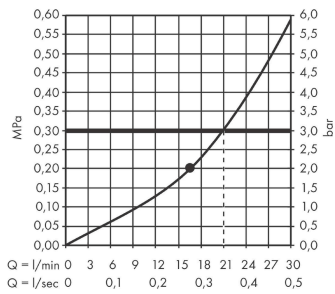

Rainfinity**Główka prysznicowa 360 1jet ścienna**

Wykonczenie : brąz szczotkowany Nr art. : 26230140

**Opis****Cechy**

- w składzie: główka prysznicowa, przyłącze ściennie
- wielkość główki: 360 mm
- strumień: PowderRain
- zasięg: 381 mm
- środkowa tarcza strumieniowa: 205 mm
- rama: metal
- materiał: aluminium
- powierzchnia tarczy strumieniowej: grafit
- główkę prysznicową można odchylać w pionie w zakresie 10-30 °
- przepływ max. przy 3 bar: 21 l/min
- przepływ PowderRain (przy 3 bar): 21 l/min
- minimalny punkt funkcyjny do prawidłowego działania w l/min: 16,5 l/min
- możliwość demontażu główki do czyszczenia
- montaż: ścienny
- przyłącze G ½
- nie może współpracować z przepływowymi podgrzewaczami wody

Szczegóły produktu

Cena bez VAT

5.588,00 PLN

Technologia**Nagrody za design**reddot award 2019
best of the best**Zdjecie produktu****Rysunek wymiarowy**

Rainfinity**Głowica prysznicowa 360 1jet ścienna**

Wykonczenie : brąz szczotkowany Nr art. : 26230140

**Diagram przepływu**

Q = l/min 0 3 6 9 12 15 18 21 24 27 30
 Q = l/sec 0 0,1 0,2 0,3 0,4 0,5

Wartości zużycia zostały zmierzone w praktyczny sposób za pomocą przynależnej armatury (termostat/mieszalnik/zawór podtynkowy).