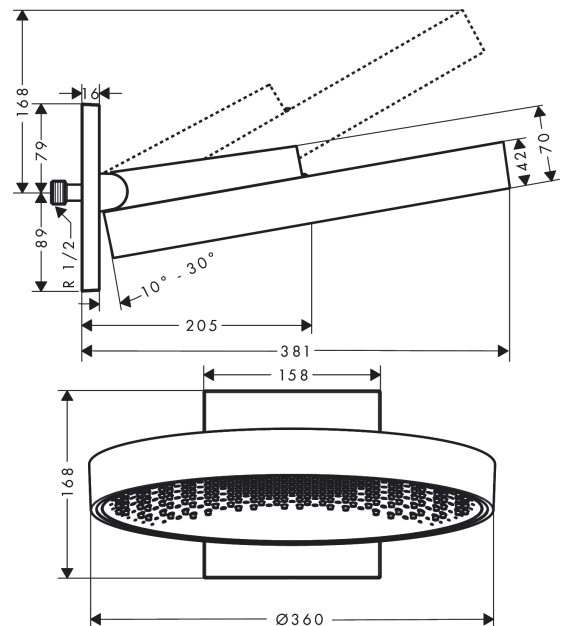

Rainfinity**Główka prysznicowa 360 1jet ścienna**

Wykonczenie : brąz szczotkowany Nr art. : 26230140

**Opis****Cechy**

- w składzie: główka prysznicowa, przyłącze ściennie
- wielkość główki: 360 mm
- strumień: PowderRain
- zasięg: 381 mm
- środkowa tarcza strumieniowa: 205 mm
- rama: metal
- materiał: aluminium
- powierzchnia tarczy strumieniowej: grafit
- główkę prysznicową można odchylać w pionie w zakresie 10-30 °
- przepływ max. przy 3 bar: 21 l/min
- przepływ PowderRain (przy 3 bar): 21 l/min
- minimalny punkt funkcyjny do prawidłowego działania w l/min: 16,5 l/min
- możliwość demontażu główki do czyszczenia
- montaż: ścienny
- przyłącze G ½
- nie może współpracować z przepływowymi podgrzewaczami wody

Szczegóły produktu

Cena bez VAT

5.588,00 PLN

Technologia**Nagrody za design**reddot award 2019
best of the best**Zdjecie produktu****Rysunek wymiarowy**

Rainfinity**Głowica prysznicowa 360 1jet ścienna**

Wykonczenie : brąz szczotkowany Nr art. : 26230140

**Diagram przepływu**

Q = l/min 0 3 6 9 12 15 18 21 24 27 30
 Q = l/sec 0 0,1 0,2 0,3 0,4 0,5

Wartości zużycia zostały zmierzone w praktyczny sposób za pomocą przynależnej armatury (termostat/mieszalnik/zawór podtynkowy).

Rysunek eksplozyjny

Rok produkcji: >01/21

Rainfinity**Głowica prysznicowa 360 1jet ścienna**Wykonczenie : **brąz szczotkowany** Nr art. : **26230140****Lista części zamiennych**

Rok produkcji: >01/21

Poz.	Opis	Nr art.	PC	PU
1	Głowica górna	93664XXX	-	-
2	Oslona	93524140	-	1
3	Klamry	93525000	-	1
4	Rozeta	93523140	-	1
5	O-Ring 9x2	98119000	-	1
6	Uszczelka z filtrem	94246000	-	1
7	O-Ring 13x2,5	98428000	-	1