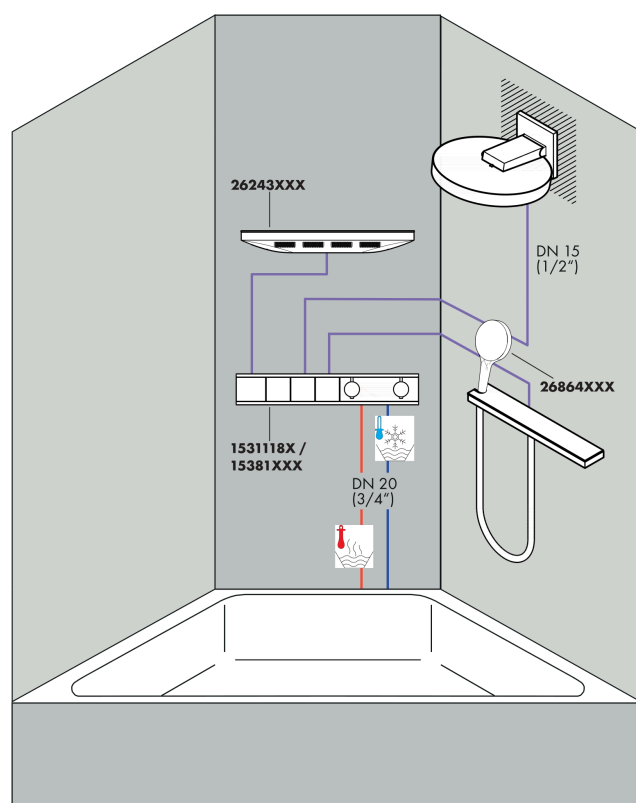

Rainfinity**Główka prysznicowa 360 1jet ścienna**

Wykonczenie : brąz szczotkowany Nr art. : 26230140

**Opis****Cechy**

- w składzie: główka prysznicowa, przyłącze ściennie
- wielkość główki: 360 mm
- strumień: PowderRain
- zasięg: 381 mm
- środkowa tarcza strumieniowa: 205 mm
- rama: metal
- materiał: aluminium
- powierzchnia tarczy strumieniowej: grafit
- główkę prysznicową można odchylać w pionie w zakresie 10-30 °
- przepływ max. przy 3 bar: 21 l/min
- przepływ PowderRain (przy 3 bar): 21 l/min
- minimalny punkt funkcyjny do prawidłowego działania w l/min: 16,5 l/min
- możliwość demontażu główki do czyszczenia
- montaż: ścienny
- przyłącze G ½
- nie może współpracować z przepływowymi podgrzewaczami wody

**Diagram przepływu**

Q = l/min 0 3 6 9 12 15 18 21 24 27 30
 Q = l/sec 0 0,1 0,2 0,3 0,4 0,5

Wartości zużycia zostały zmierzone w praktyczny sposób za pomocą przynależnej armatury (termostat/mieszalnik/zawór podtynkowy).

Rainfinity

Głowica prysznicowa 360 1jet ścienna

Wykonczenie : brąz szczotkowany Nr art. : 26230140

Przykład montażu

Rainfinity

Główka prysznicowa 360 1jet ścienna

Wykonczenie : brąz szczotkowany Nr art. : 26230140

Rysunek eksplozyjny

Rok produkcji: >01/21

Rainfinity**Głowica prysznicowa 360 1jet ścienna**Wykonczenie : **brąz szczotkowany** Nr art. : **26230140****Lista części zamiennych**

Rok produkcji: >01/21

Poz.	Opis	Nr art.	PC	PU
1	Głowica górna	93664XXX	-	-
2	Oslona	93524140	-	1
3	Klamry	93525000	-	1
4	Rozeta	93523140	-	1
5	O-Ring 9x2	98119000	-	1
6	Uszczelka z filtrem	94246000	-	1
7	O-Ring 13x2,5	98428000	-	1