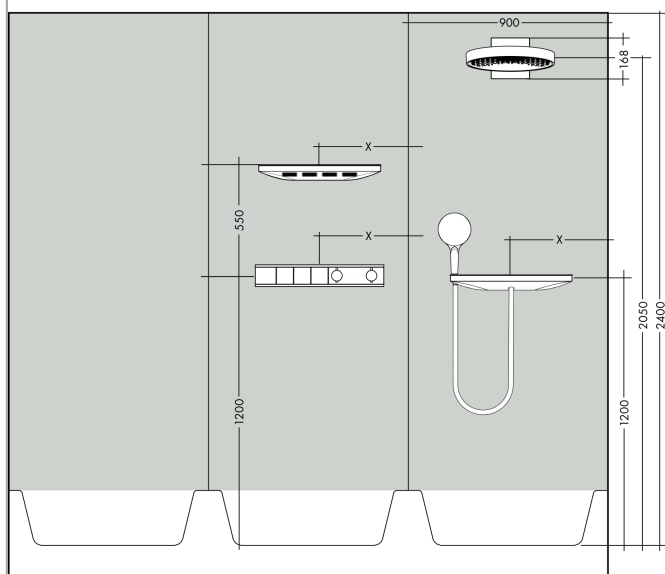

Rainfinity

Głowica prysznicowa 360 1jet ścienna

Wykonczenie : brąz szczotkowany Nr art. : 26230140

Przykład montażu