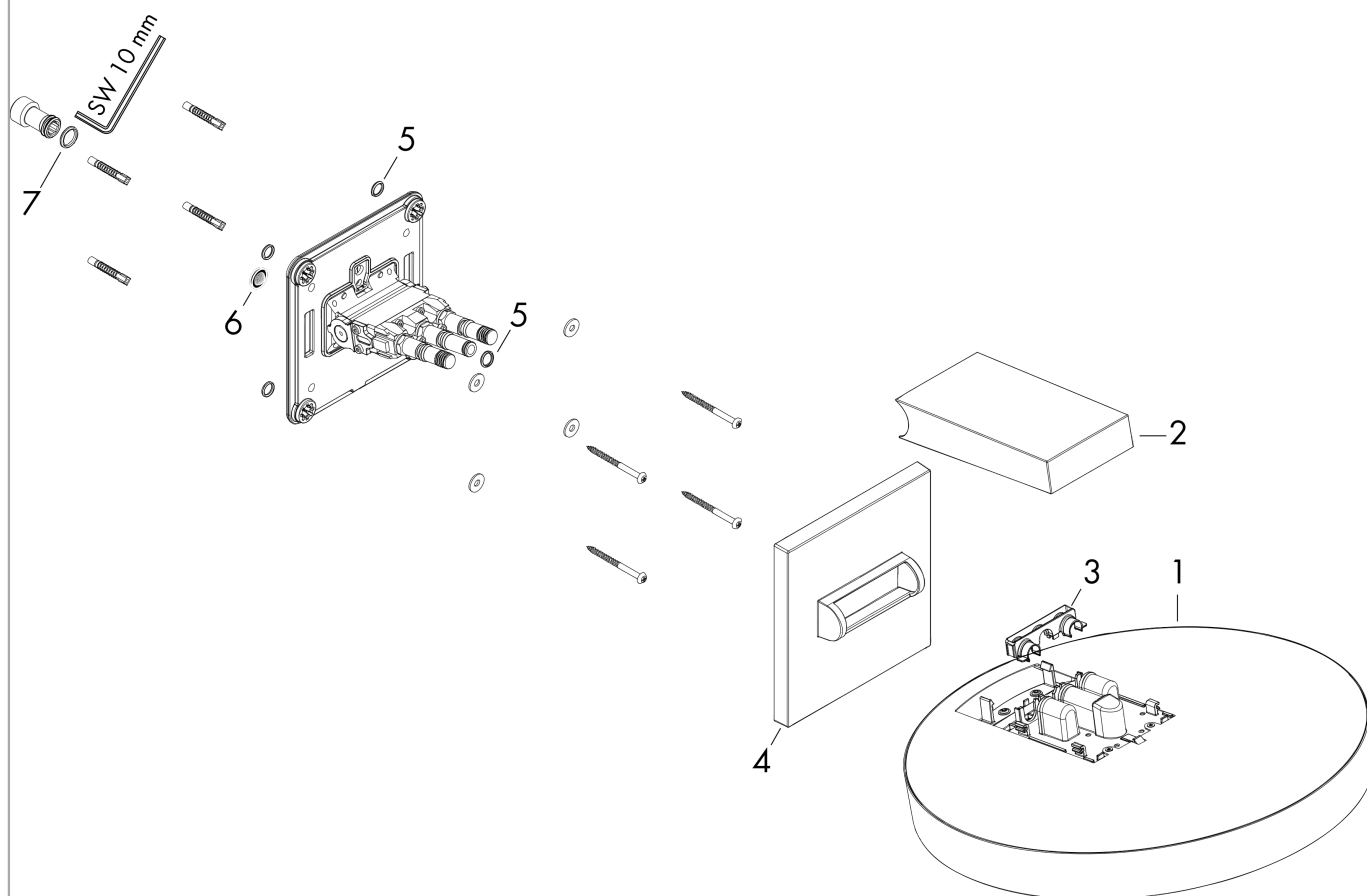

Rainfinity**Główka prysznicowa 360 1jet ścienna**

Wykonczenie : brąz szczotkowany Nr art. : 26230140

**Opis****Cechy**

- w składzie: główka prysznicowa, przyłącze ściennie
- wielkość główki: 360 mm
- strumień: PowderRain
- zasięg: 381 mm
- środkowa tarcza strumieniowa: 205 mm
- rama: metal
- materiał: aluminium
- powierzchnia tarczy strumieniowej: grafit
- główkę prysznicową można odchylać w pionie w zakresie 10-30 °
- przepływ max. przy 3 bar: 21 l/min
- przepływ PowderRain (przy 3 bar): 21 l/min
- minimalny punkt funkcyjny do prawidłowego działania w l/min: 16,5 l/min
- możliwość demontażu główki do czyszczenia
- montaż: ścienny
- przyłącze G ½
- nie może współpracować z przepływowymi podgrzewaczami wody

Rainfinity

Głowica prysznicowa 360 1jet ścienna

Wykonczenie : brąz szczotkowany Nr art. : 26230140

Przykład montażu

Rainfinity

Główka prysznicowa 360 1jet ścienna

Wykonczenie : brąz szczotkowany Nr art. : 26230140

Rysunek eksplozyjny

Rok produkcji: >01/21

Rainfinity**Głowica prysznicowa 360 1jet ścienna**Wykonczenie : **brąz szczotkowany** Nr art. : **26230140****Lista części zamiennych**

Rok produkcji: >01/21

Poz.	Opis	Nr art.	PC	PU
1	Głowica górna	93664XXX	-	-
2	Oslona	93524140	-	1
3	Klamry	93525000	-	1
4	Rozeta	93523140	-	1
5	O-Ring 9x2	98119000	-	1
6	Uszczelka z filtrem	94246000	-	1
7	O-Ring 13x2,5	98428000	-	1