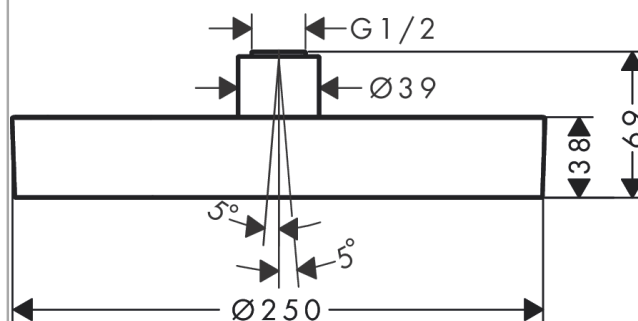

Rainfinity**Głowica prysznicowa 250 1jet EcoSmart**Wykonczenie : **biały matowy** Nr art. : **26229700****Opis****Cechy**

- wielkość głowki: 250 mm
- strumień: PowderRain
- przegub kulowy: głowica z regulacją kąta (2 x 5°)
- rama: metal
- materiał: aluminium
- powierzchnia tarczy strumieniowej: grafit
- przepływ max. przy 3 bar: 9 l/min
- przepływ PowderRain (przy 3 bar): 9 l/min
- minimalny punkt funkcyjny do prawidłowego działania w l/min: 8,5 l/min
- możliwość demontażu głowicy do czyszczenia
- montaż: sufit lub ściana, Beznarzędziowy montaż i demontaż
- przyłącze G 1/2
- nie może współpracować z przepływowymi podgrzewaczami wody

Szczegóły produktu

Cena bez VAT

4.103,00 PLN

Technologia**Nagrody za design****Zdjęcie produktu****Rysunek wymiarowy**

Rainfinity**Głowica prysznicowa 250 1jet EcoSmart**

Wykonczenie : biały matowy Nr art. : 26229700

**Diagram przepływu**

Wartości zużycia zostały zmierzone w praktyczny sposób za pomocą przynależnej armatury (termostat/mieszalnik/zawór podtynkowy).

Rainfinity

Głowica prysznicowa 250 1jet EcoSmart

Wykonczenie : biały matowy Nr art. : 26229700

Rysunek eksplozyjny

Rok produkcji: >01/21

Rainfinity**Głowica prysznicowa 250 1jet EcoSmart**Wykonczenie : **biały matowy** Nr art. : **26229700****Lista części zamiennych**

Rok produkcji: >01/21

Poz.	Opis	Nr art.	PC	PU
1	Uszczelka z filtrem	93774000	-	1
2	Ogranicznik przepływu (9 l/min)	95659000	-	1