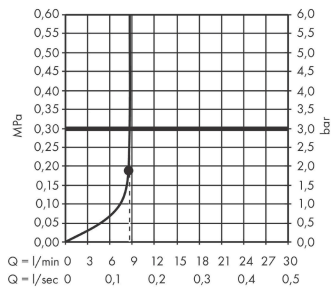

Rainfinity**Głowica prysznicowa 250 1jet EcoSmart**Wykonczenie : **biały matowy** Nr art. : **26229700****Opis****Cechy**

- wielkość głowki: 250 mm
- strumień: PowderRain
- przegub kulowy: głowica z regulacją kąta (2 x 5°)
- rama: metal
- materiał: aluminium
- powierzchnia tarczy strumieniowej: grafit
- przepływ max. przy 3 bar: 9 l/min
- przepływ PowderRain (przy 3 bar): 9 l/min
- minimalny punkt funkcyjny do prawidłowego działania w l/min: 8,5 l/min
- możliwość demontażu głowicy do czyszczenia
- montaż: sufit lub ściana, Beznarzędziowy montaż i demontaż
- przyłącze G 1/2
- nie może współpracować z przepływowymi podgrzewaczami wody

Szczegóły produktu

Cena bez VAT

4.103,00 PLN

Technologia**Nagrody za design****Zdjęcie produktu****Rysunek wymiarowy**

Rainfinity**Głowica prysznicowa 250 1jet EcoSmart**

Wykonczenie : biały matowy Nr art. : 26229700

**Diagram przepływu**

Wartości zużycia zostały zmierzone w praktyczny sposób za pomocą przynależnej armatury (termostat/mieszalnik/zawór podtynkowy).

Rainfinity

Głowica prysznicowa 250 1jet EcoSmart

Wykonczenie : biały matowy Nr art. : 26229700