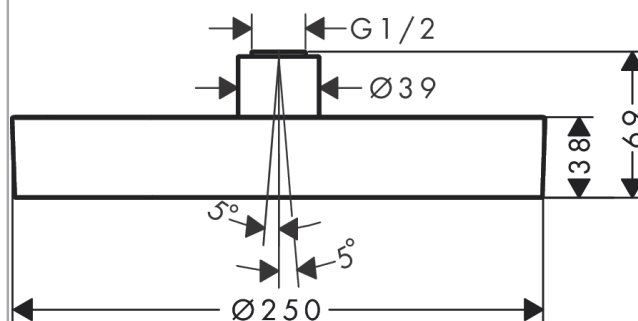

Rainfinity

Główka prysznicowa 250 1jet EcoSmart

Wykonczenie : **chrom** Nr art. : **26229000**

Opis

Cechy

- wielkość główki: 250 mm
- strumień: PowderRain
- przegub kulowy: główka z regulacją kąta (2 x 5°)
- rama: metal
- materiał: aluminium
- powierzchnia tarczy strumieniowej: grafit
- przepływ max. przy 3 bar: 9 l/min
- przepływ PowderRain (przy 3 bar): 9 l/min
- minimalny punkt funkcyjny do prawidłowego działania w l/min: 8,5 l/min
- możliwość demontażu główki do czyszczenia
- montaż: sufit lub ściana, Beznarzędziowy montaż i demontaż
- przyłącze G 1/2
- nie może współpracować z przepływowymi podgrzewaczami wody

Szczegóły produktu

Cena bez VAT

2.734,00 PLN

Technologia

Nagrody za design

reddot award 2019
best of the best

Zdjęcie produktu

Rysunek wymiarowy