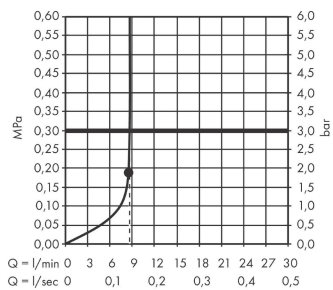

Rainfinity**Główka prysznicowa 250 1jet EcoSmart**Wykonczenie : **chrom** Nr art. : **26229000****Opis****Cechy**

- wielkość główki: 250 mm
- strumień: PowderRain
- przegub kulowy: główka z regulacją kąta (2 x 5°)
- rama: metal
- materiał: aluminium
- powierzchnia tarczy strumieniowej: grafit
- przepływ max. przy 3 bar: 9 l/min
- przepływ PowderRain (przy 3 bar): 9 l/min
- minimalny punkt funkcyjny do prawidłowego działania w l/min: 8,5 l/min
- możliwość demontażu główki do czyszczenia
- montaż: sufit lub ściana, Beznarzędziowy montaż i demontaż
- przyłącze G 1/2
- nie może współpracować z przepływowymi podgrzewaczami wody

Szczegóły produktu

Cena bez VAT

2.734,00 PLN

Technologia**Nagrody za design**reddot award 2019
best of the best**Zdjęcie produktu****Rysunek wymiarowy**

Rainfinity**Głowica prysznicowa 250 1jet EcoSmart**

Wykonczenie : chrom Nr art. : 26229000

**Diagram przepływu**

Q = l/min 0 3 6 9 12 15 18 21 24 27 30
Q = l/sec 0 0,1 0,2 0,3 0,4 0,5

Wartości zużycia zostały zmierzone w praktyczny sposób za pomocą przynależnej armatury (termostat/mieszalnik/zawór podtynkowy).