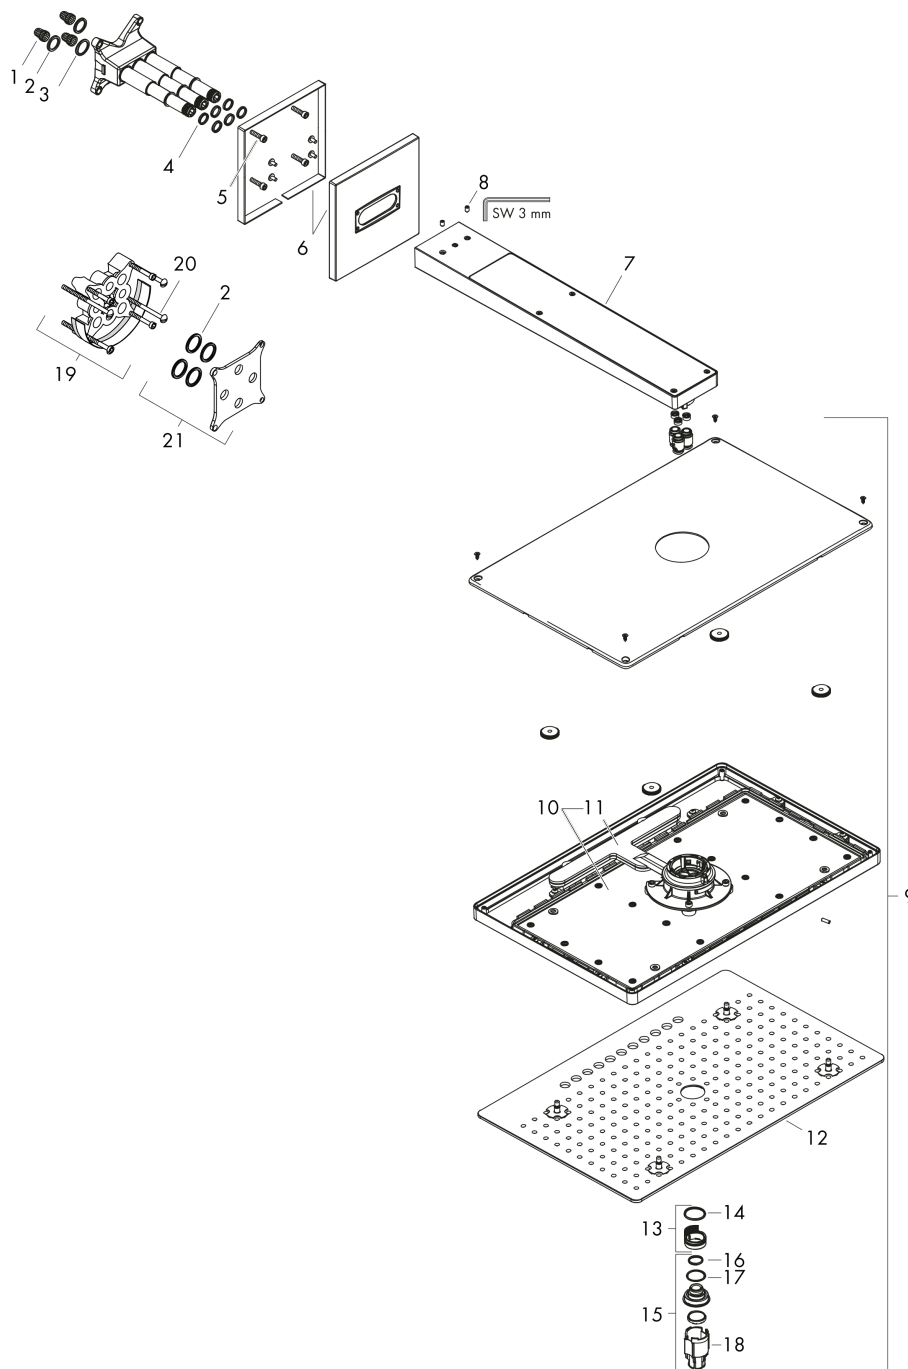

Rainmaker Select

Głowica prysznicowa 460 3jet EcoSmart 9 l/min z ramieniem prysznicowym

Wykonczenie : biały/chrom Nr art. : 24017400

Rysunek eksplozyjny

Rok produkcji: >07/15

Rainmaker Select

Głowica prysznicowa 460 3jet EcoSmart 9 l/min z ramieniem prysznicowym

Wykonczenie : **biały/chrom** Nr art. : **24017400**

Lista części zamiennych

Rok produkcji: >07/15

Poz.	Opis	Nr art.	PC	PU
1	Filtr	98513000	-	1
2	O-Ring 16x2	98133000	-	1
3	O-Ring 18x2	98181000	-	1
4	O-Ring 12x2	98214000	-	1
5	Zestaw śrub	96525000	-	1
6	Rozeta 155 / 155 mm	92700000	-	1
7	Ramię prysznica	92701000	-	1
8	Śruba z gniazdem M5x8	92851000	-	1
9	Głowica górna	92724400	-	1
10	Kartusz kompletny	93389000	-	1
11	Wkładka	92923000	-	1
12	Tarcza strumieniowa	92704000	-	1
13	Filtr	92683000	-	1
14	O-Ring 24x2	98388000	-	1
15	Perlator laminarny	92684000	-	1
16	O-Ring 15x2	98163000	-	1
17	O-Ring 21x2	98205000	-	1
18	Narzędzie specjalne	92686000	-	1
19	Przedłużka 25 mm	13595000	-	1
20	Zestaw śrub mocujących	97747000	-	1
21	Zestaw kompensacyjny 1°	95521000	-	1
a	Zestaw podtynkowy	01800180	-	1
b	Smar do armatury	90920000	-	1