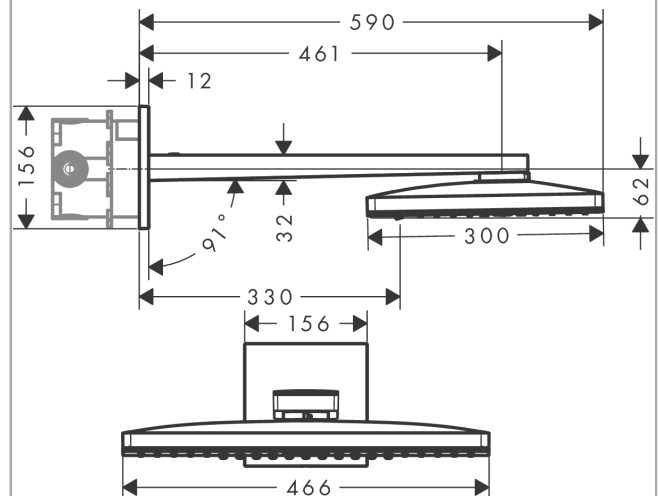

Rysunek wymiarowy