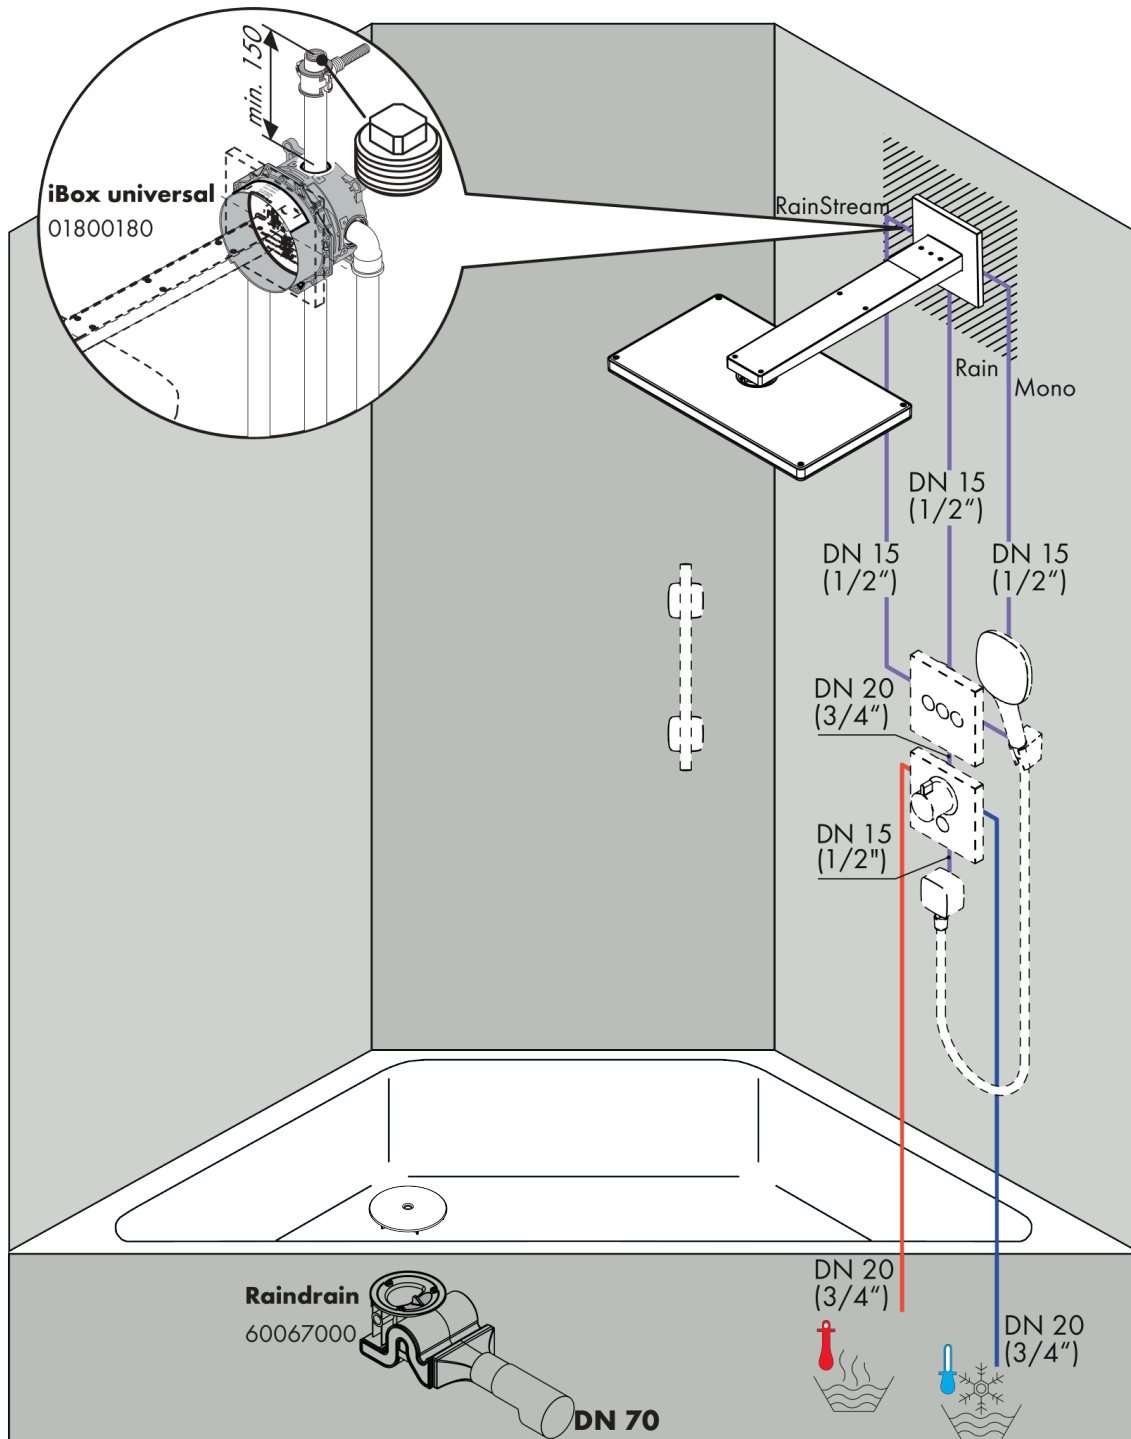

**Rainmaker Select****Główka prysznicowa 460 3jet EcoSmart 9 l/min z ramieniem prysznicowym**

Wykonczenie : biały/chrom Nr art. : 24017400

**Opis****Cechy**

- w składzie: główka prysznicowa, ramię prysznicowe
- wielkość główki: 466 x 300 mm
- strumień: Rain, RainStream, MonoRain
- materiał: plexi
- łatwa w czyszczeniu tarcza strumieniowa o wygładzie szkła
- długość ramienia 461 mm
- przepływ max. przy 3 bar: 9 l/min
- przepływ Rain (przy 3 bar): 9 l/min
- przepływ RainStream (przy 3 bar): 9 l/min
- przepływ Mono (przy 3 bar): 9 l/min
- możliwość demontażu do czyszczenia
- możliwość demontażu główki do czyszczenia
- montaż: iBox universal
- nie może współpracować z przepływowymi podgrzewaczami wody
- nie zawiera: zestaw podstawowy

**Diagram przepływu**

**Rainmaker Select**  
**Głowica prysznicowa 460 3jet EcoSmart 9 l/min z ramieniem prysznicowym**  
 Wykonczenie : **biały/chrom** Nr art. : **24017400**

**Przykład montażu**

**Rainmaker Select**

Rok produkcji: &gt;07/15

<b>Poz.</b>	<b>Opis</b>	<b>Nr art.</b>	<b>PC</b>	<b>PU</b>
1	Filtr	98513000	-	1
2	O-Ring 16x2	98133000	-	1
3	O-Ring 18x2	98181000	-	1
4	O-Ring 12x2	98214000	-	1
5	Zestaw śrub	96525000	-	1
6	Rozeta 155 / 155 mm	92700000	-	1
7	Ramię prysznica	92701000	-	1
8	Śruba z gniazdem M5x8	92851000	-	1
9	Głowica górna	92724400	-	1
10	Kartusz kompletny	93389000	-	1
11	Wkładka	92923000	-	1
12	Tarcza strumieniowa	92704000	-	1
13	Filtr	92683000	-	1
14	O-Ring 24x2	98388000	-	1
15	Perlator laminarny	92684000	-	1
16	O-Ring 15x2	98163000	-	1
17	O-Ring 21x2	98205000	-	1
18	Narzędzie specjalne	92686000	-	1
19	Przedłużka 25 mm	13595000	-	1
20	Zestaw śrub mocujących	97747000	-	1
21	Zestaw kompensacyjny 1°	95521000	-	1
a	Zestaw podtynkowy	01800180	-	1
b	Smar do armatury	90920000	-	1