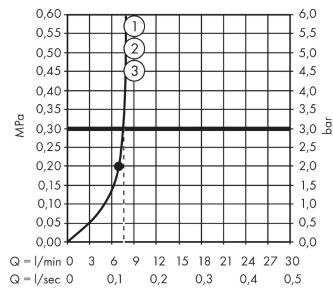

Rainmaker Select

Głowica prysznicowa 460 3jet EcoSmart 9 l/min z ramieniem prysznicowym

Wykonczenie : **biały/chrom** Nr art. : **24017400**

Diagram przepływu