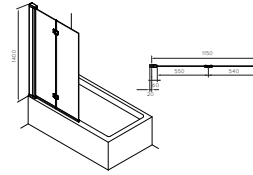

CAPITAL

**Parawan wannowy składany, z powłoką
MaxiClean, profile aluminiowe chromowane**

RYSUNKI TECHNICZNE

INFORMACJE O PRODUKCIE

Parawan wannowy dwuczęściowy składany. 1 część składana (przy ścianie) w zakresie 180 stopni (do wewnątrz i zewnątrz), 2 część składana w zakresie 90 stopni (tylko do wewnątrz)

Maksymalna szerokość montażowa (mm): 1170

Minimalna szerokość montażowa (mm): 1150

Przeznaczenie: Wanna

Rodzaj drzwi: Drzwi składane

MaxiClean

Capital

Minimalistyczna seria kabin prysznicowych Capital, drzwi do wnęk prysznicowych i parawanów wannowych. Duży wybór rozwiązań z kolekcji kabin natryskowych Capital pozwala stworzyć idealną przestrzeń kąpielową.