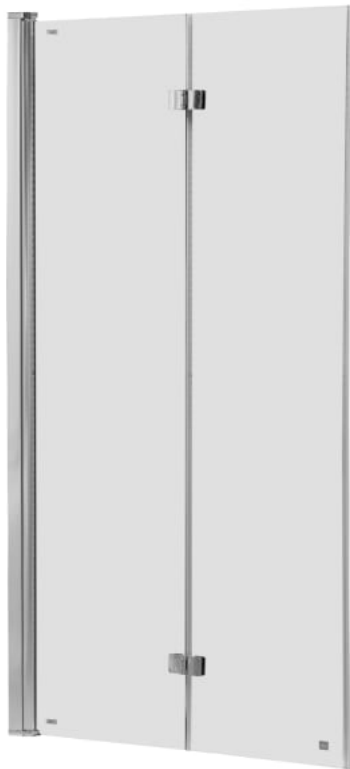

CAPITAL

**Parawan wannowy składany, z powłoką
MaxiClean, profile aluminiowe chromowane**

RYSUNKI TECHNICZNE

INFORMACJE O PRODUKCIE

Parawan wannowy dwuczęściowy składany. 1 część składana (przy ścianie) w zakresie 180 stopni (do wewnątrz i zewnątrz), 2 część składana w zakresie 90 stopni (tylko do wewnątrz)

Maksymalna szerokość montażowa (mm): 1170

Minimalna szerokość montażowa (mm): 1150

Przeznaczenie: Wanna

Rodzaj drzwi: Drzwi składane

MaxiClean

Capital

Minimalistyczna seria kabin prysznicowych Capital, drzwi do wnęk prysznicowych i parawanów wannowych. Duży wybór rozwiązań z kolekcji kabin natryskowych Capital pozwala stworzyć idealną przestrzeń kąpielową.