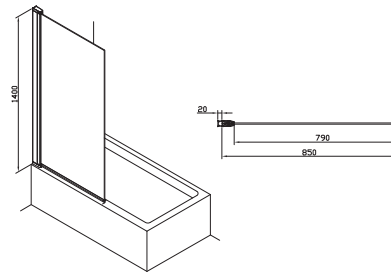

CAPITAL

**Parawan wannowy jednoczęściowy z powłoką
MaxiClean, profile aluminiowe chromowane**

RYSUNKI TECHNICZNE

INFORMACJE O PRODUKCIE

Parawan wannowy składany w zakresie 180 stopni (do wewnątrz i zewnątrz).

Maksymalna szerokość montażowa (mm): 870

Minimalna szerokość montażowa (mm): 850

Przeznaczenie: Wanna

MaxiClean

Capital

Minimalistyczna seria kabin prysznicowych Capital, drzwi do wnęć prysznicowych i parawanów wannowych. Duży wybór rozwiązań z kolekcji kabin natryskowych Capital pozwala stworzyć idealną przestrzeń kąpielową.