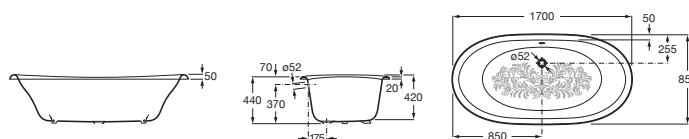

NEWCAST

Wanna wolnostojąca Newcast Classic (czarny korpus zewnętrzny)

WYMIARY

Szerokość 1700 mm.

Głębokość 850 mm.

Wysokość 420 mm.

KOLORY I WYKOŃCZENIA

00 Biały

RYSUNKI TECHNICZNE

INFORMACJE O PRODUKCIE

Łazienka vintage

Izolacja akustyczna

Kształt: Owalna

Materiał: Żeliwo

Odpyw: Brak

Pojemność (osób): 1