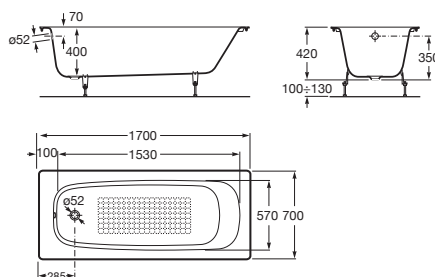

CONTINENTAL

Prostokątna wanna żeliwna z powierzchnią antypoślizgową

WYMIARY

Szerokość 1700 mm.

Głębokość 700 mm.

Wysokość 400 mm.

KOLORY I WYKOŃCZENIA

00 Białe

RYSUNKI TECHNICZNE

INFORMACJE O PRODUKCIE

Długość wewnętrzna (mm): 1530

Kształt: Prostokątna

Materiał: Żeliwo

Odływ: Brak

Pojemność (osób): 1

Pojemność wody do przelewu (l): 182

Rodzaj dna antypoślizgowego: Dodatkowe

Sposób instalacji: Bez nóg, bez stelaża

Sposób montażu: Do zabudowy

Szerokość wewnętrzna (mm): 570

Uziemienie

Wysokość wewnętrzna (mm): 400

PASUJE DO

Nogi do wanien żeliwnych (z
wyjątkiem Continental z
siedziskiem i Newcast)