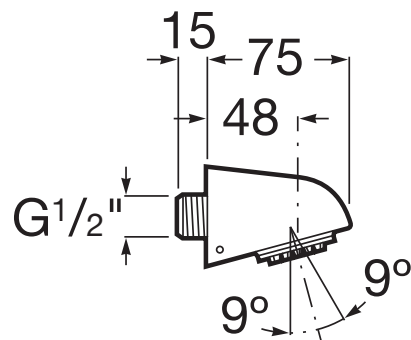

## Głowica prysznicowa antywandal

RYSUNKI TECHNICZNE

## INFORMACJE O PRODUKCIE

Antywandal

Długość głowicy natryskowej (mm): 51

Ilość funkcji: 1

Ilość wypływów wody: 1

Kształt głowicy natryskowej: Zaokrąglona

Miejsce montażu: Do ściany

Szerokość głowicy natryskowej (mm): 75

Średnica głowicy natryskowej (mm): 65