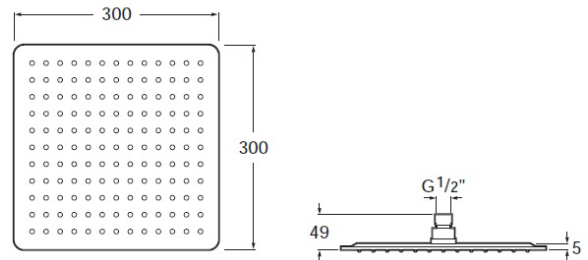

RAINDREAM

Głowica prysznicowa kwadratowa, stal szlachetna

RYSUNKI TECHNICZNE

INFORMACJE O PRODUKCIE

Długość głowicy natryskowej (mm): 300

Ilość funkcji: 1

Ilość wypływów wody: 1

Kształt głowicy natryskowej: Kwadratowa

Miejsce montażu: Do sufitu, Do ściany

Ramię natryskowe: Brak

Szerokość głowicy natryskowej (mm): 300

Wykończenie: Chrom

PASUJE DO

Ramię ścienne do głowic
prysznicowych, chrom

5B0150C00

Ramię ścienne do głowic
prysznicowych, chrom