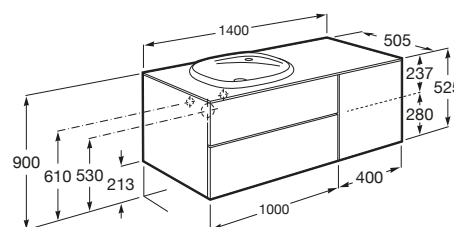

Baza/Połączenie drzwi i szuflad: 1 drzwi i 2 szuflady

Materiał/ Szafka pod umywalkę: Płyta meblowa

Materiał/ Umywalka: SURFEX®

Montaż baterii: Na umywalce

Pozycja umywalki: Lewa

Sposób montażu: Do ściany

Szafka pod umywalkę / Wersja: Połączenie drzwi i szuflad

Umywalka / Bez przelewu

Umywalka / Położenie półki: Lewa

Umywalka/ rozmieszczenie otworu na baterię: 1 otwór na baterię na środku

Wymiary / Umywalka z szafką / Szerokość (mm): 500

Wymiary/ Umywalka z szafką/ Długość (mm): 1400

Wymiary/ Umywalka z szafką/ Wysokość (mm): 525

Zawiera syfon oszczędzający miejsce

RYSUNKI TECHNICZNE

PASUJE DO

Bateria umywalkowa Cold Start z korkiem Click-Clack

5A323AC00

Bateria umywalkowa jednouchwytowa Cold Start bez korka z odporną powłoką Everlux