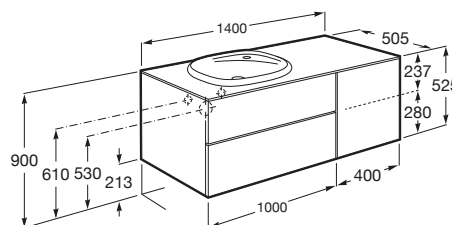

Głębokość 505 mm.

Wysokość 525 mm.

KOLORY I WYKOŃCZENIA

806 Biały połysk

INFORMACJE O PRODUKCIE

Umywalka konglomeratowa SURFEX (jednolita powierzchnia bez łączeń) z jednym otworem na baterię. Zmontowana szafka z dwoma szufladami i jednymi drzwiami. Otwieranie typu "push to open" oraz funkcja cichego domykania. Szuflady z pełnym wysuwem. Wysokiej klasy wykończenie szuflad i wewnętrzne organizery w komplecie. Zestaw nie zawiera baterii oraz nóżek.

Baza/Połączenie drzwi i szuflad: 1 drzwi i 2 szuflady

Materiał/ Szafka pod umywalkę: Płyta meblowa

Materiał/ Umywalka: SURFEX®

Montaż baterii: Na umywalce

Pozycja umywalki: Lewa

Sposób montażu: Do ściany

Szafka pod umywalkę / Wersja: Połączenie drzwi i szuflad

Umywalka / Bez przelewu

Umywalka / Położenie półki: Lewa

Umywalka/ rozmieszczenie otworu na baterię: 1 otwór na baterię na środku

Wymiary / Umywalka z szafką / Szerokość (mm): 500

Wymiary/ Umywalka z szafką/ Długość (mm): 1400

Wymiary/ Umywalka z szafką/ Wysokość (mm): 525

Zawiera syfon oszczędzający miejsce

RYSUNKI TECHNICZNE

PASUJE DO

Bateria umywalkowa Cold
Start z korkiem Click-Clack

5A323AC00

Bateria umywalkowa
jednouchwytywa Cold Start
bez korka z odporną
powłoką Everlux