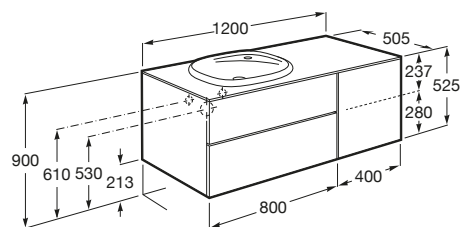

Głębokość 505 mm.

Wysokość 525 mm.

KOLORY I WYKOŃCZENIA

INFORMACJE O PRODUKCIE

Umywalka konglomeratowa SURFEX (jednolita powierzchnia bez łączeń) z jednym otworem na baterię. Zmontowana szafka z dwoma szufladami i jednymi drzwiami. Otwieranie typu "push to open" oraz funkcja cichego domykania. Szuflady z pełnym wysuwem. Wysokiej klasy wykończenie szuflad i wewnętrzne organizery w komplecie. Zestaw nie zawiera baterii oraz nóżek.

Umywalka / Bez przelewu

Umywalka / Położenie półki: Lewa

Umywalka/ rozmieszczenie otworu na baterię: 1 otwór na baterię na środku

Wymiary / Umywalka z szafką / Szerokość (mm): 500

Wymiary/ Umywalka z szafką/ Długość (mm): 1200

Wymiary/ Umywalka z szafką/ Wysokość (mm): 525

Zawiera syfon oszczędzający miejsce

RYSUNKI TECHNICZNE