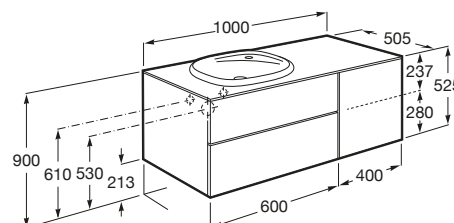

Głębokość 505 mm.

Wysokość 525 mm.

KOLORY I WYKOŃCZENIA

402 Dąb

INFORMACJE O PRODUKCIE

Umywalka konglomeratowa SURFEX (jednolita powierzchnia bez łączeń) z jednym otworem na baterię. Zmontowana szafka z dwoma szufladami i jednymi drzwiami. Otwieranie typu "push to open" oraz funkcja cichego domykania. Szuflady z pełnym wysuwem. Wysokiej klasy wykończenie szuflad i wewnętrzne organizery w komplecie. Zestaw nie zawiera baterii oraz nóżek.

Baza/Połączenie drzwi i szuflad: 1 drzwi i 2 szuflady

Materiał/ Szafka pod umywalkę: Płyta meblowa

Materiał/ Umywalka: SURFEX®

Montaż baterii: Na umywalce

Pozycja umywalki: Lewa

Sposób montażu: Do ściany

Szafka pod umywalkę / Wersja: Połączenie drzwi i szuflad

Umywalka / Bez przelewu

Umywalka / Położenie półki: Lewa

Umywalka/ rozmieszczenie otworu na baterię: 1 otwór na baterię na środku

Wymiary / Umywalka z szafką / Szerokość (mm): 500

Wymiary/ Umywalka z szafką/ Długość (mm): 1000

Wymiary/ Umywalka z szafką/ Wysokość (mm): 525

Zawiera syfon oszczędzający miejsce

RYSUNKI TECHNICZNE

PASUJE DO

Bateria umywalkowa Cold Start z korkiem Click-Clack

5A323AC00

Bateria umywalkowa jednouchwytywa Cold Start bez korka z odporną powłoką Everlux