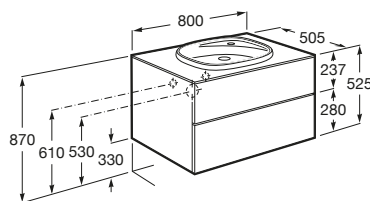

BEYOND

Zestaw łazienkowy Unik z 2 szufladami

WYMIARY

Szerokość 800 mm.

Głębokość 505 mm.

Wysokość 525 mm.

KOLORY I WYKOŃCZENIA

806 Biały połysk

RYSUNKI TECHNICZNE

INFORMACJE O PRODUKCIE

Baza/Połączenie drzwi i szuflad: 2 szuflady

Materiał/ Szafka pod umywalkę: Płyta meblowa

Materiał/ Umywalka: FINECERAMIC ®

Montaż baterii: Na umywalce

Sposób montażu: Do ściany

Szafka pod umywalkę / Wersja: Szuflady

Umywalka / Bez przelewu

Umywalka/ rozmieszczenie otworu na baterię: 1 otwór na baterię z
prawej strony

Wymiary / Umywalka z szafką / Szerokość (mm): 500

Wymiary/ Umywalka z szafką/ Długość (mm): 800

Wymiary/ Umywalka z szafką/ Wysokość (mm): 525

Zawiera syfon oszczędzający miejsce

PASUJE DO

Bateria umywalkowa Cold Start z korkiem Click-Clack

5A323AC00

Bateria umywalkowa jednouchwytywa Cold Start bez korka z odporną powłoką Everlux