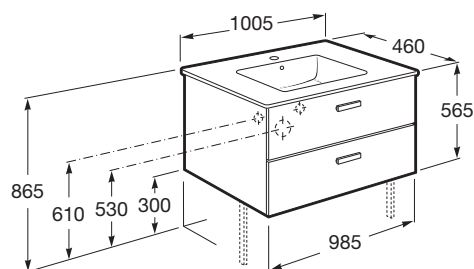

VICTORIA BASIC

Zestaw łazienkowy Unik z 2 szufladami

WYMIARY

Szerokość 1000 mm.

Głębokość 460 mm.

Wysokość 565 mm.

KOLORY I WYKOŃCZENIA

422 Brzoza

RYSUNKI TECHNICZNE

INFORMACJE O PRODUKCIE

Baza/Połączenie drzwi i szuflad: 2 szuflady

Materiał/ Umywalka: Ceramika sanitarna

Montaż baterii: Na umywalce

Sposób montażu: Do ściany, Do ściany i na nogach

Szafka pod umywalkę / Wersja: Szuflady

Umywalka / Położenie półki: Po obu stronach

Umywalka/ Zintegrowana półka

Umywalka/ rozmieszczenie otworu na baterię: 1 otwór na baterię na środku