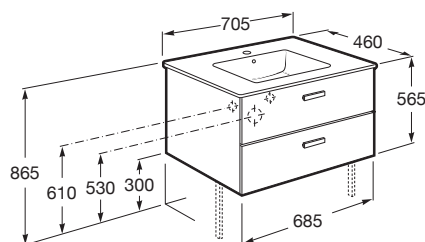

VICTORIA BASIC

Zestaw łazienkowy Unik z 2 szufladami

WYMIARY

Szerokość 700 mm.

Głębokość 460 mm.

Wysokość 565 mm.

KOLORY I WYKOŃCZENIA

422 Brzoza

RYSUNKI TECHNICZNE

INFORMACJE O PRODUKCIE

Baza/Połączenie drzwi i szuflad: 2 szuflady

Materiał/ Umywalka: Ceramika sanitarna

Montaż baterii: Na umywalce

Sposób montażu: Do ściany, Do ściany i na nogach

Szafka pod umywalkę / Wersja: Szuflady

Umywalka / Położenie półki: Po obu stronach

Umywalka/ Zintegrowana półka

Umywalka/ rozmieszczenie otworu na baterię: 1 otwór na baterię na środku

PASUJE DO

Organizer duży do szafki
208X100

816820409

Organizer mały do szafki
90x90