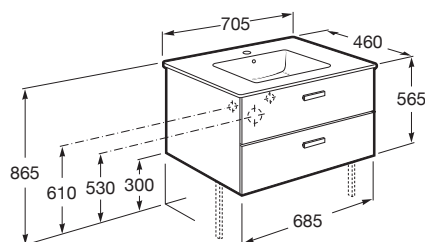

VICTORIA BASIC

Zestaw łazienkowy Unik z 2 szufladami

WYMIARY

Szerokość 700 mm.

Głębokość 460 mm.

Wysokość 565 mm.

KOLORY I WYKOŃCZENIA

806 Biały połysk

RYSUNKI TECHNICZNE

INFORMACJE O PRODUKCIE

Baza/Połączenie drzwi i szuflad: 2 szuflady

Materiał/ Umywalka: Ceramika sanitarna

Montaż baterii: Na umywalce

Sposób montażu: Do ściany, Do ściany i na nogach

Szafka pod umywalkę / Wersja: Szuflady

Umywalka / Położenie półki: Po obu stronach

Umywalka/ Zintegrowana półka

Umywalka/ rozmieszczenie otworu na baterię: 1 otwór na baterię na środku