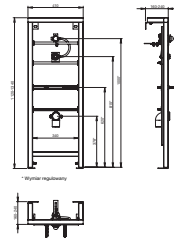

STELAŻE PODTYNKOWE

Stelaż do pisuaru z dopływem z tyłu (nie zawiera armatury pisuarowej)

RYSUNKI TECHNICZNE

INFORMACJE O PRODUKCIE

Produkt inwestycyjny - Łazienka Publiczna

Przeznaczenie: Pisuar

Umieszczenie przycisku: Przód

PASUJE DO

Pisuar z pokrywą
wolnoopadającą (dopływ z
tyłu)

35362E..0

Pisuar bez pokrywy (dopływ
z tyłu)

35364L..0

Pisuar z pokrywą
wolnoopadającą (dopływ z
tyłu)

35364K..0

Pisuar bez pokrywy (dopływ
z tyłu)