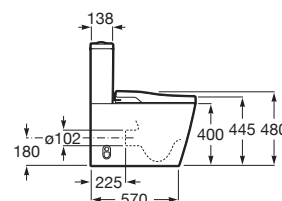

INSPIRA

**In-Wash® - toaleta myjąca typu kompakt,
bezkolnierzowa - Rimless, zasilanie 230V**

WYMIARY

Szerokość 390 mm.

Głębokość 680 mm.

Wysokość 790 mm.

KOLORY I WYKOŃCZENIA

00 Biały

RYSUNKI TECHNICZNE

INFORMACJE O PRODUKCIE

In-Wash® - WC kompakt stojący bezkolnierzowy - Rimless. Miska przystosowana do splukiwania 4/2l. W komplecie deska z funkcją mycia i suszenia oraz zbiornik. Odpływ podwójny (pionowy lub poziomy). Wymagane przyłącze zimnej wody oraz przyłącze prądu. Więcej informacji na: roca.pl/inteligentne-toalety