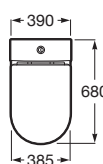

INSPIRA

**In-Wash® - toaleta myjąca typu kompakt,
bezkolnierzowa - Rimless, zasilanie 230V**

WYMIARY

Szerokość 390 mm.

Głębokość 680 mm.

Wysokość 790 mm.

KOLORY I WYKOŃCZENIA

00 Biały

RYSUNKI TECHNICZNE

INFORMACJE O PRODUKCIE

In-Wash® - WC kompakt stojący bezkolnierzowy - Rimless. Miska przystosowana do splukiwania 4/2l. W komplecie deska z funkcją mycia i suszenia oraz zbiornik. Odpływ podwójny (pionowy lub poziomy). Wymagane przyłącze zimnej wody oraz przyłącze prądu. Więcej informacji na: roca.pl/inteligentne-toalety