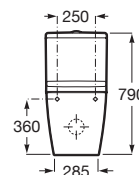

INSPIRA

**In-Wash® - toaleta myjąca typu kompakt,
bezkolnierzowa - Rimless, zasilanie 230V**

WYMIARY

Szerokość 390 mm.

Głębokość 680 mm.

Wysokość 790 mm.

KOLORY I WYKOŃCZENIA

00 Biały

RYSUNKI TECHNICZNE

INFORMACJE O PRODUKCIE

In-Wash® - WC kompakt stojący bezkolnierzowy - Rimless. Miska przystosowana do splukiwania 4/2l. W komplecie deska z funkcją mycia i suszenia oraz zbiornik. Odpływ podwójny (pionowy lub poziomy). Wymagane przyłącze zimnej wody oraz przyłącze prądu. Więcej informacji na: roca.pl/inteligentne-toalety