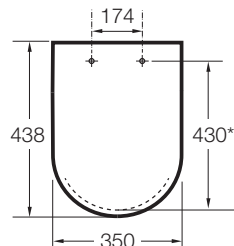

DEBBA

Deska WC wolnoopadająca Square SUPRALIT®

RYSUNKI TECHNICZNE

INFORMACJE O PRODUKCIE

Deska wc wolnoopadająca z materiału Supralit®, z funkcją szybkiego demontażu, antybakteryjna.

Deska z funkcją łatwego wypinania

Kształt: Kwadratowa

Materiał zawiasów: Chromowany mosiądz

Przeznaczenie: Miska WC

Supralit®

EasyClean®

System wolnego opadania