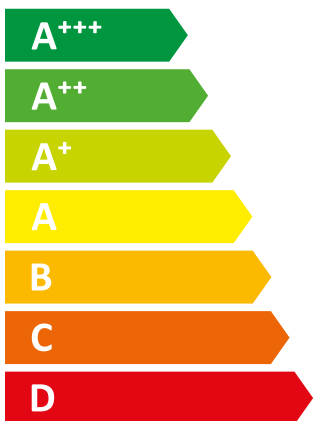

ENERG
енергия · ενέργεια

De Dietrich  CFU C 19

64 dB

18 kW