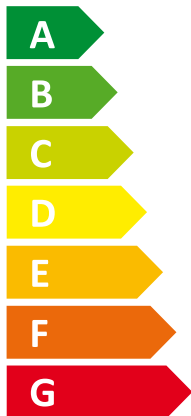

# ENERG

енергия · ενεργεια

De Dietrich  AMC 25/28 BIC

**54** dB

**25**  
kW