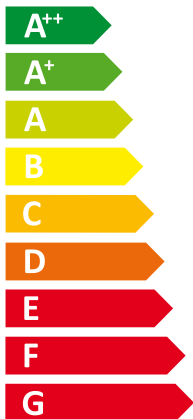

# ENERG

енергия · ενεργεια

De Dietrich  AMC 25/28 BIC

**54** dB

**25**  
kW