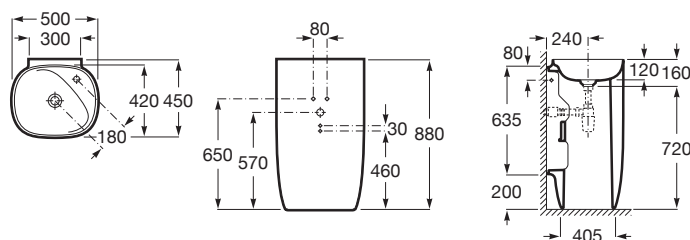

BEYOND

Umywalka stojąca FINECERAMIC®

WYMIARY

Szerokość 500 mm.

Głębokość 450 mm.

Wysokość 880 mm.

KOLORY I WYKOŃCZENIA

66 Cafe

RYSUNKI TECHNICZNE

INFORMACJE O PRODUKCIE

Bez przelewu

Długość niecki (mm): 880

Głębokość niecki (mm): 450

Korek: Zawiera

Materiał: FINECERAMIC®

Pojemność umywalki (l): 8,3

Położenie niecki: Na środku

Położenie otworu na baterie: 1 Otwór po prawej

Położenie półki: Po prawej stronie

Sposób montażu: Do posadzki

Szerokość niecki (mm): 500

Waga (kg): 54

Zestaw montażowy: W komplecie

Zintegrowana półka

ZAWIERA

Korek uniwersalny
niezamykany do umywalek
bez przelewu z pokrywą
ceramiczną

50640390C

PASUJE DO

Eliptic - korek do umywalek
bezprzelewowych

506403900

Beyond