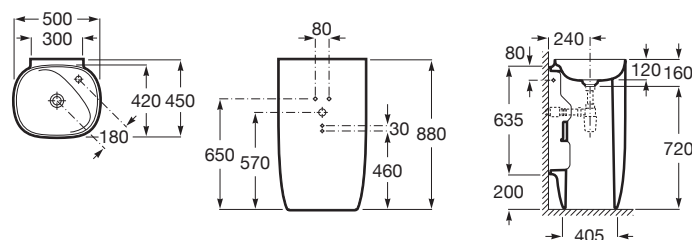

BEYOND

Umywalka stojąca FINECERAMIC®

WYMIARY

Szerokość 500 mm.

Głębokość 450 mm.

Wysokość 880 mm.

KOLORY I WYKOŃCZENIA

65 Beżowy

RYSUNKI TECHNICZNE

INFORMACJE O PRODUKCIE

Bez przelewu

Długość niecki (mm): 880

Głębokość niecki (mm): 450

Korek: Zawiera

Materiał: FINECERAMIC®

Pojemność umywalki (l): 8,3

Położenie niecki: Na środku

Położenie otworu na baterie: 1 Otwór po prawej

Położenie półki: Po prawej stronie

Sposób montażu: Do posadzki

Szerokość niecki (mm): 500

Waga (kg): 54

Zestaw montażowy: W komplecie

Zintegrowana półka

ZAWIERA

Korek uniwersalny
niezamykany do umywalek
bez przelewu z pokrywą
ceramiczną

50640390C

PASUJE DO

Eliptic - korek do umywalek
bezprzelewowych

506403900

Beyond